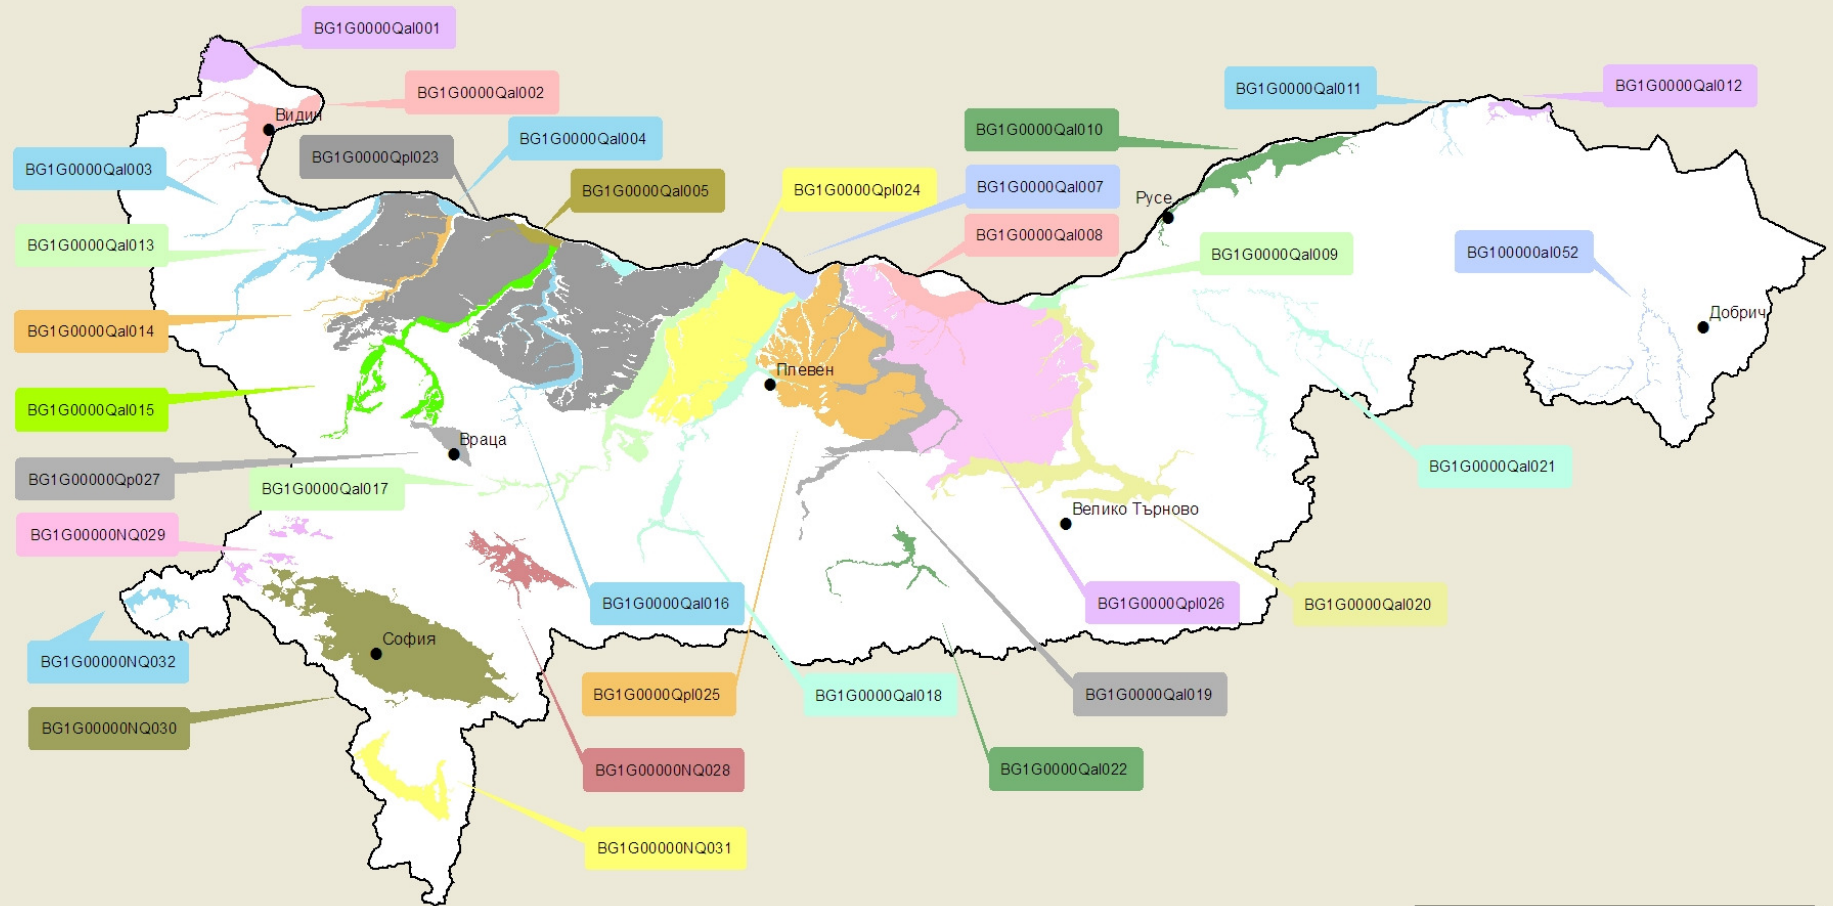

## ПОДЗЕМНИ ВОДНИ ТЕЛА слой 1- НЕОГЕН-КВАТЕРНЕР

Легенда:

- Населени места
- Граница на БД Дунавски район
- █ Подземни водни тела със съответните кодове