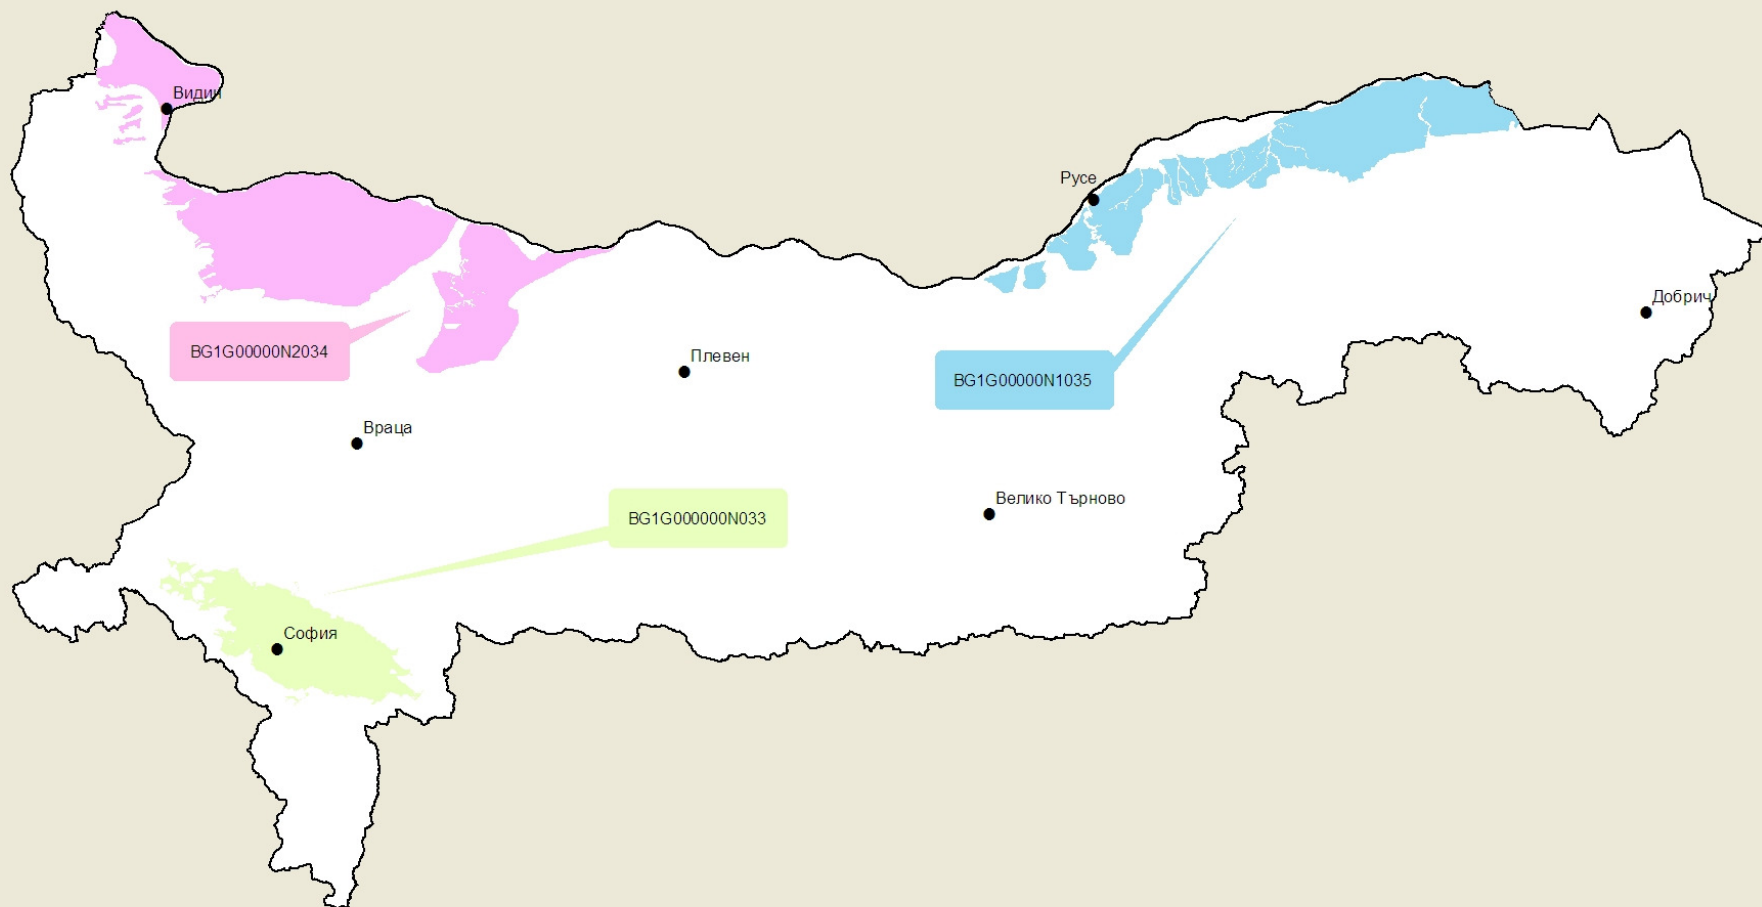

## ПОДЗЕМНИ ВОДНИ ТЕЛА слой 2- НЕОГЕН

- Легенда:
- Населени места
  - Граница на БД Дунавски район
  - Подземни водни тела със съответните кодове