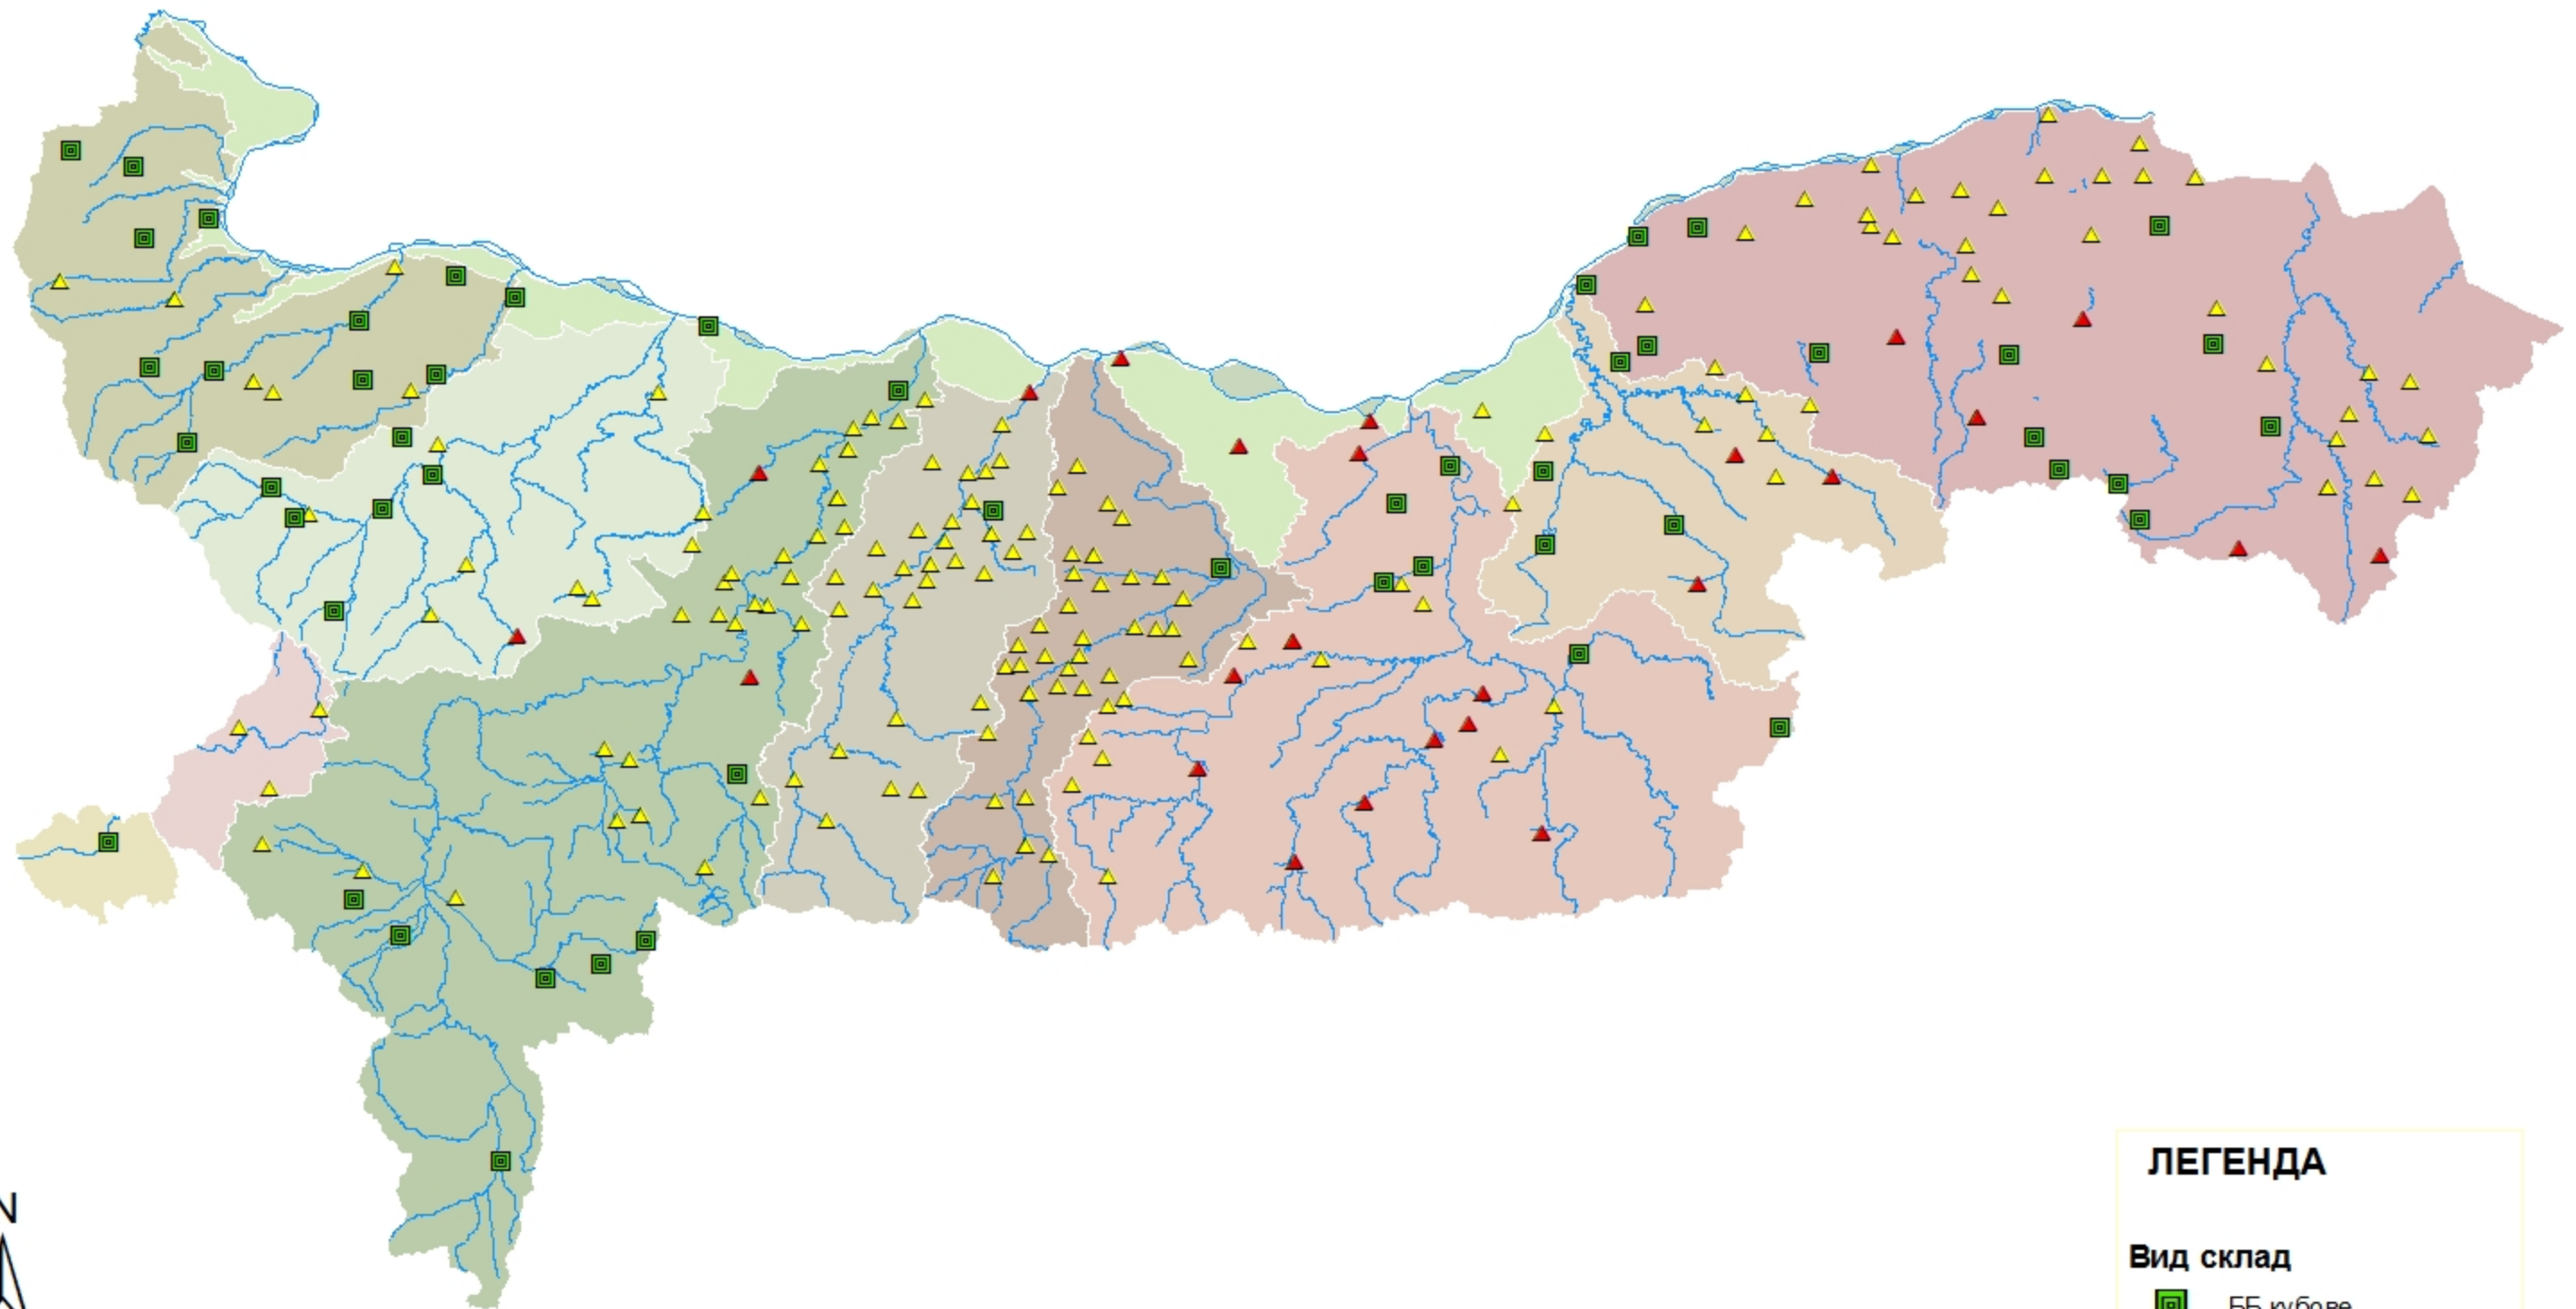

Дунавски район за басейново управление

СКЛАДОВЕ ЗА ПЕСТИЦИДИ

ЛЕГЕНДА

Вид склад

■ ББ кубове

▲ Големи

▲ Малки

— Главни речни сегменти