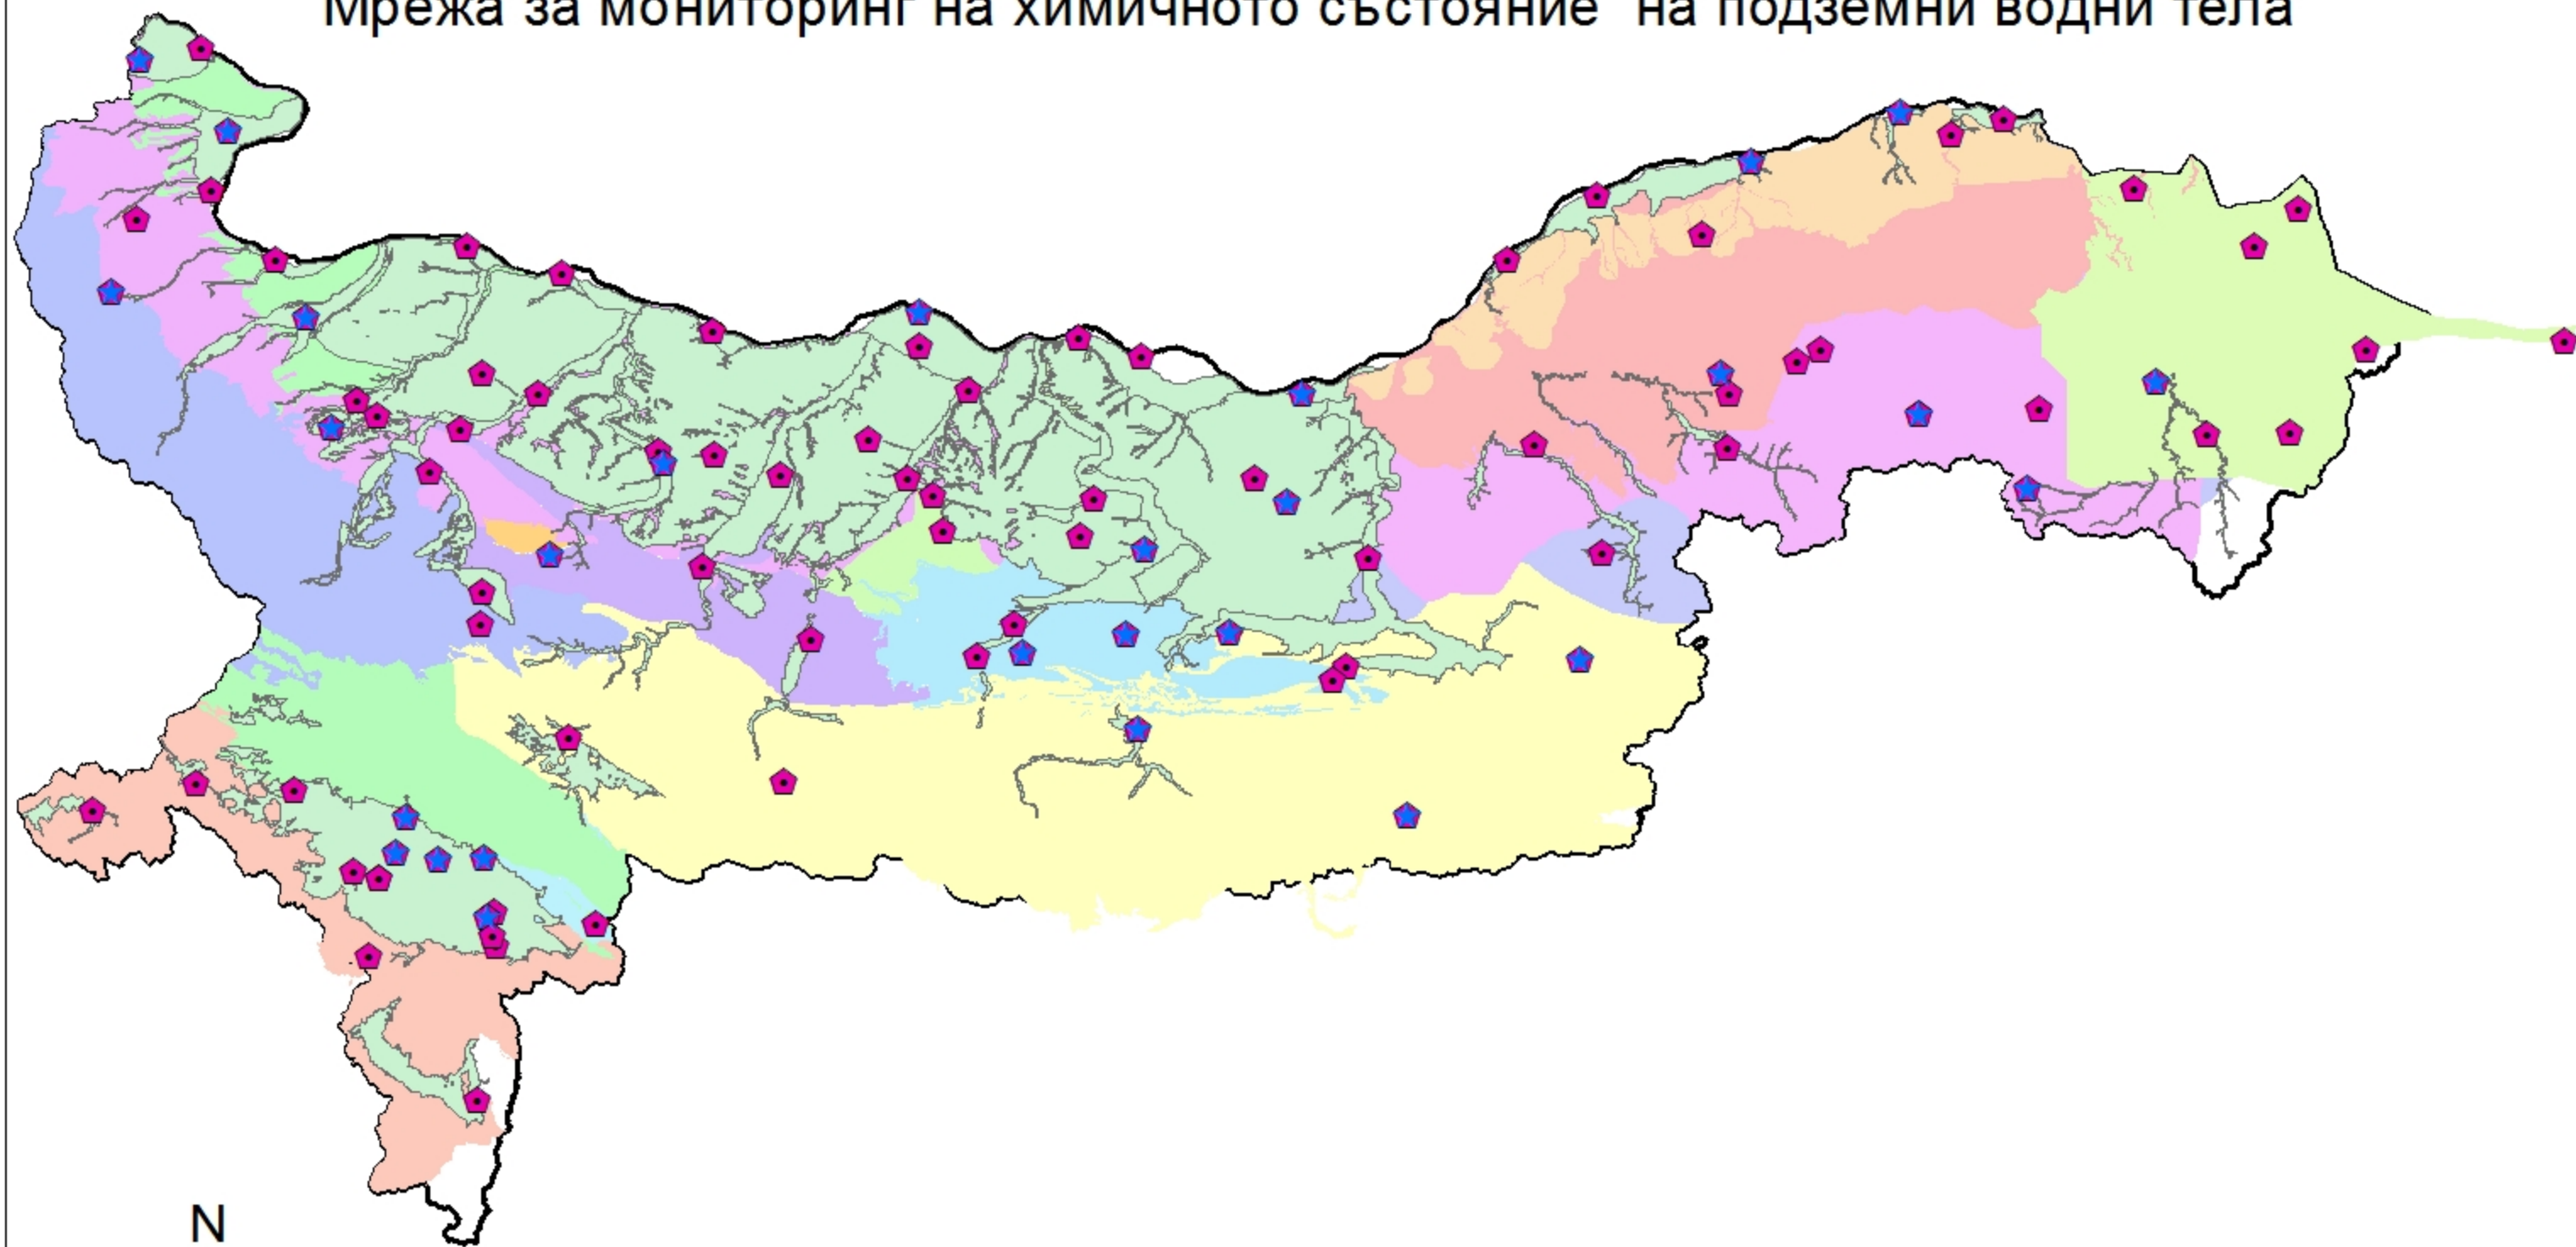

# ДУНАВСКИ РАЙОН ЗА БАСЕЙНОВО УПРАВЛЕНИЕ

## Мрежа за мониторинг на химичното състояние на подземни водни тела

1:1 250 000

при печат във формат А3

### Легенда

-  Контролен мониторинг
-  Оперативен мониторинг
-  Подземни водни тела
-  Граници ДРБУ