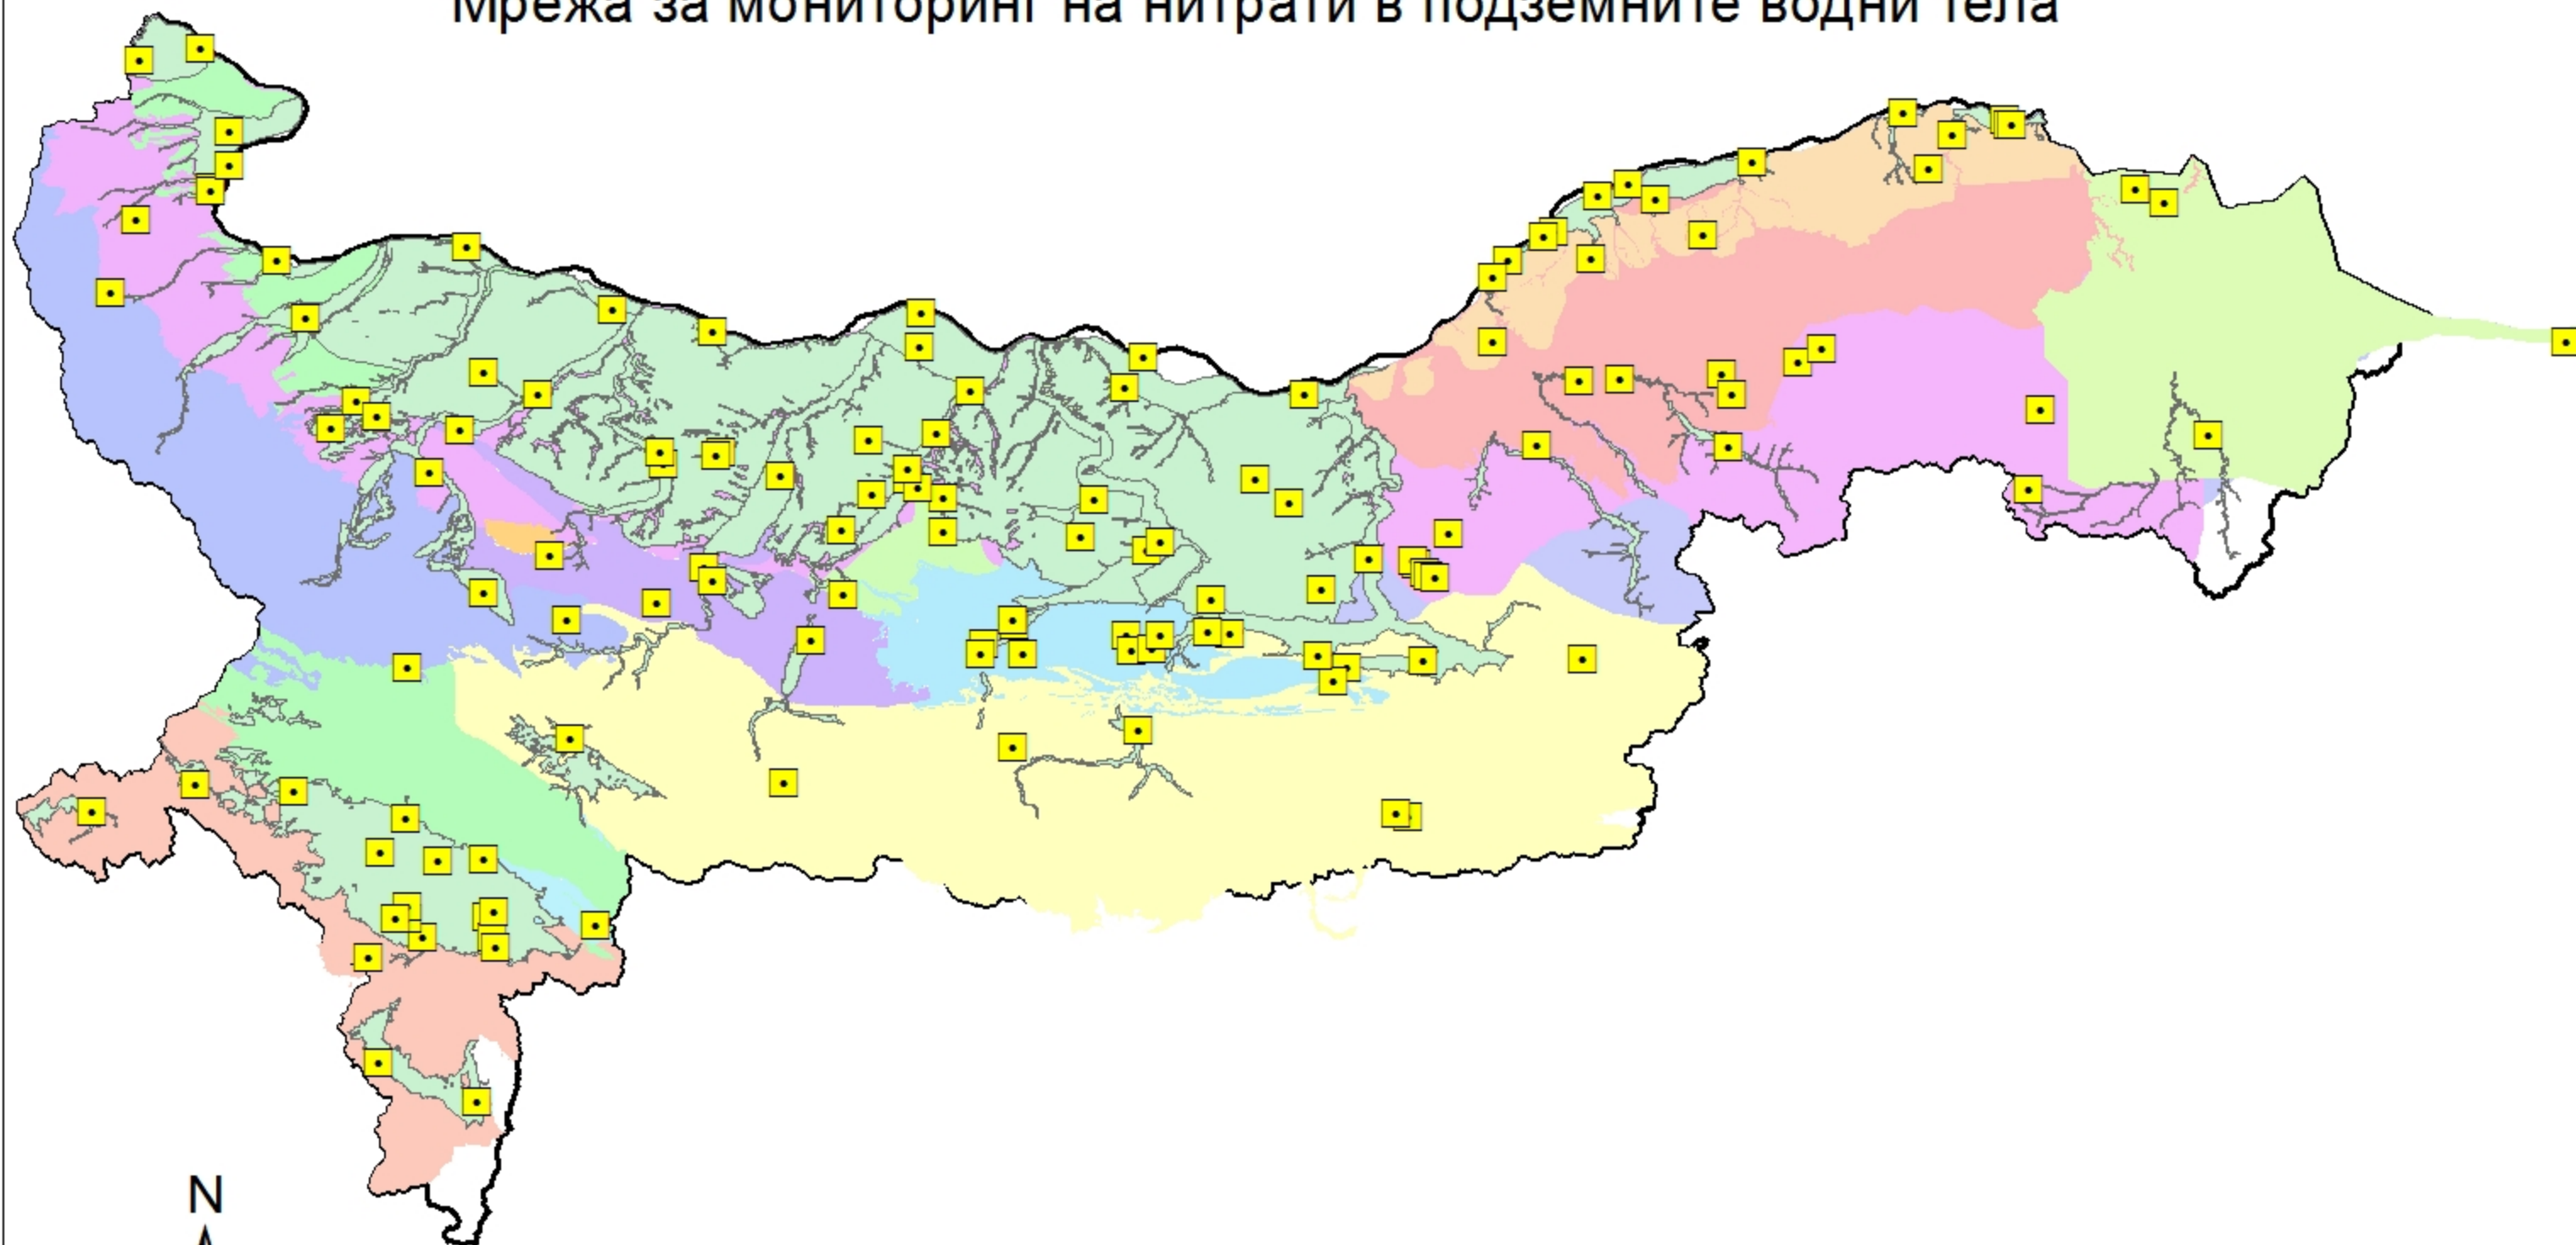

# ДУНАВСКИ РАЙОН ЗА БАСЕЙНОВО УПРАВЛЕНИЕ

## Мрежа за мониторинг на нитрати в подземните водни тела

1:1 250 000

при печат във формат А3

### Легенда

-  мониторинг на нитрати
-  Подземни водни тела
-  Граници ДРБУ