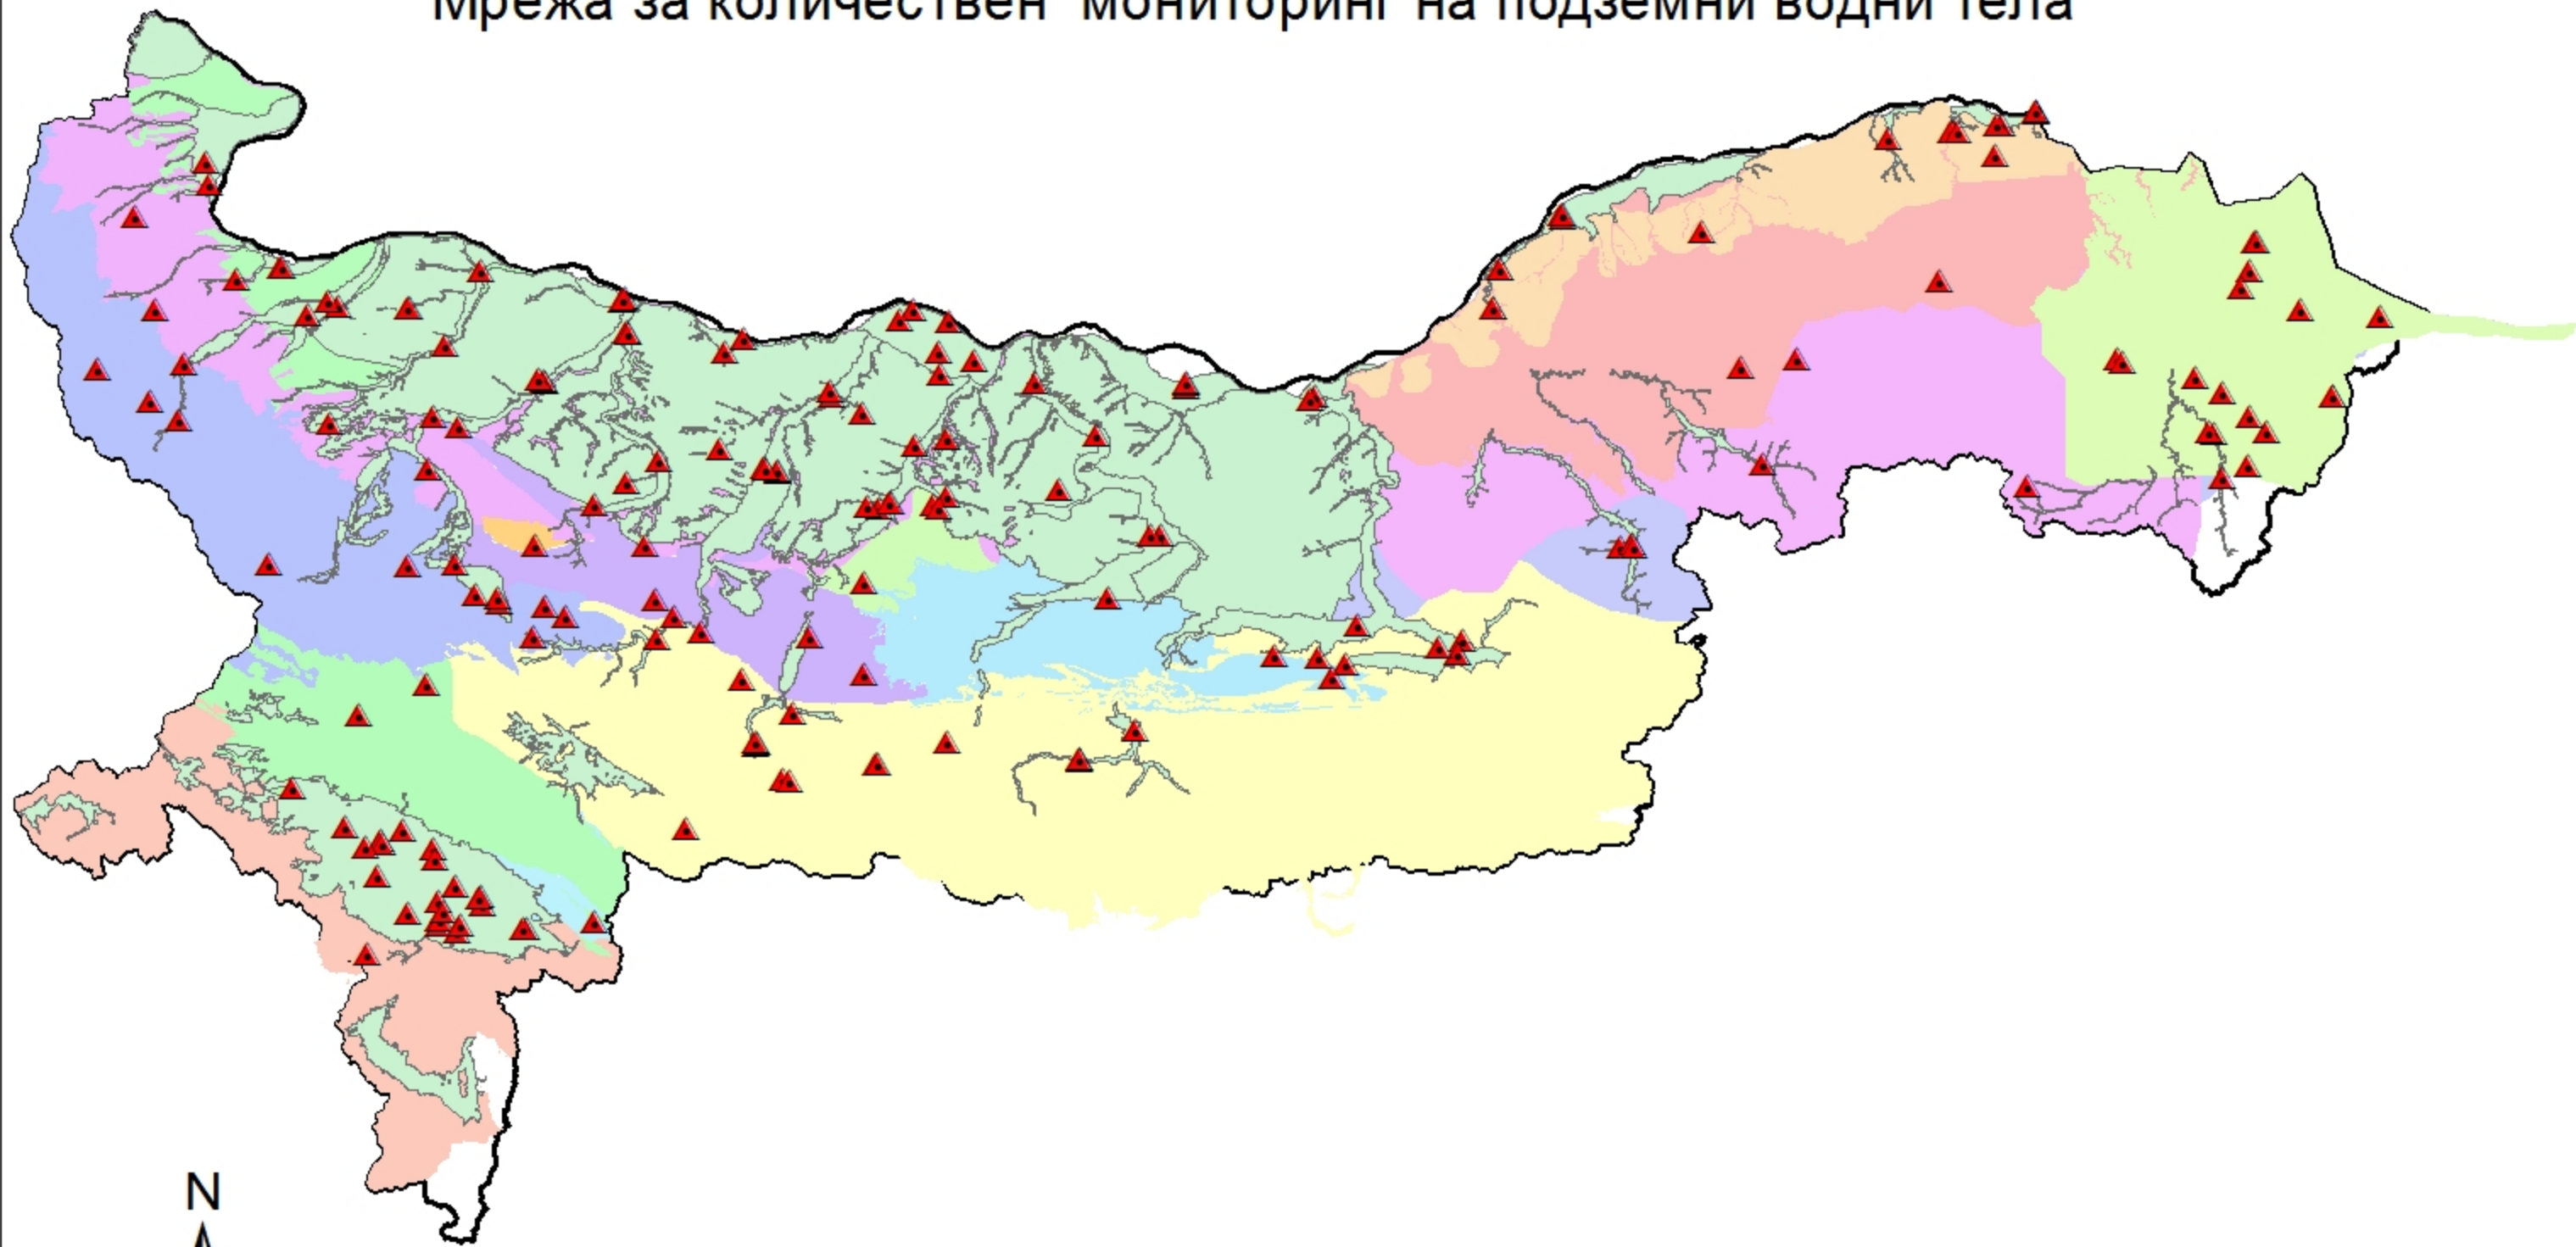

# ДУНАВСКИ РАЙОН ЗА БАСЕЙНОВО УПРАВЛЕНИЕ

## Мрежа за количествен мониторинг на подземни водни тела

1:1 250 000

при печат във формат А3

0 20 40 80 120 Km

### Легенда

- ▲ количествен мониторинг
- Подземни водни тела
- ▭ Граници ДРБУ