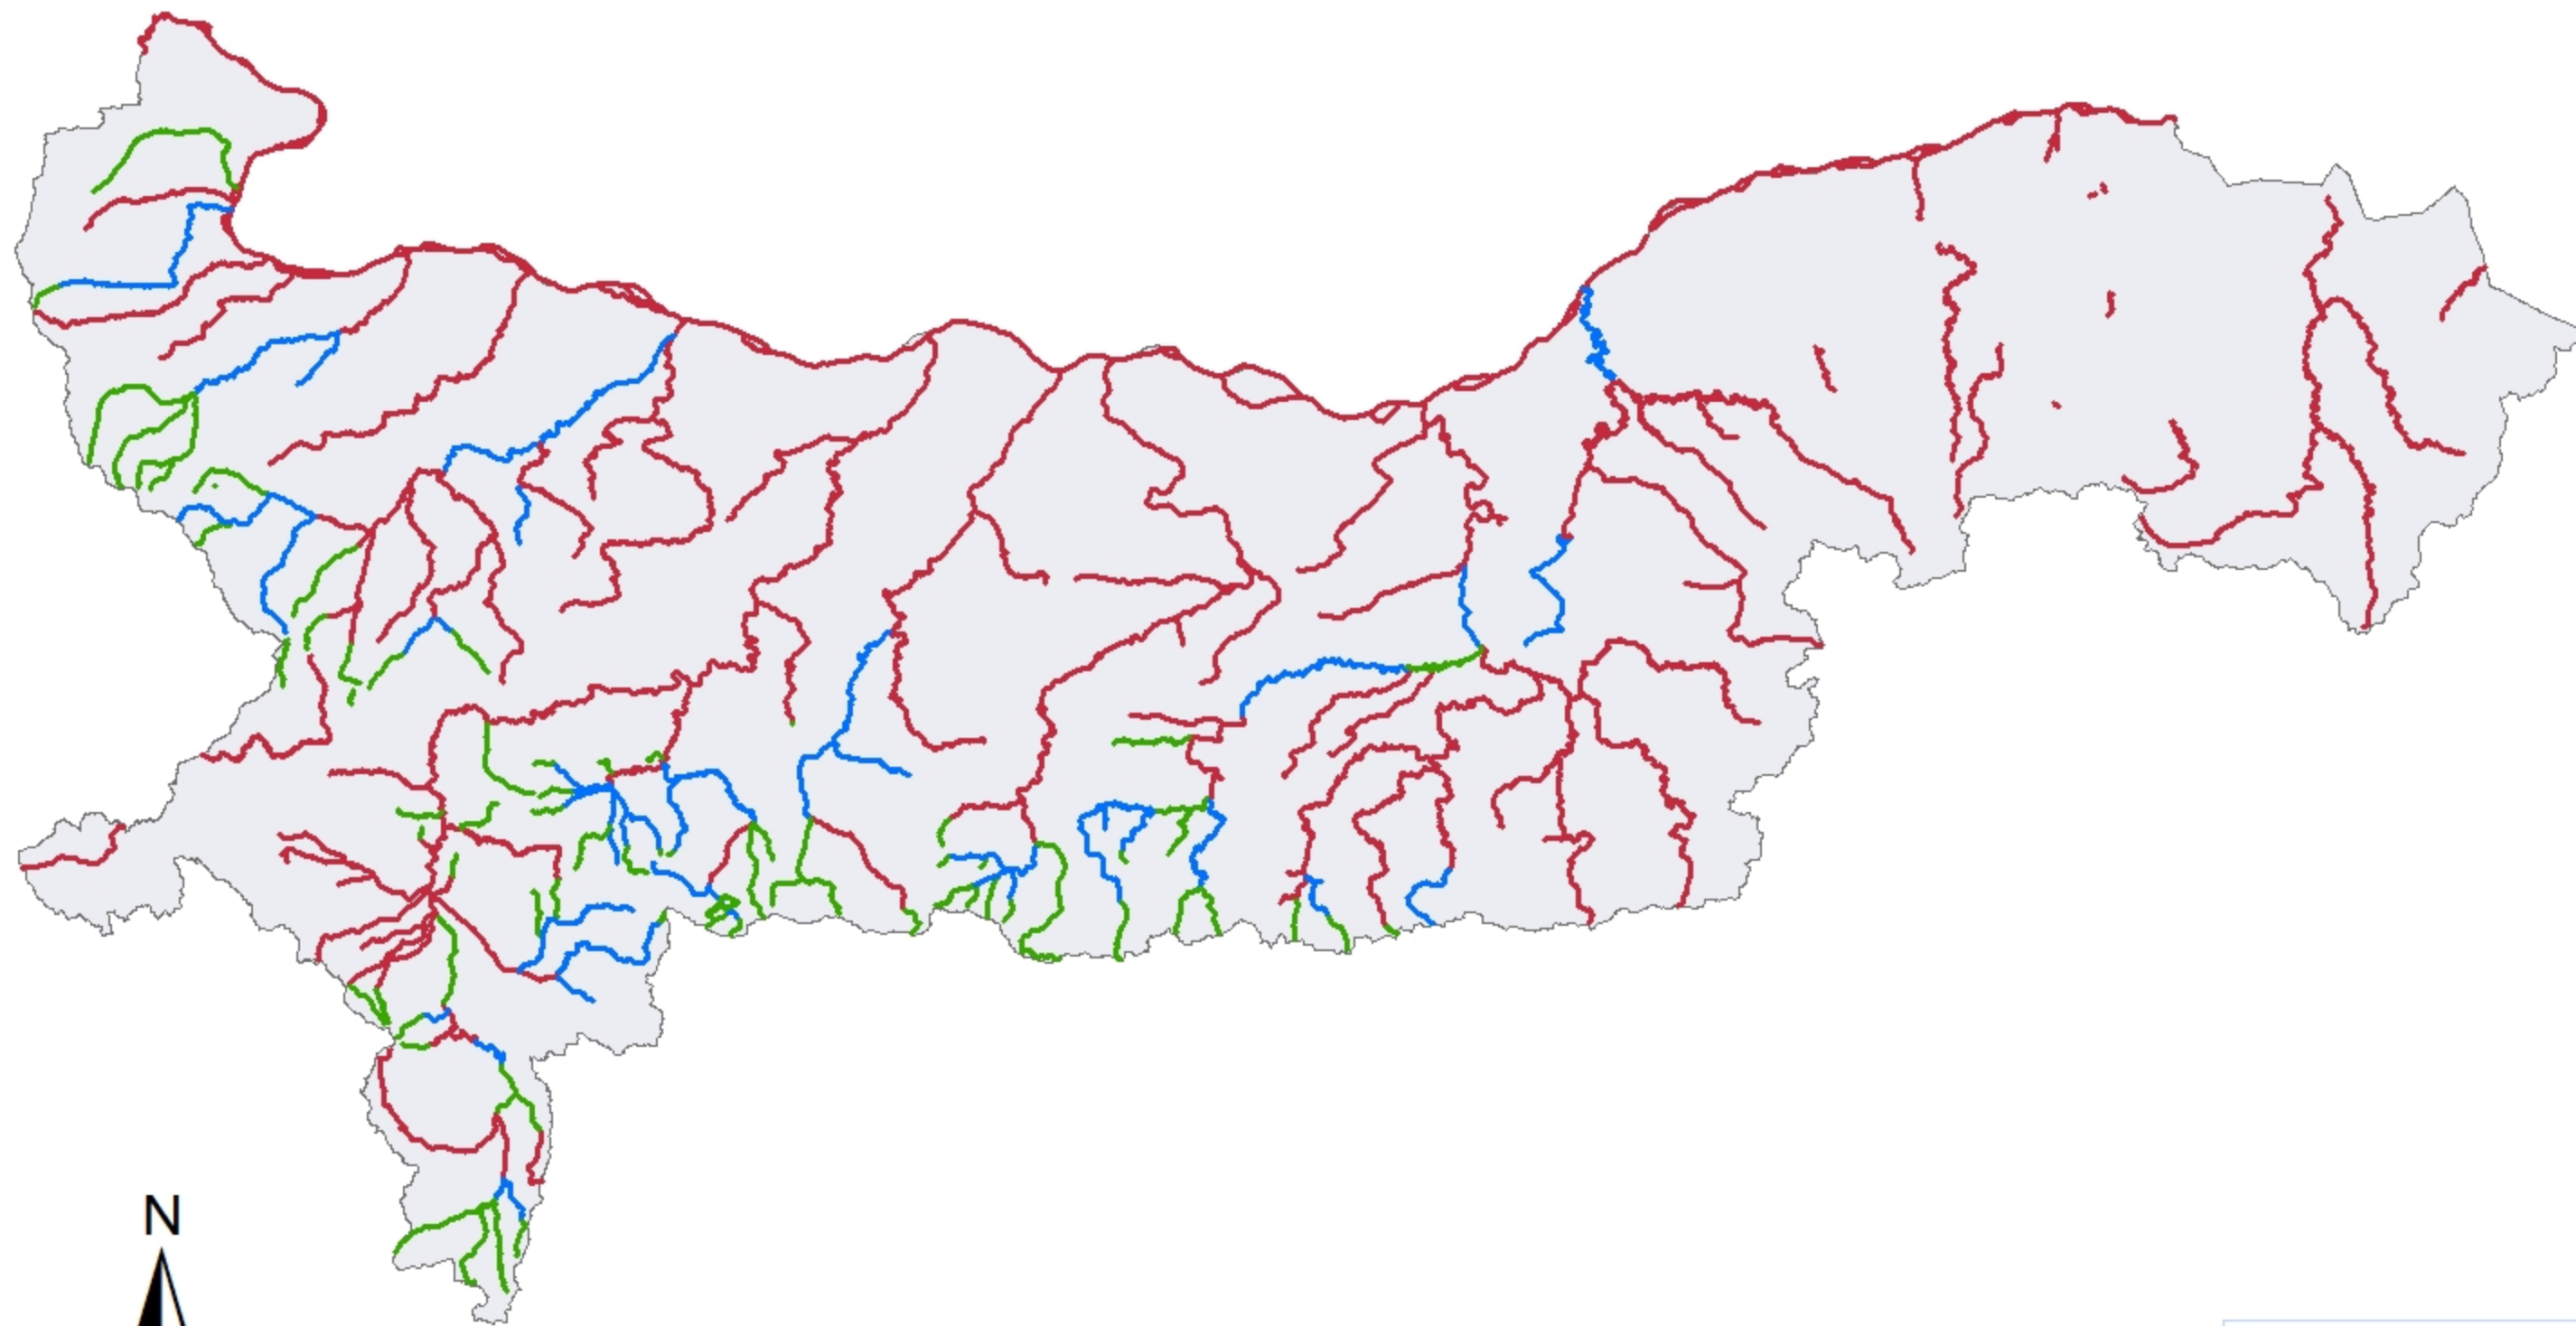

ДУНАВСКИ РАЙОН ЗА БАСЕЙНОВО УПРАВЛЕНИЕ ПОВЪРХНОСТНИ ВОДНИ ТЕЛА

Риск оценка за непостигане на добро екологично състояние - категория "река"

1:1 250 000

при печат във формат А3