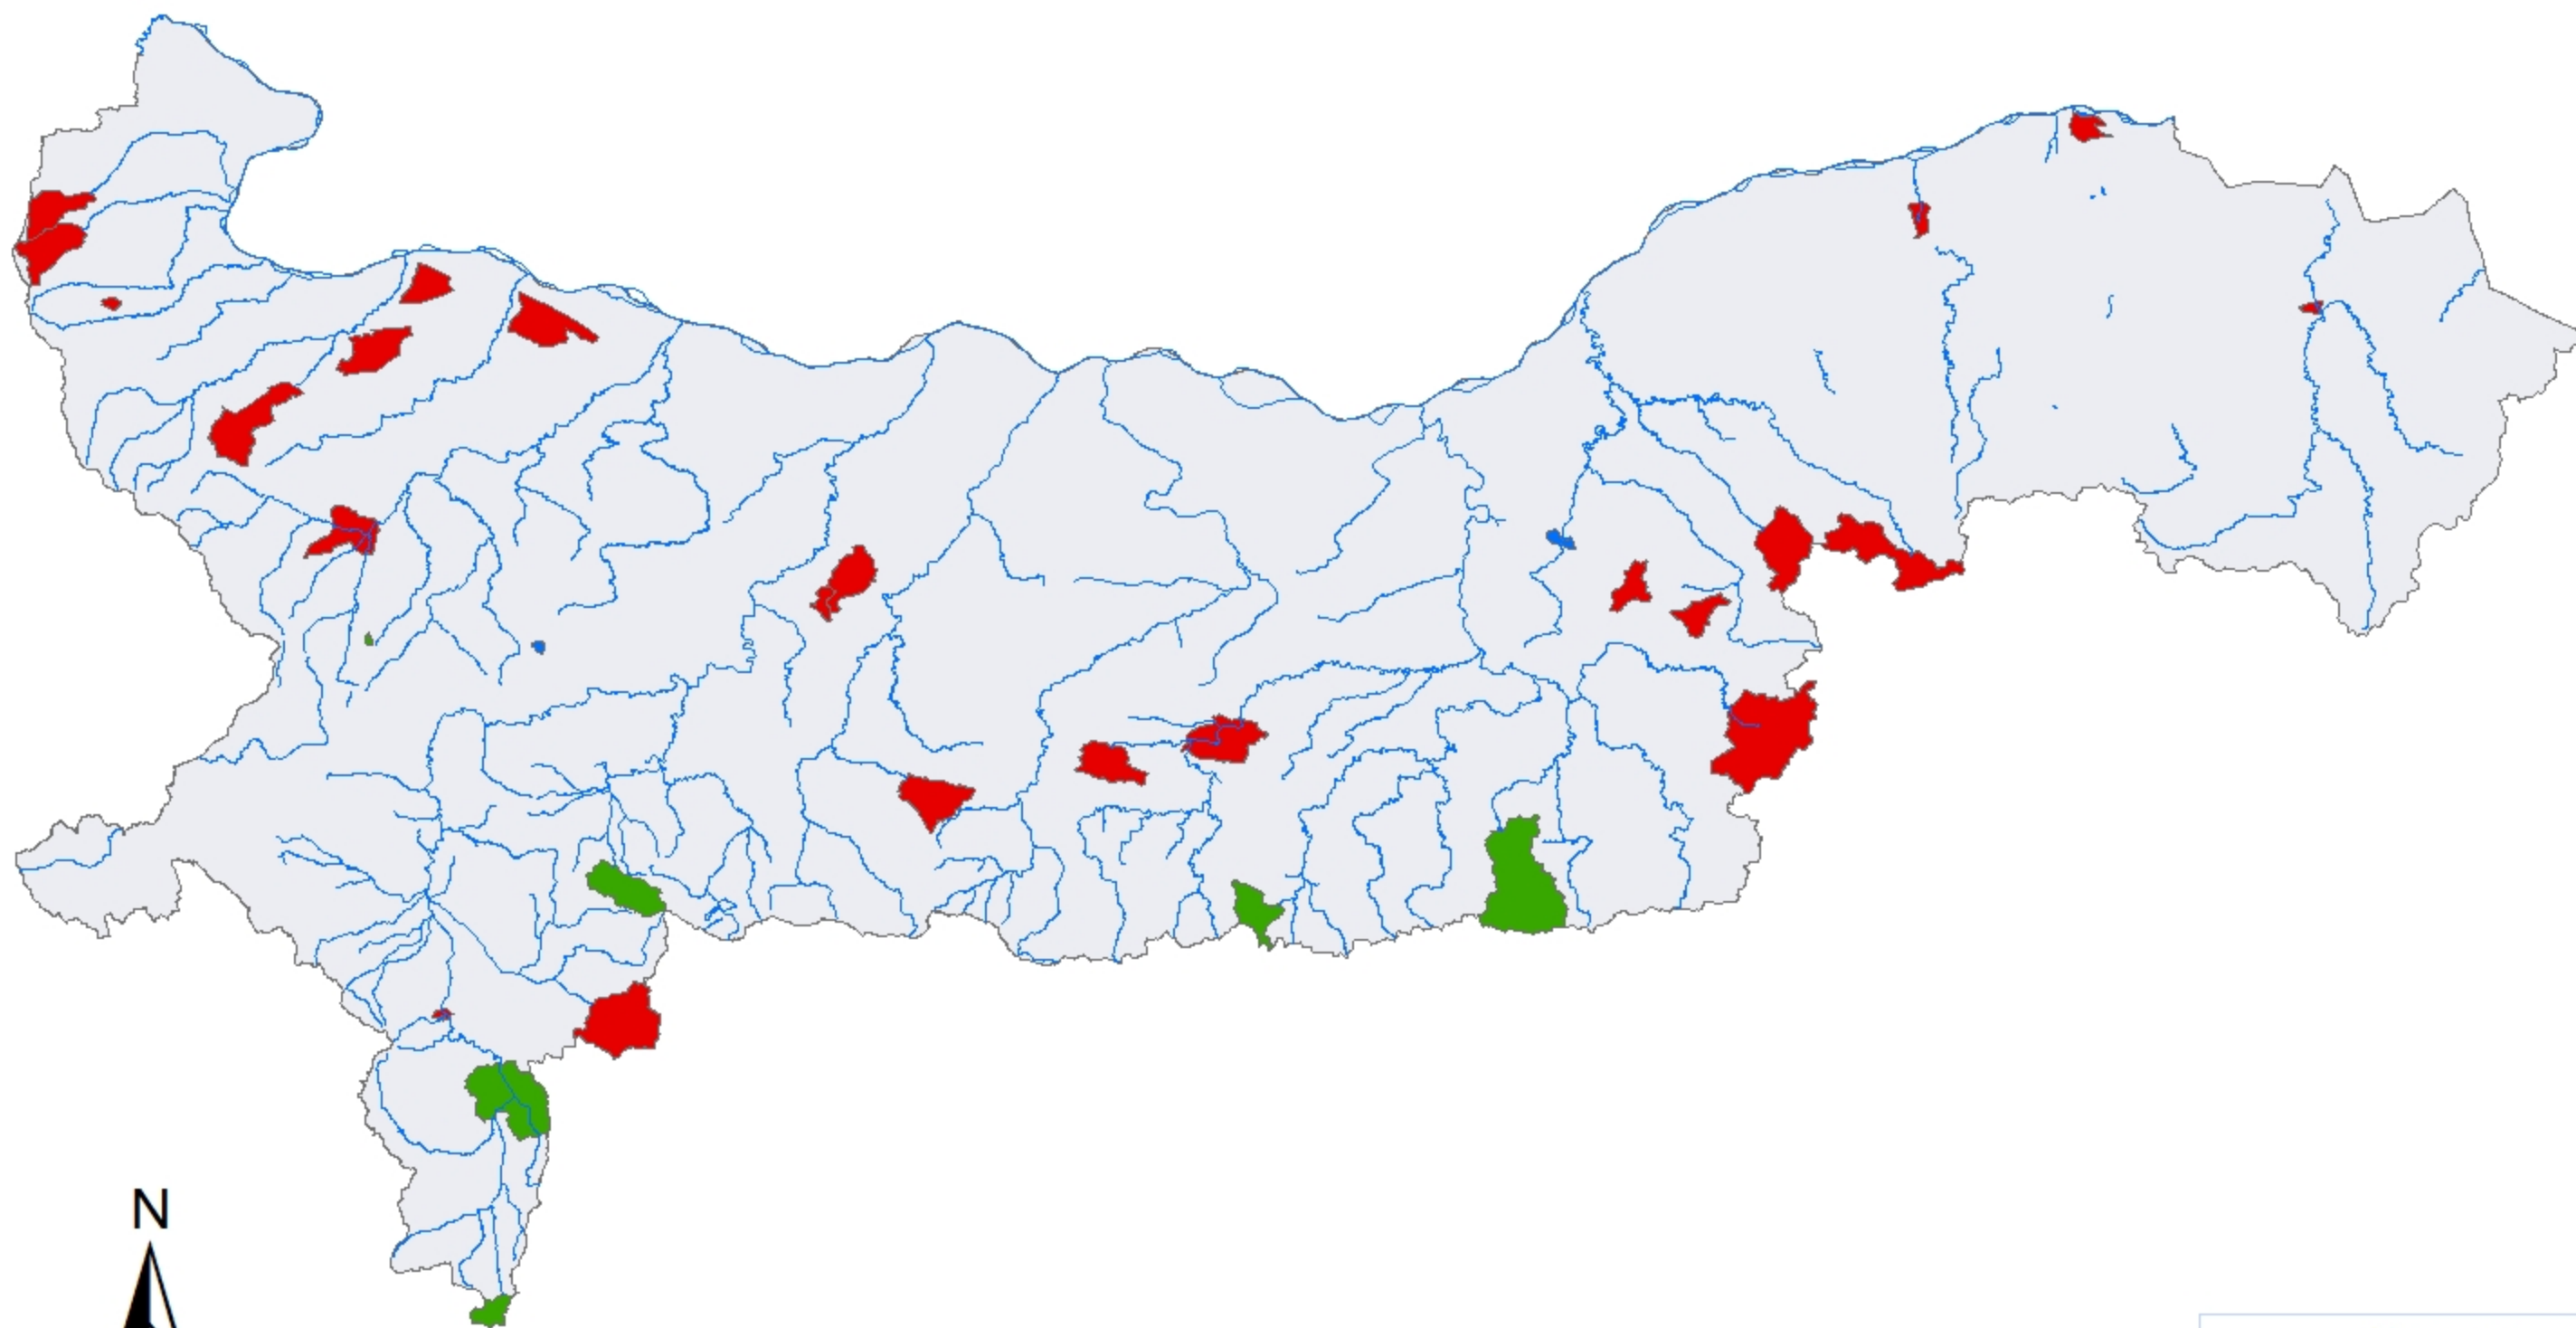

ДУНАВСКИ РАЙОН ЗА БАСЕЙНОВО УПРАВЛЕНИЕ ПОВЪРХНОСТНИ ВОДНИ ТЕЛА

Риск оценка за непостигане на добър екологичен потенциал - категория "езеро"

1:1 250 000

при печат във формат А3

Легенда

Риск оценка категория "езеро"

-  в риск
-  вероятно в риск
-  не в риск
-  Граници БДУВДР