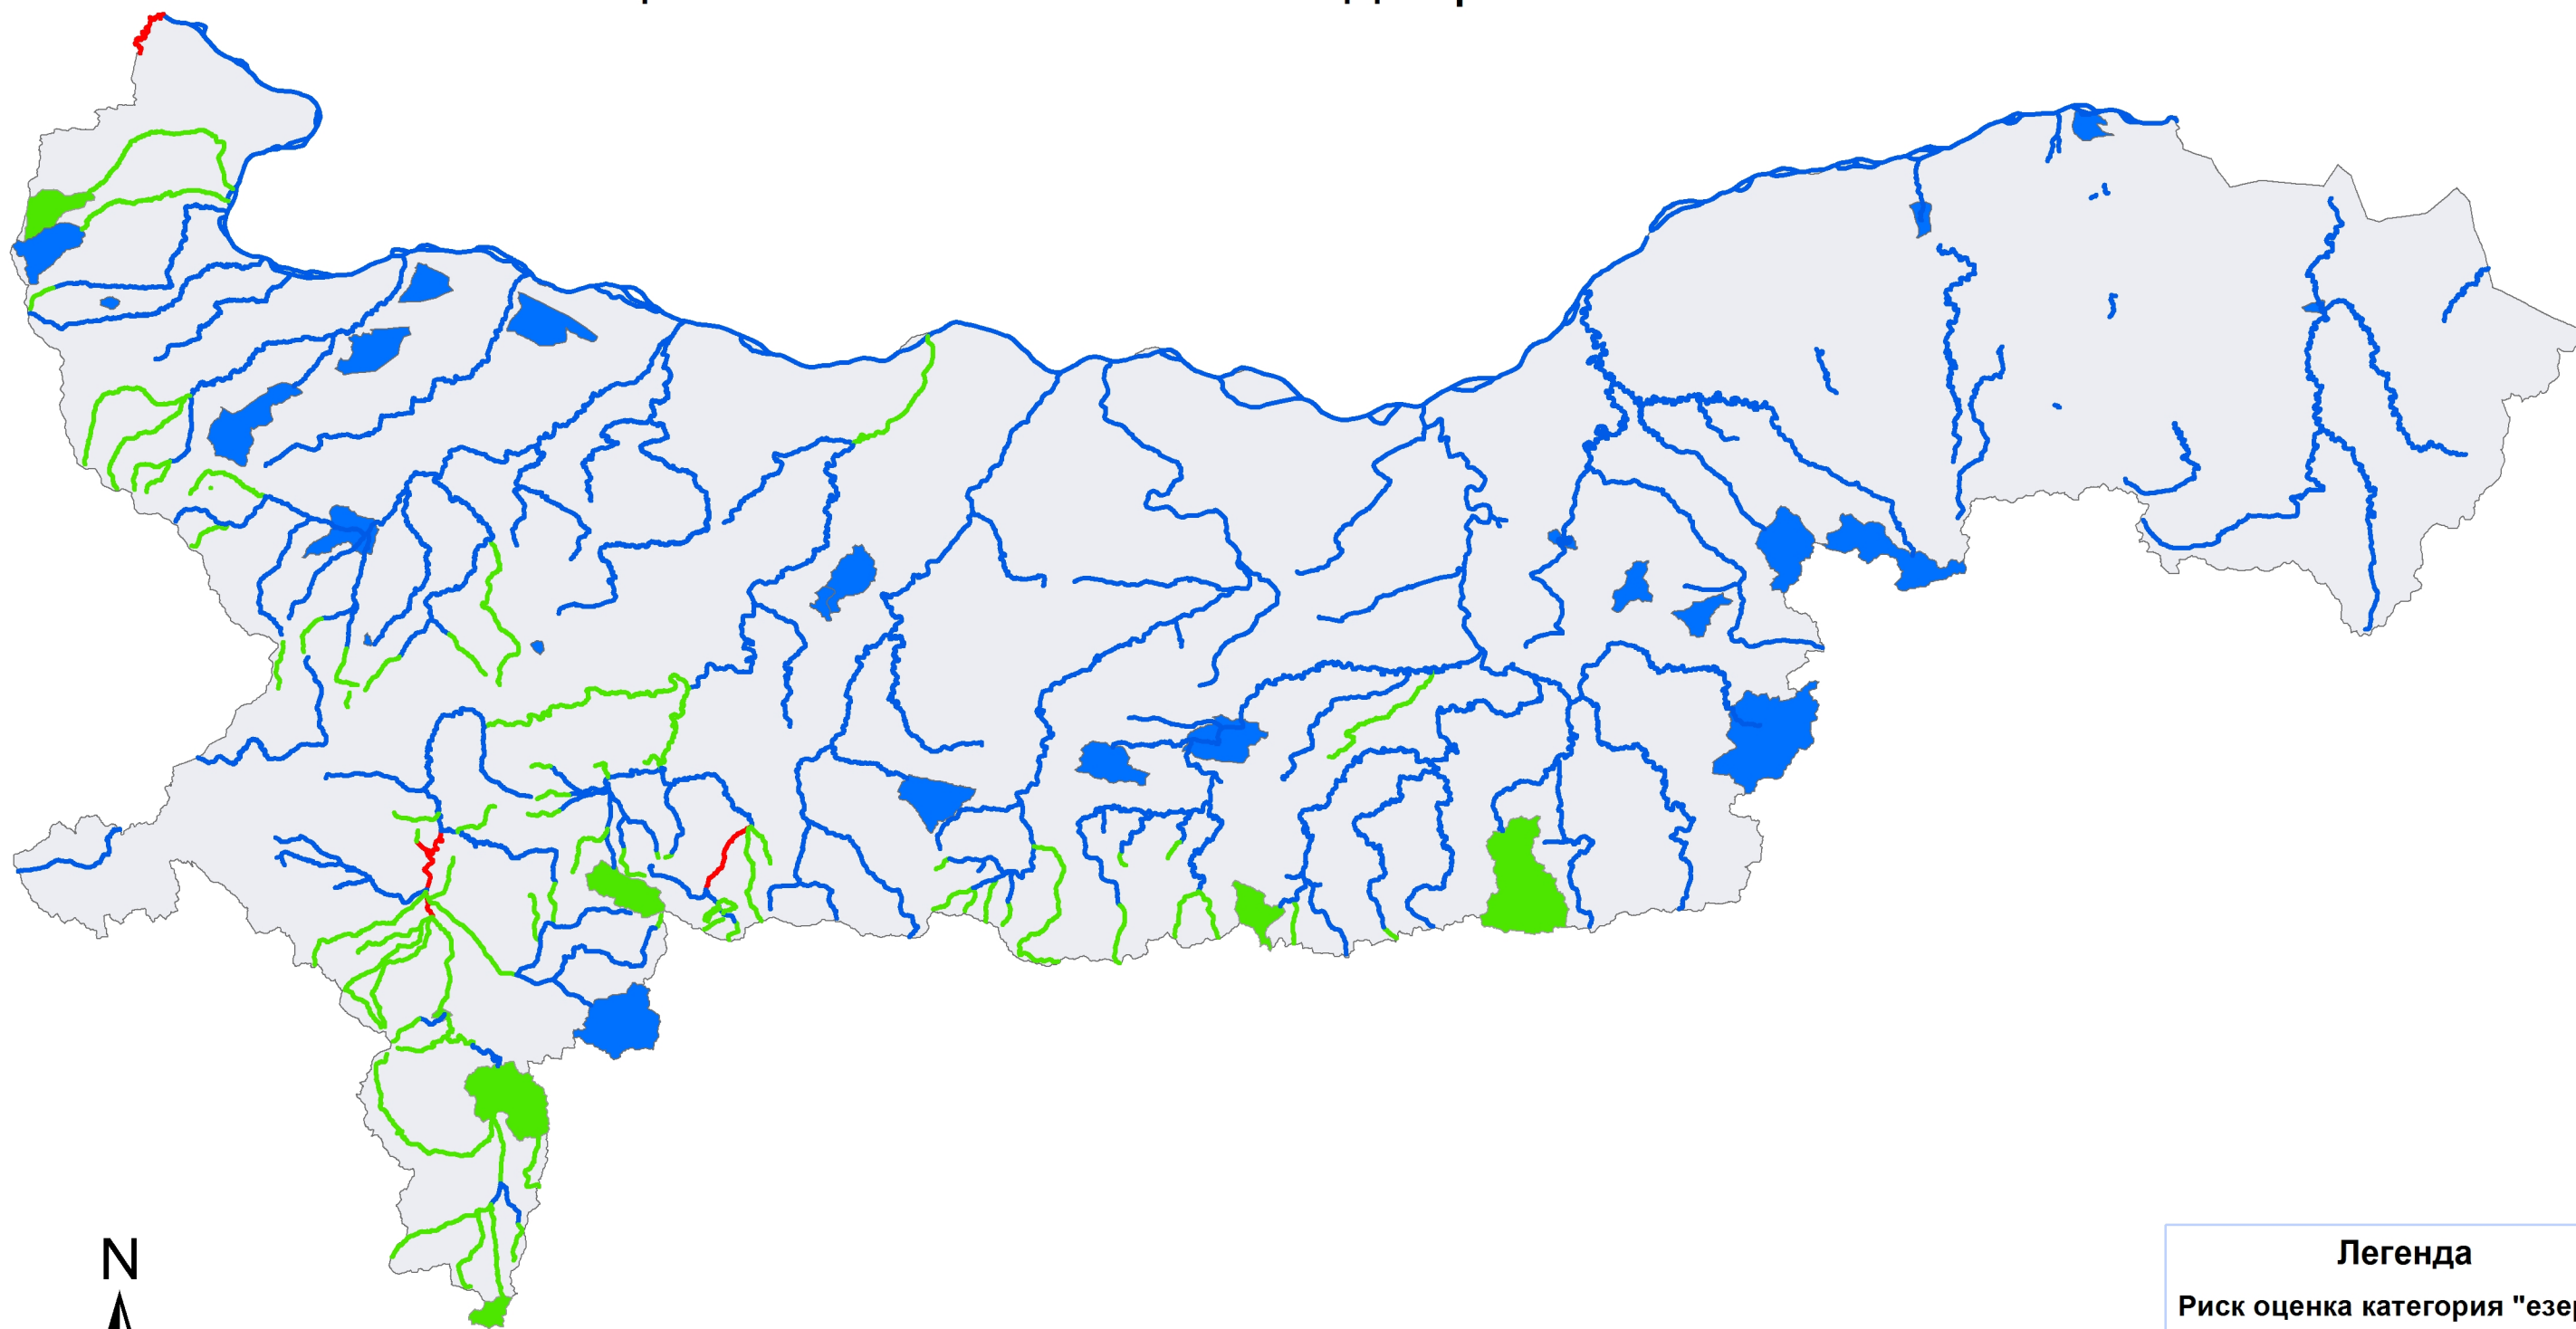

ДУНАВСКИ РАЙОН ЗА БАСЕЙНОВО УПРАВЛЕНИЕ
ПОВЪРХНОСТНИ ВОДНИ ТЕЛА
Риск оценка за непостигане на добро химично състояние

1:1 250 000

при печат във формат А3

Легенда

Риск оценка категория "езеро"

- вероятно в риск
- не в риск

Риск оценка категория "река"

- в риск
- вероятно в риск
- не в риск

Граници БДУВДР