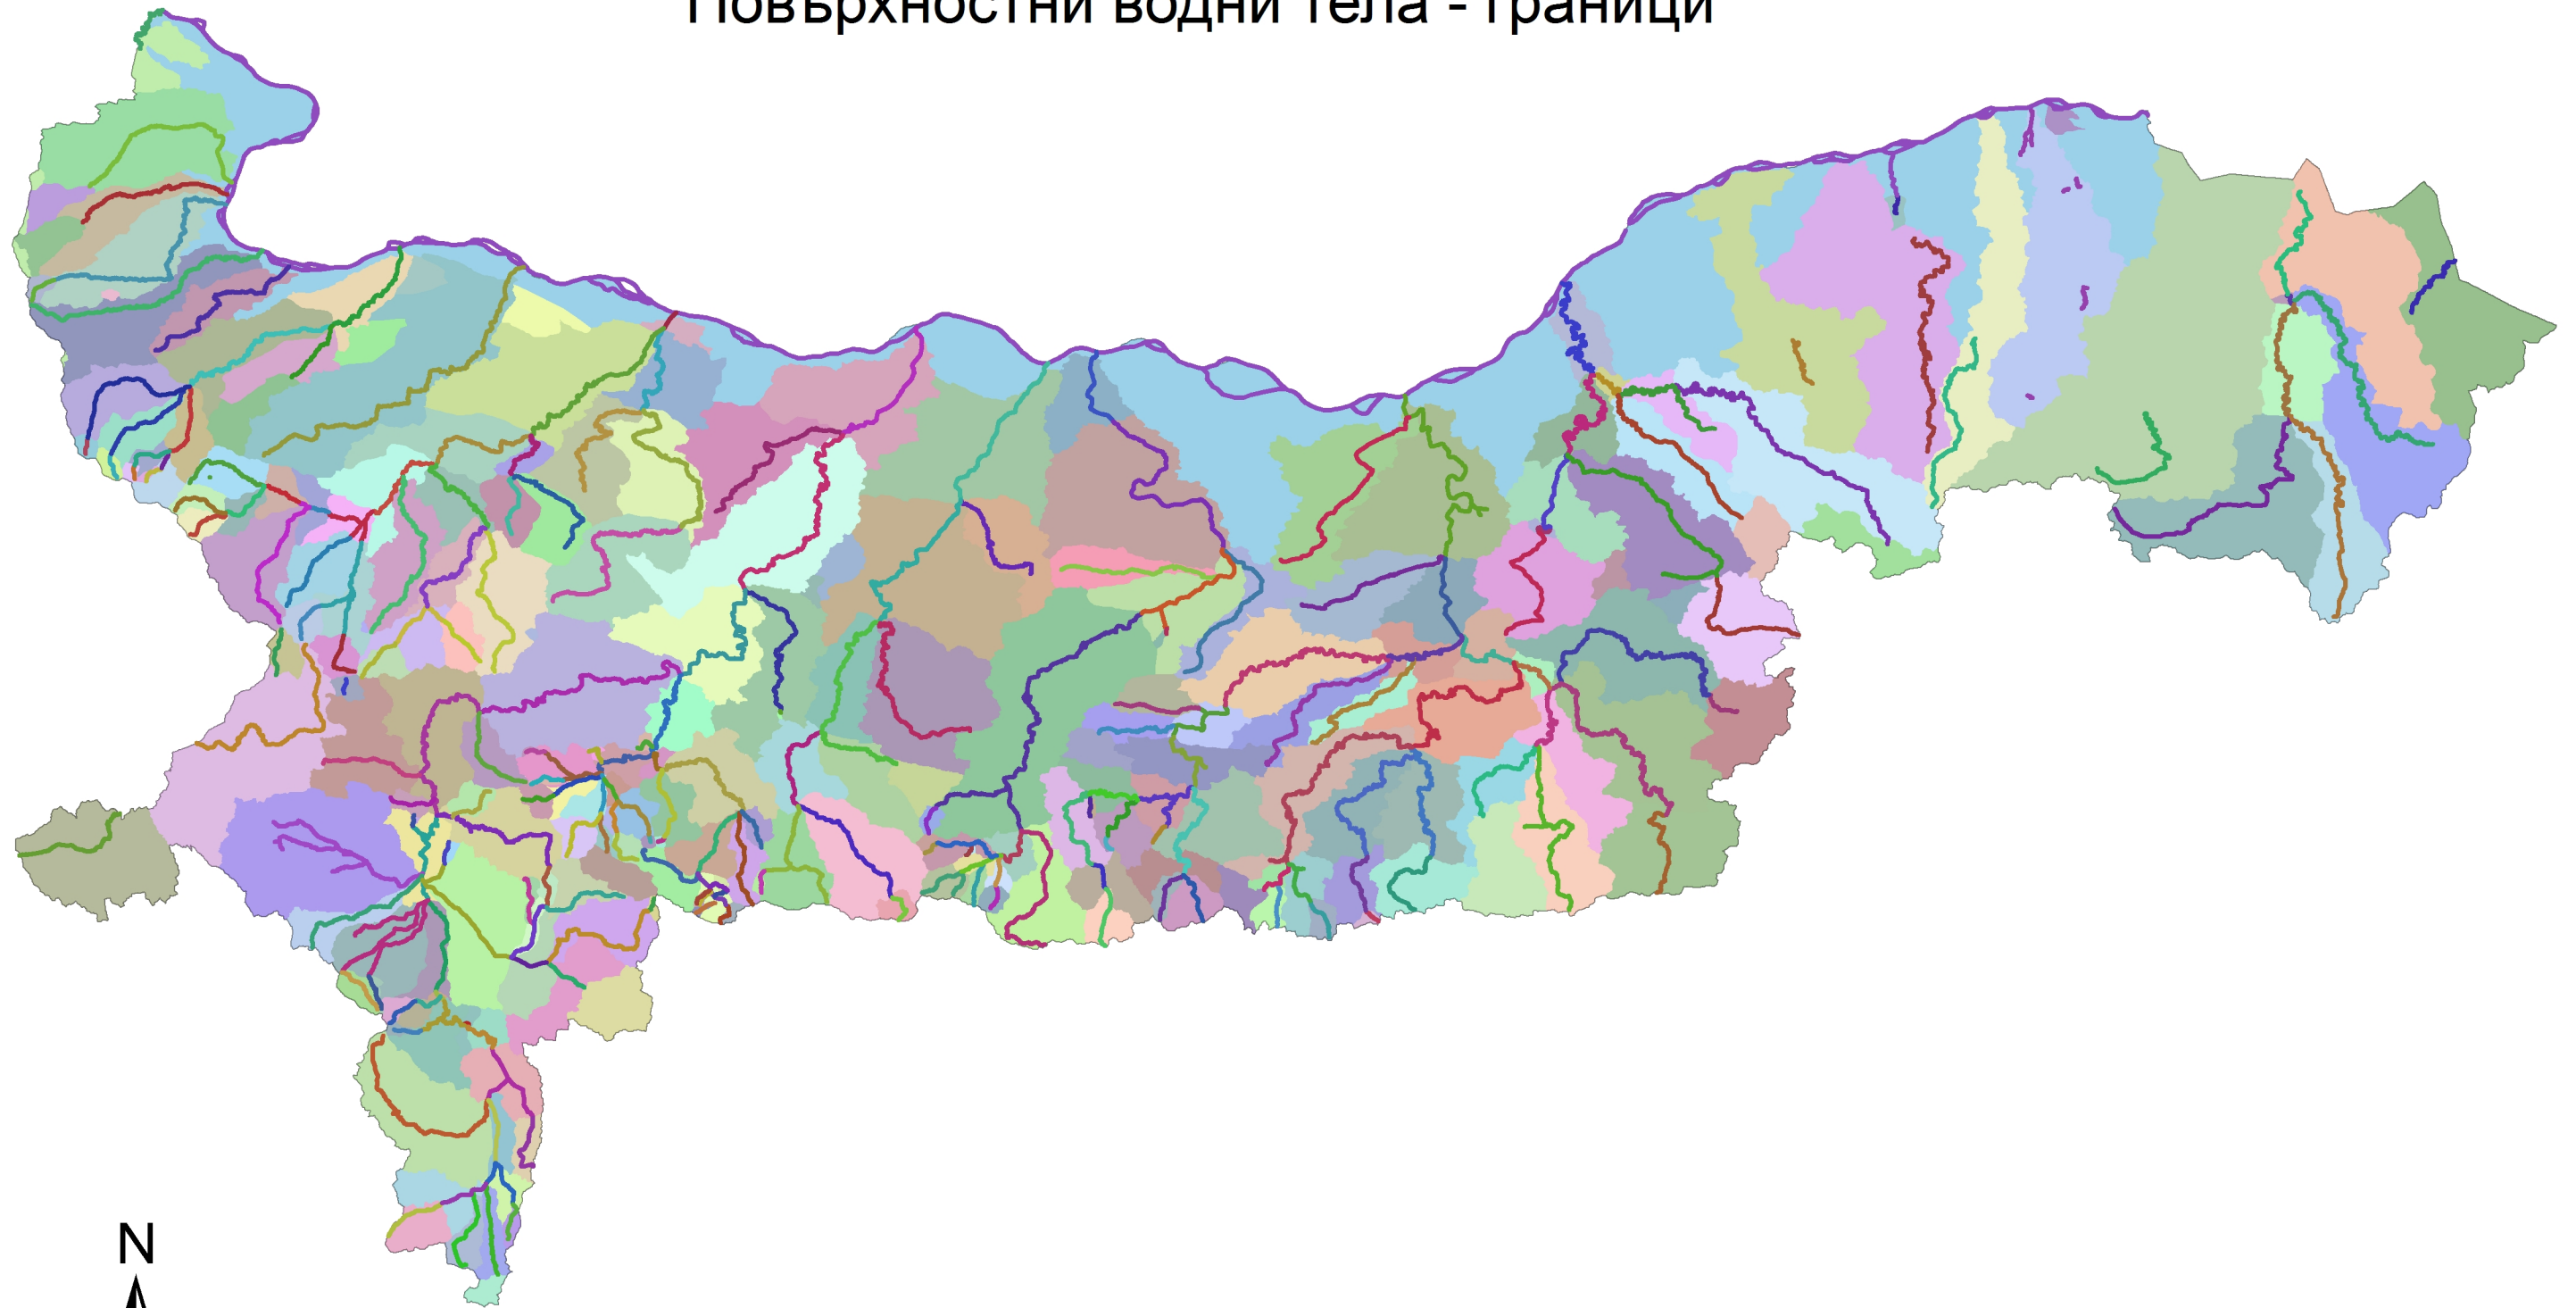

ДУНАВСКИ РАЙОН ЗА БАСЕЙНОВО УПРАВЛЕНИЕ

Повърхностни водни тела - граници

1:1 250 000

при печат във формат А3

Легенда

-  Повърхностни водни тела - реки - граници
-  Повърхностни водни тела - водосборна площ-2014