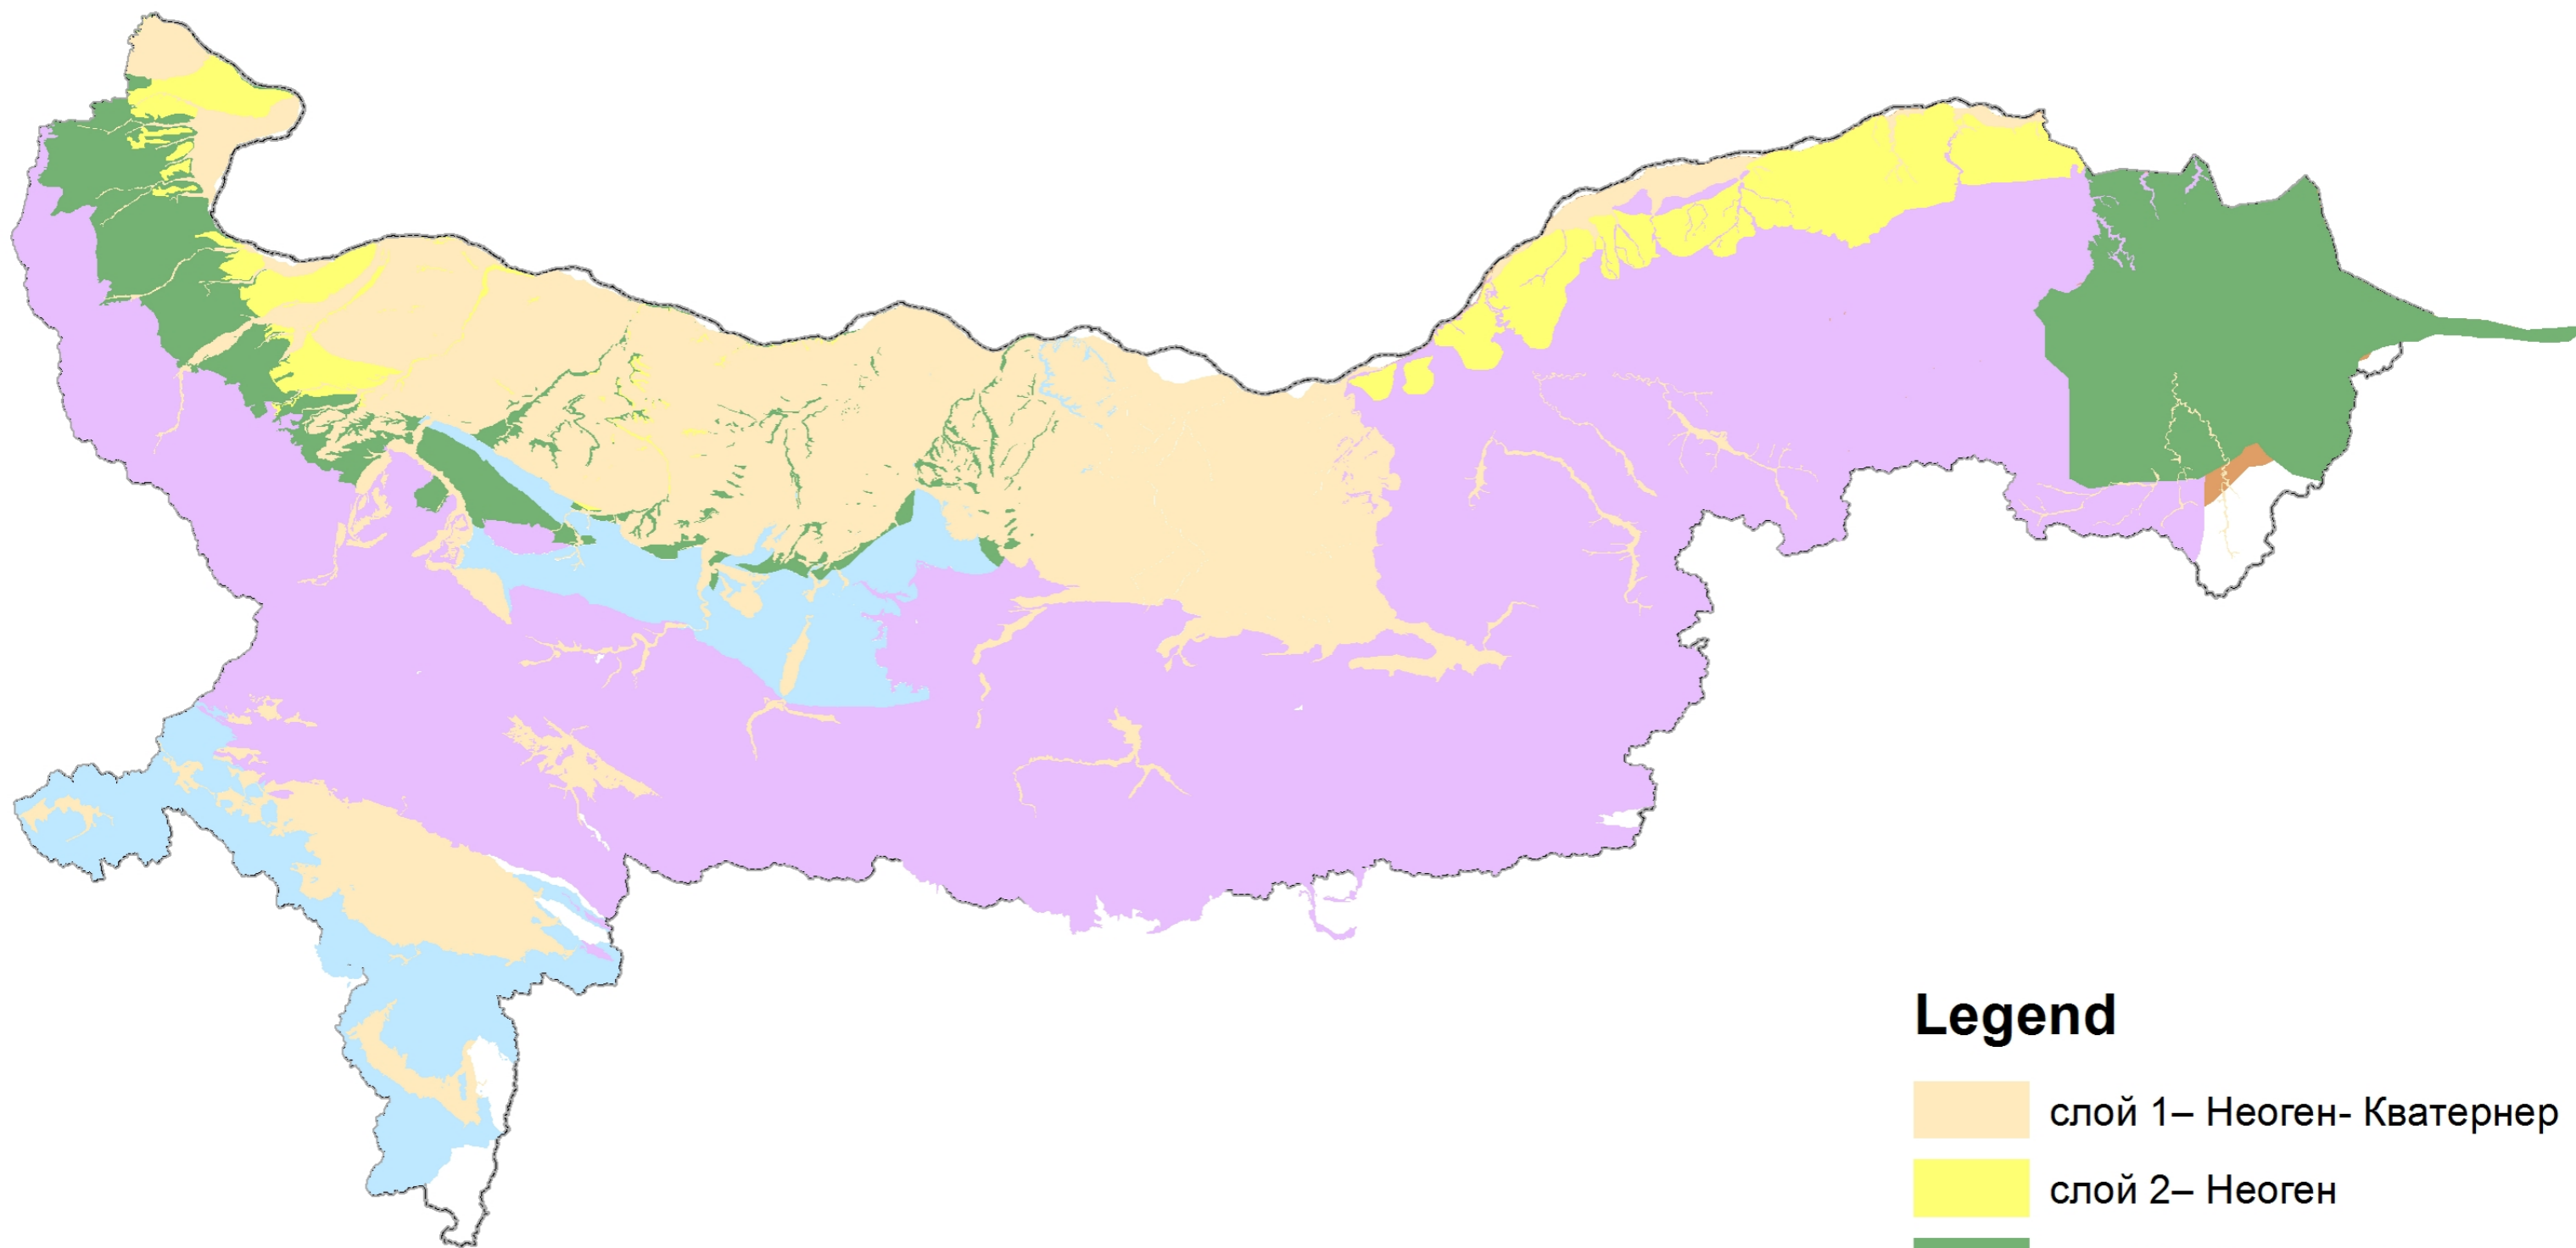

ДУНАВСКИ РАЙОН ЗА БАСЕЙНОВО УПРАВЛЕНИЕ

Подземни водни тела- граници

Legend

- слој 1– Неоген- Кватернер
- слој 2– Неоген
- слој 3 – Неоген- Сармат
- слој 4- Горна Креда
- слој 5-Триас-Юра-Креда
- слој 6- Малм-валанж
- Граница БДУВДР

1:1 250 000

0 10 20 40 60 80
Км