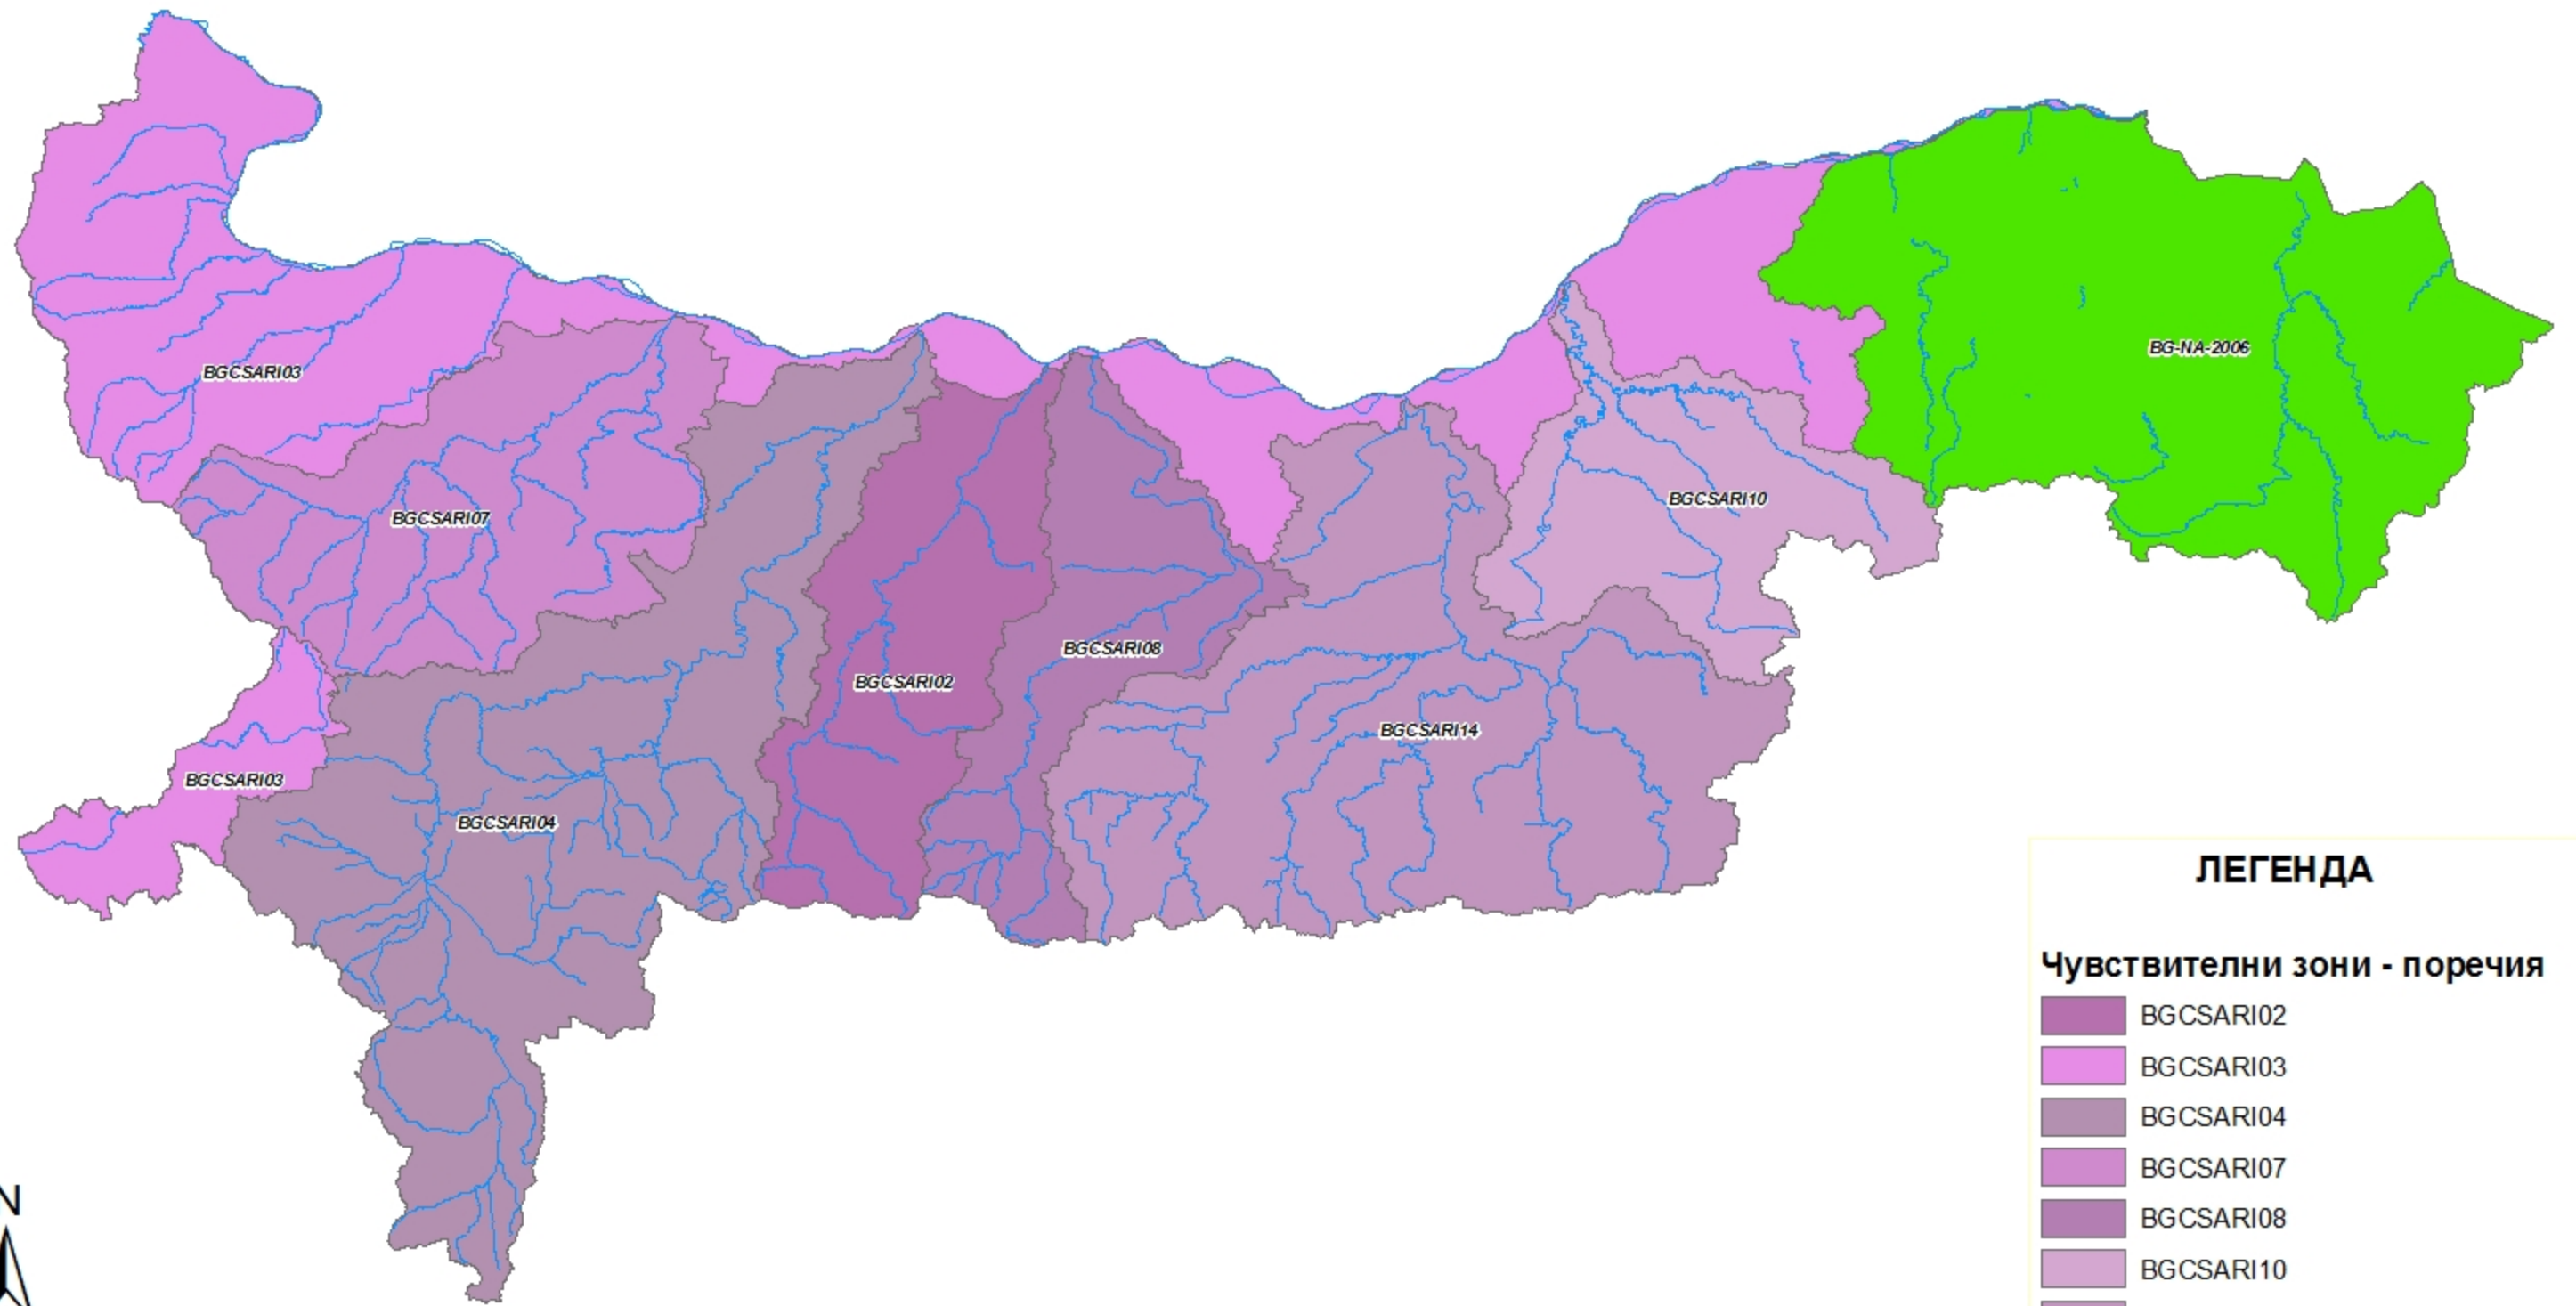

ДУНАВСКИ РАЙОН ЗА БАСЕЙНОВО УПРАВЛЕНИЕ

Чувствителни зони - поречия

ЛЕГЕНДА

Чувствителни зони - поречия

- BGCSARI02
- BGCSARI03
- BGCSARI04
- BGCSARI07
- BGCSARI08
- BGCSARI10
- BGCSARI14
- BG-NA-2006 - не-чувствителна зона
- Главни речни сегменти