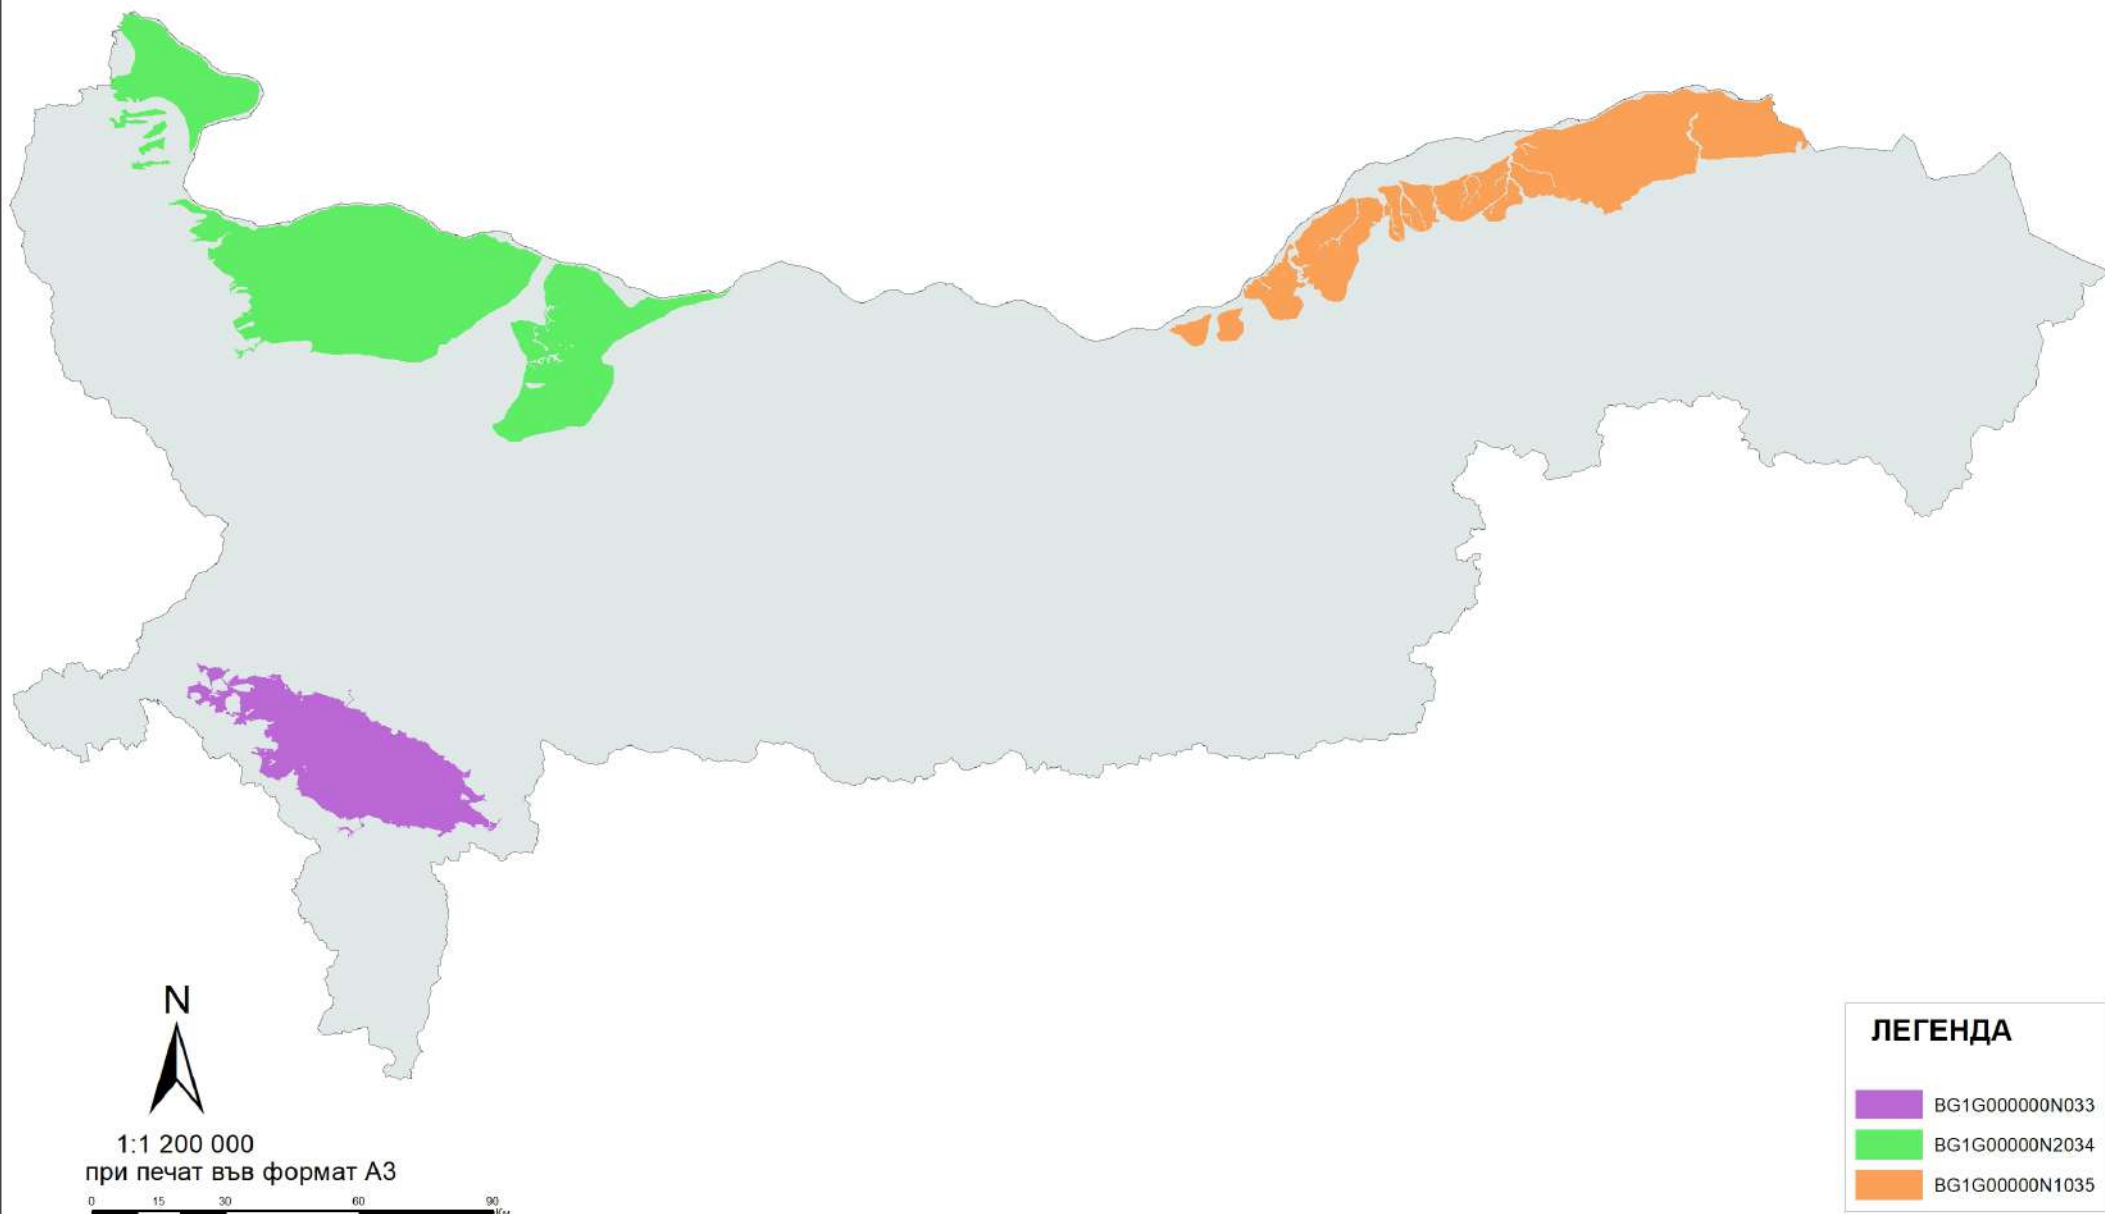

Подземни водни тела в Дунавски район за басейново управление слой 1 - Неоген - Кватернер

Подземни водни тела в Дунавски район за басейново управление слой 2 - Неоген

Подземни водни тела в Дунавски район за басейново управление слой 3 - Неоген - Сармат

Подземни водни тела в Дунавски район за басейново управление слой 4 - Горна Креда

Подземни водни тела в Дунавски район за басейново управление слой 5 - Триас - Юра - Креда

Подземни водни тела в Дунавски район за басейново управление слой 6 - Малм-валанж