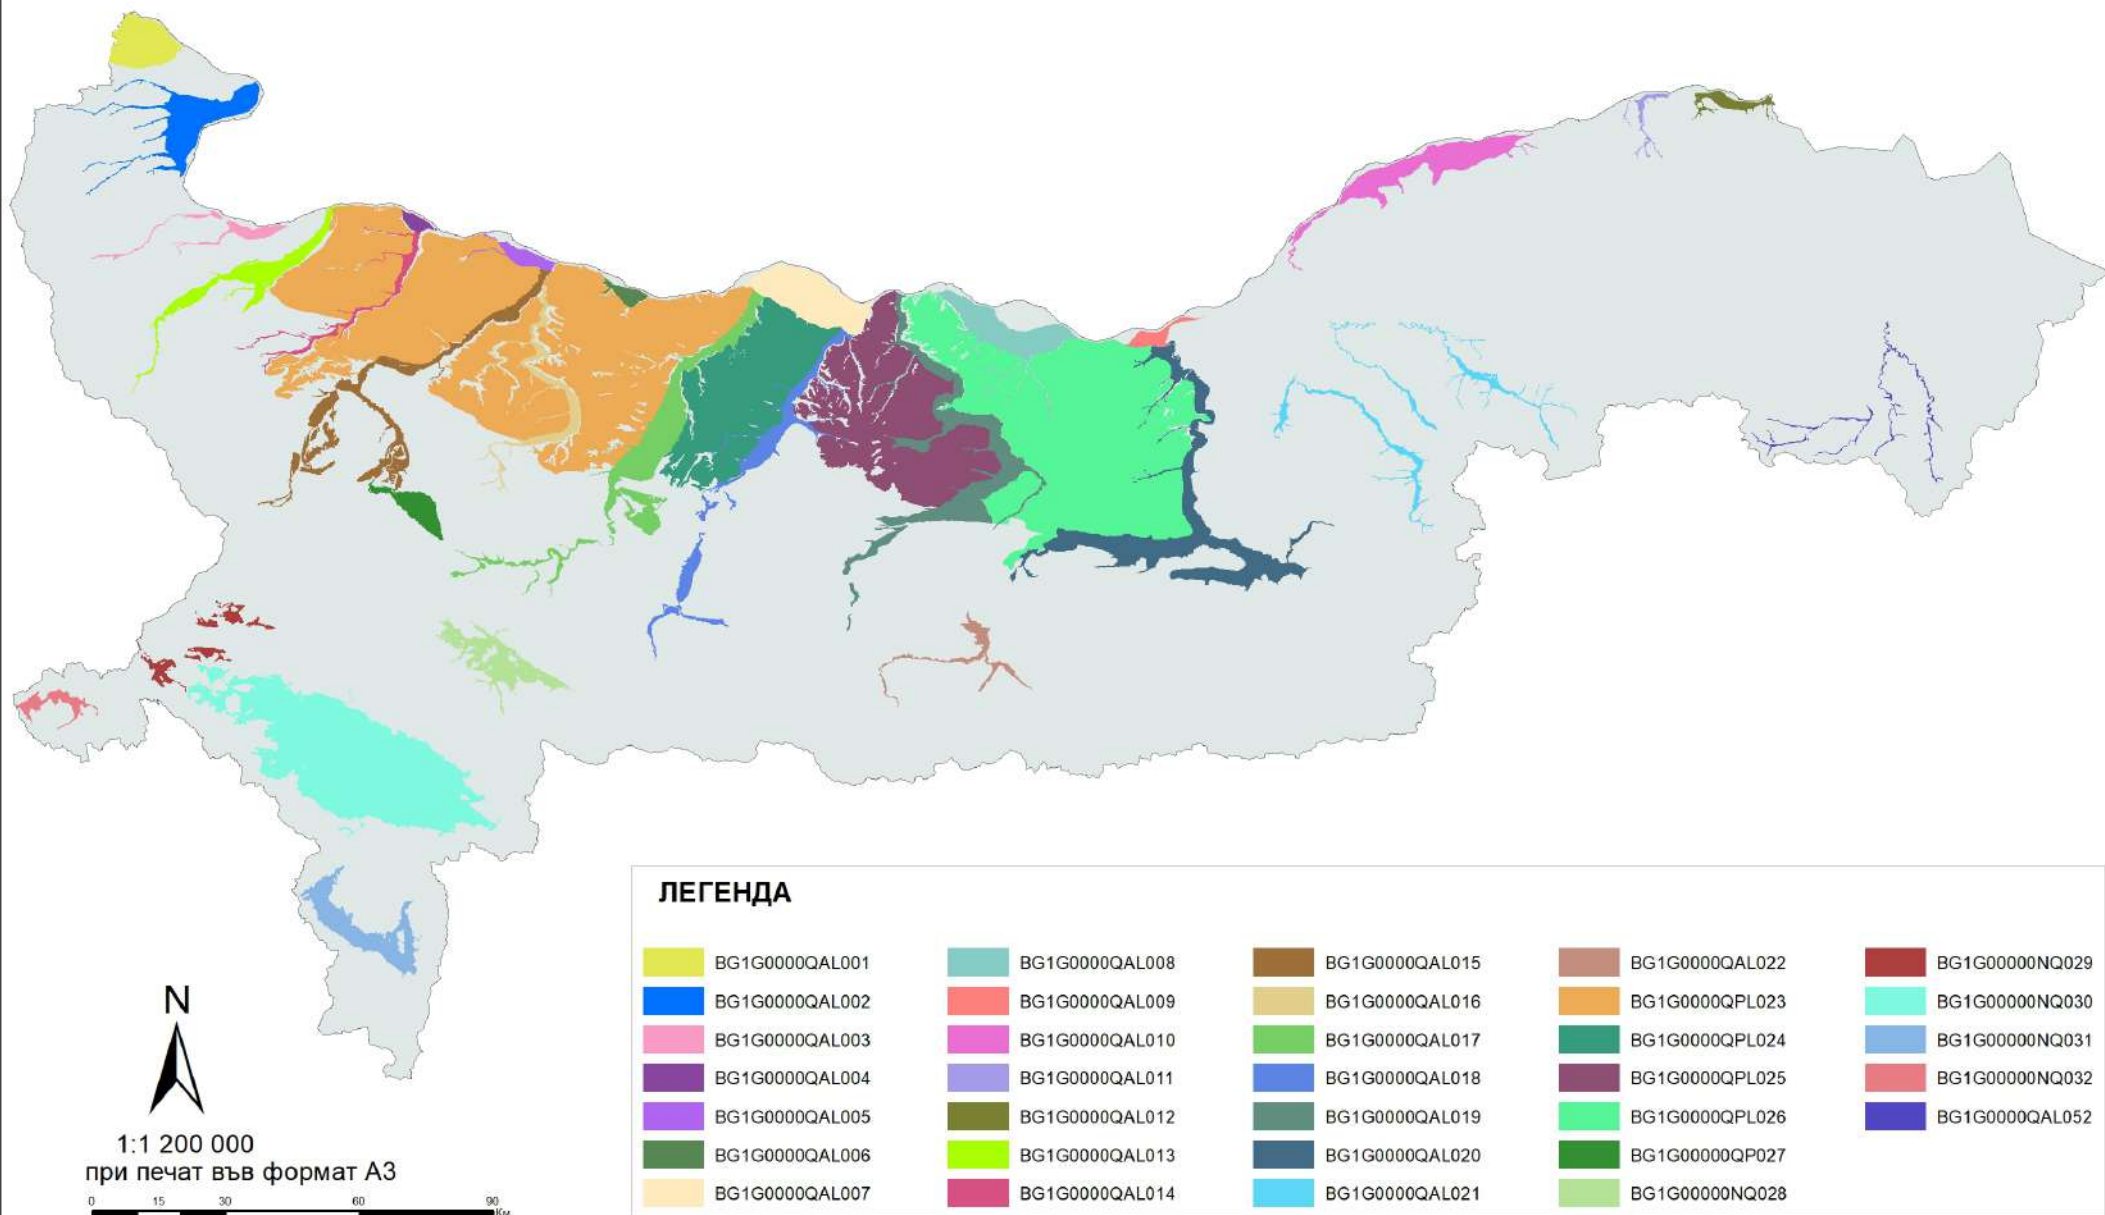

Подземни водни тела в Дунавски район за басейново управление слой 1 - Неоген - Кватернер

Подземни водни тела в Дунавски район за басейново управление слой 2 - Неоген

Подземни водни тела в Дунавски район за басейново управление слой 3 - Неоген - Сармат

Подземни водни тела в Дунавски район за басейново управление слой 4 - Горна Креда

Подземни водни тела в Дунавски район за басейново управление слой 5 - Триас - Юра - Креда

Подземни водни тела в Дунавски район за басейново управление слой 6 - Малм-валанж