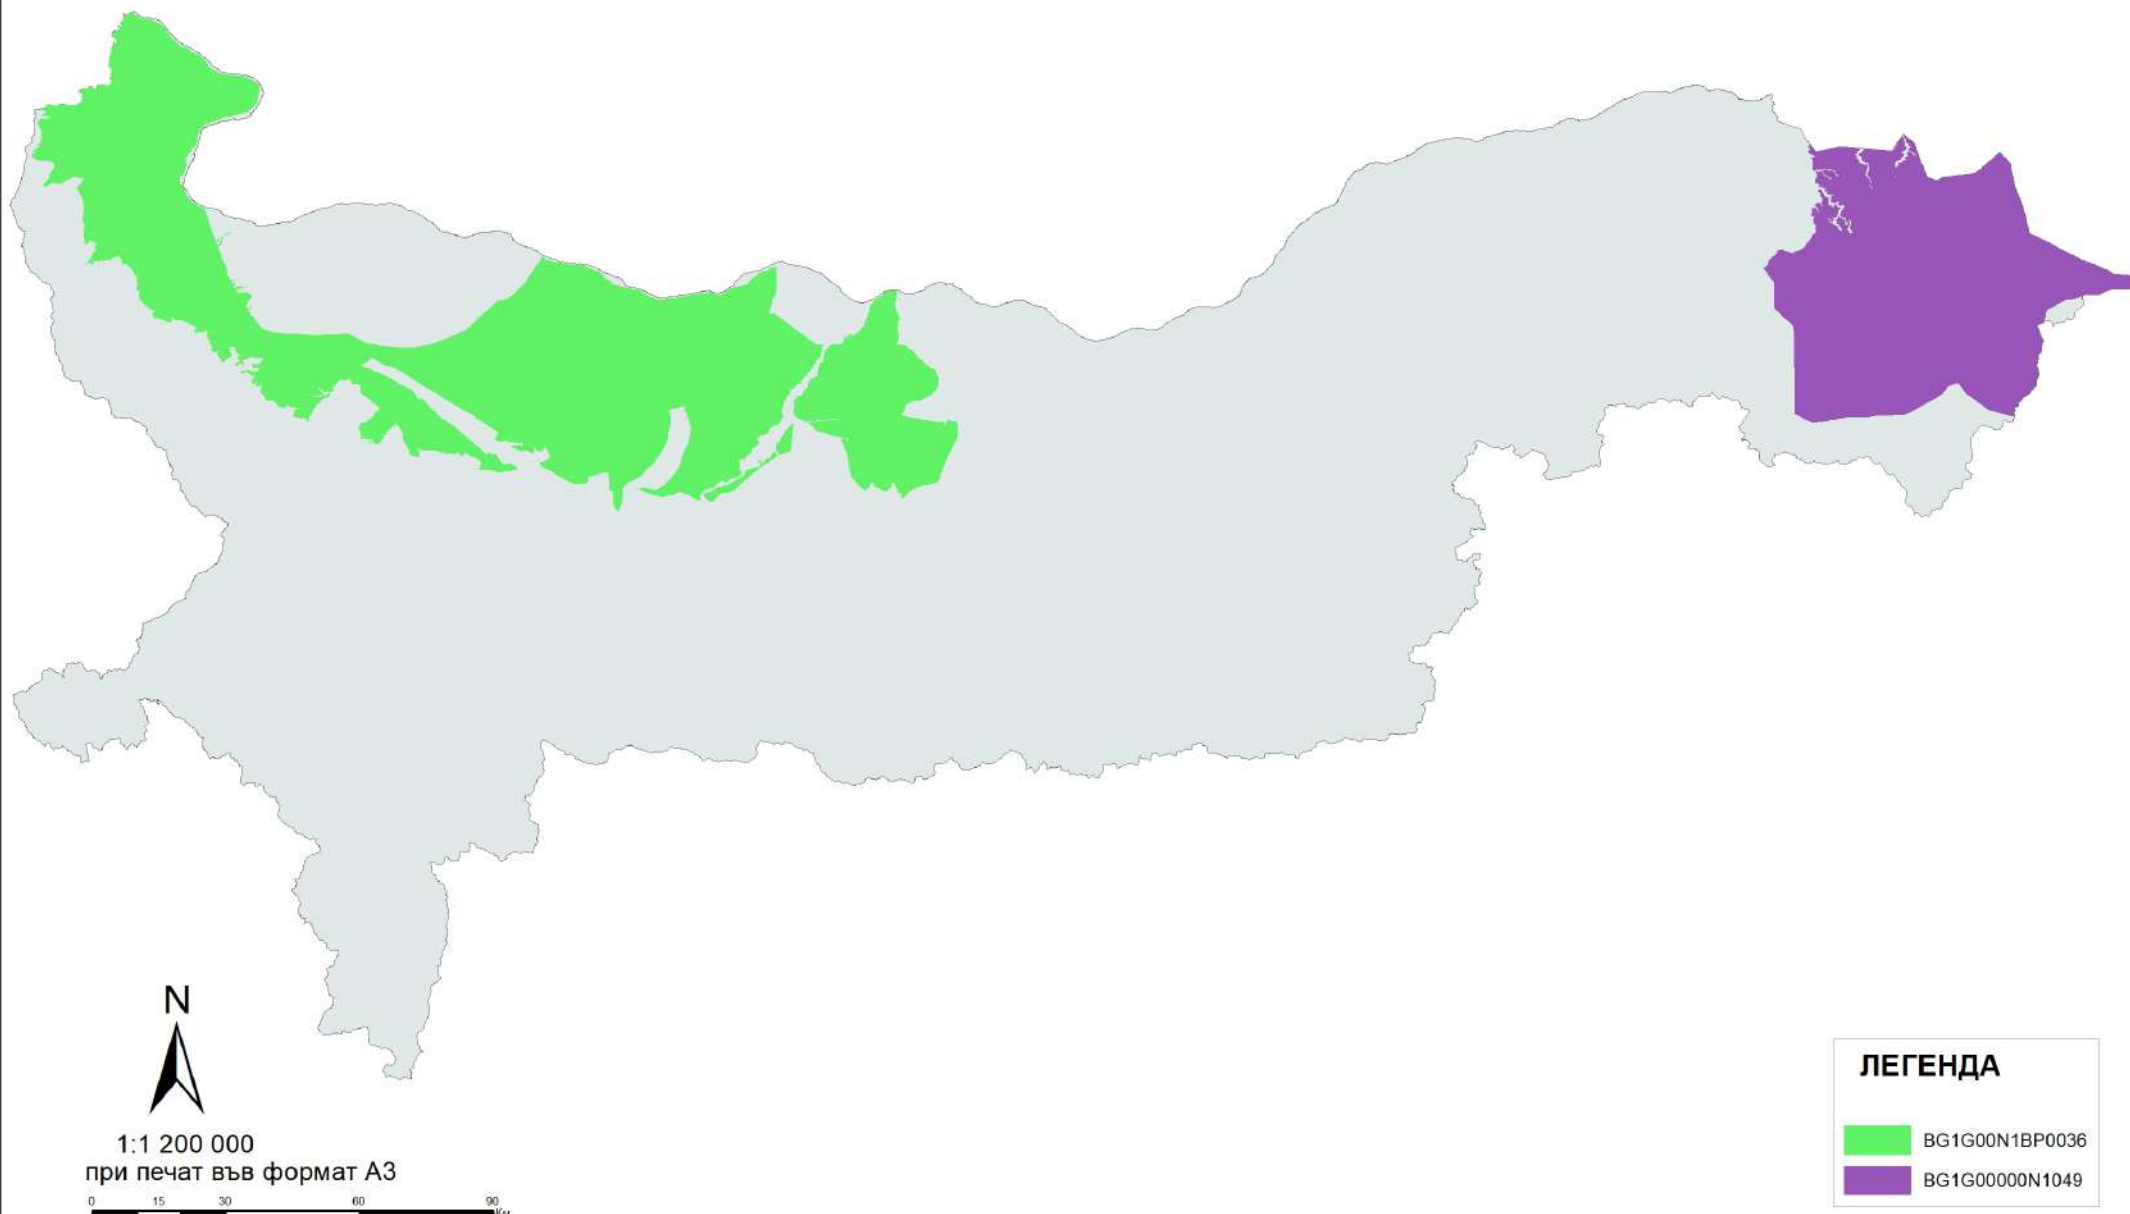

Подземни водни тела в Дунавски район за басейново управление слой 1 - Неоген - Кватернер

Подземни водни тела в Дунавски район за басейново управление слой 2 - Неоген

Подземни водни тела в Дунавски район за басейново управление слой 3 - Неоген - Сармат

Подземни водни тела в Дунавски район за басейново управление слой 4 - Горна Креда

Подземни водни тела в Дунавски район за басейново управление слой 5 - Триас - Юра - Креда

Подземни водни тела в Дунавски район за басейново управление слой 6 - Малм-валанж