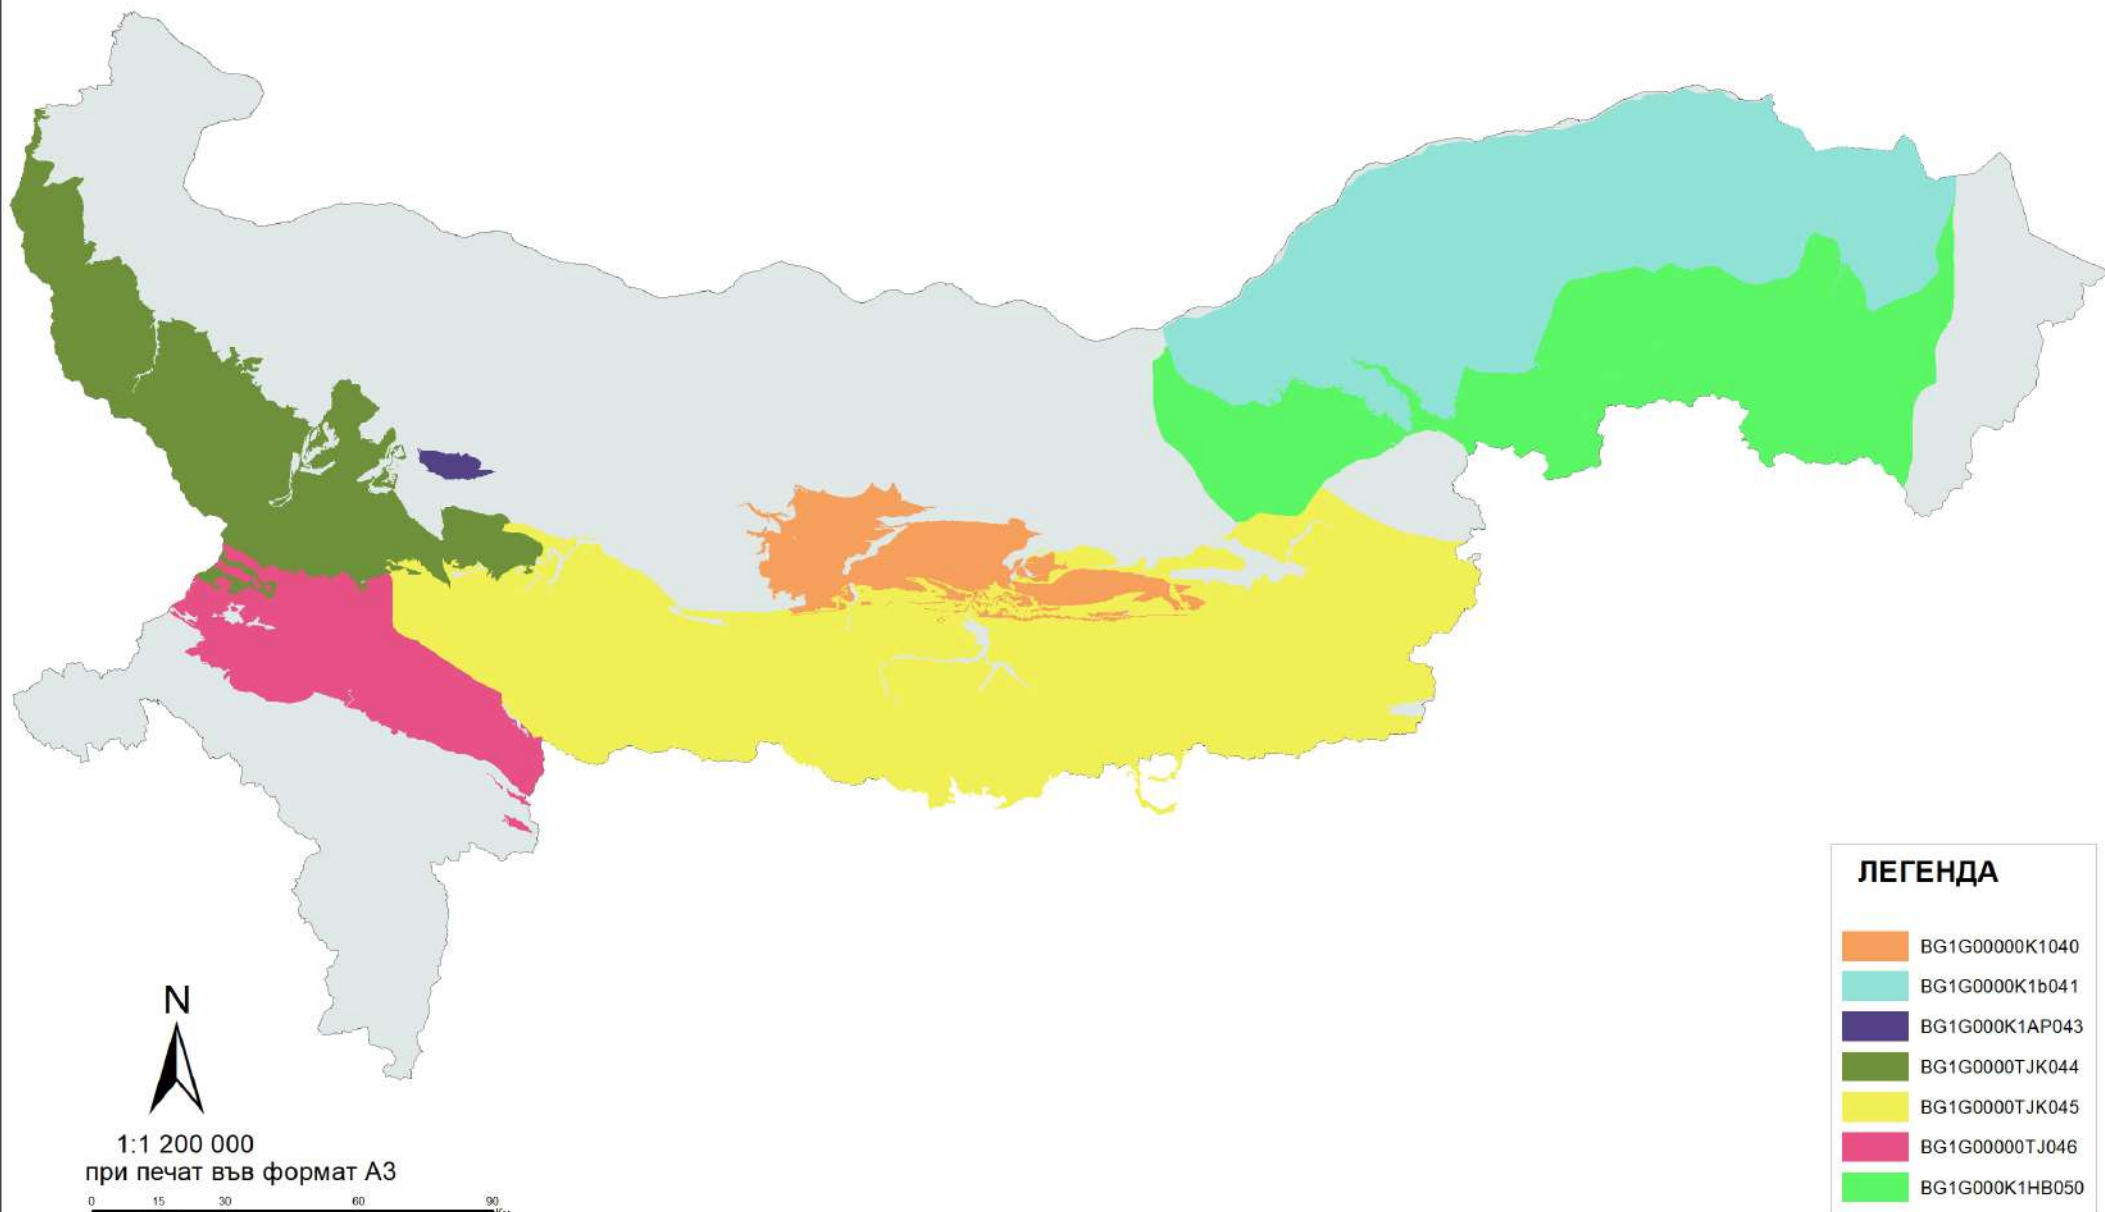

Подземни водни тела в Дунавски район за басейново управление слой 1 - Неоген - Кватернер

Подземни водни тела в Дунавски район за басейново управление слой 2 - Неоген

Подземни водни тела в Дунавски район за басейново управление слой 3 - Неоген - Сармат

Подземни водни тела в Дунавски район за басейново управление слой 4 - Горна Креда

Подземни водни тела в Дунавски район за басейново управление слой 5 - Триас - Юра - Креда

Подземни водни тела в Дунавски район за басейново управление слой 6 - Малм-валанж