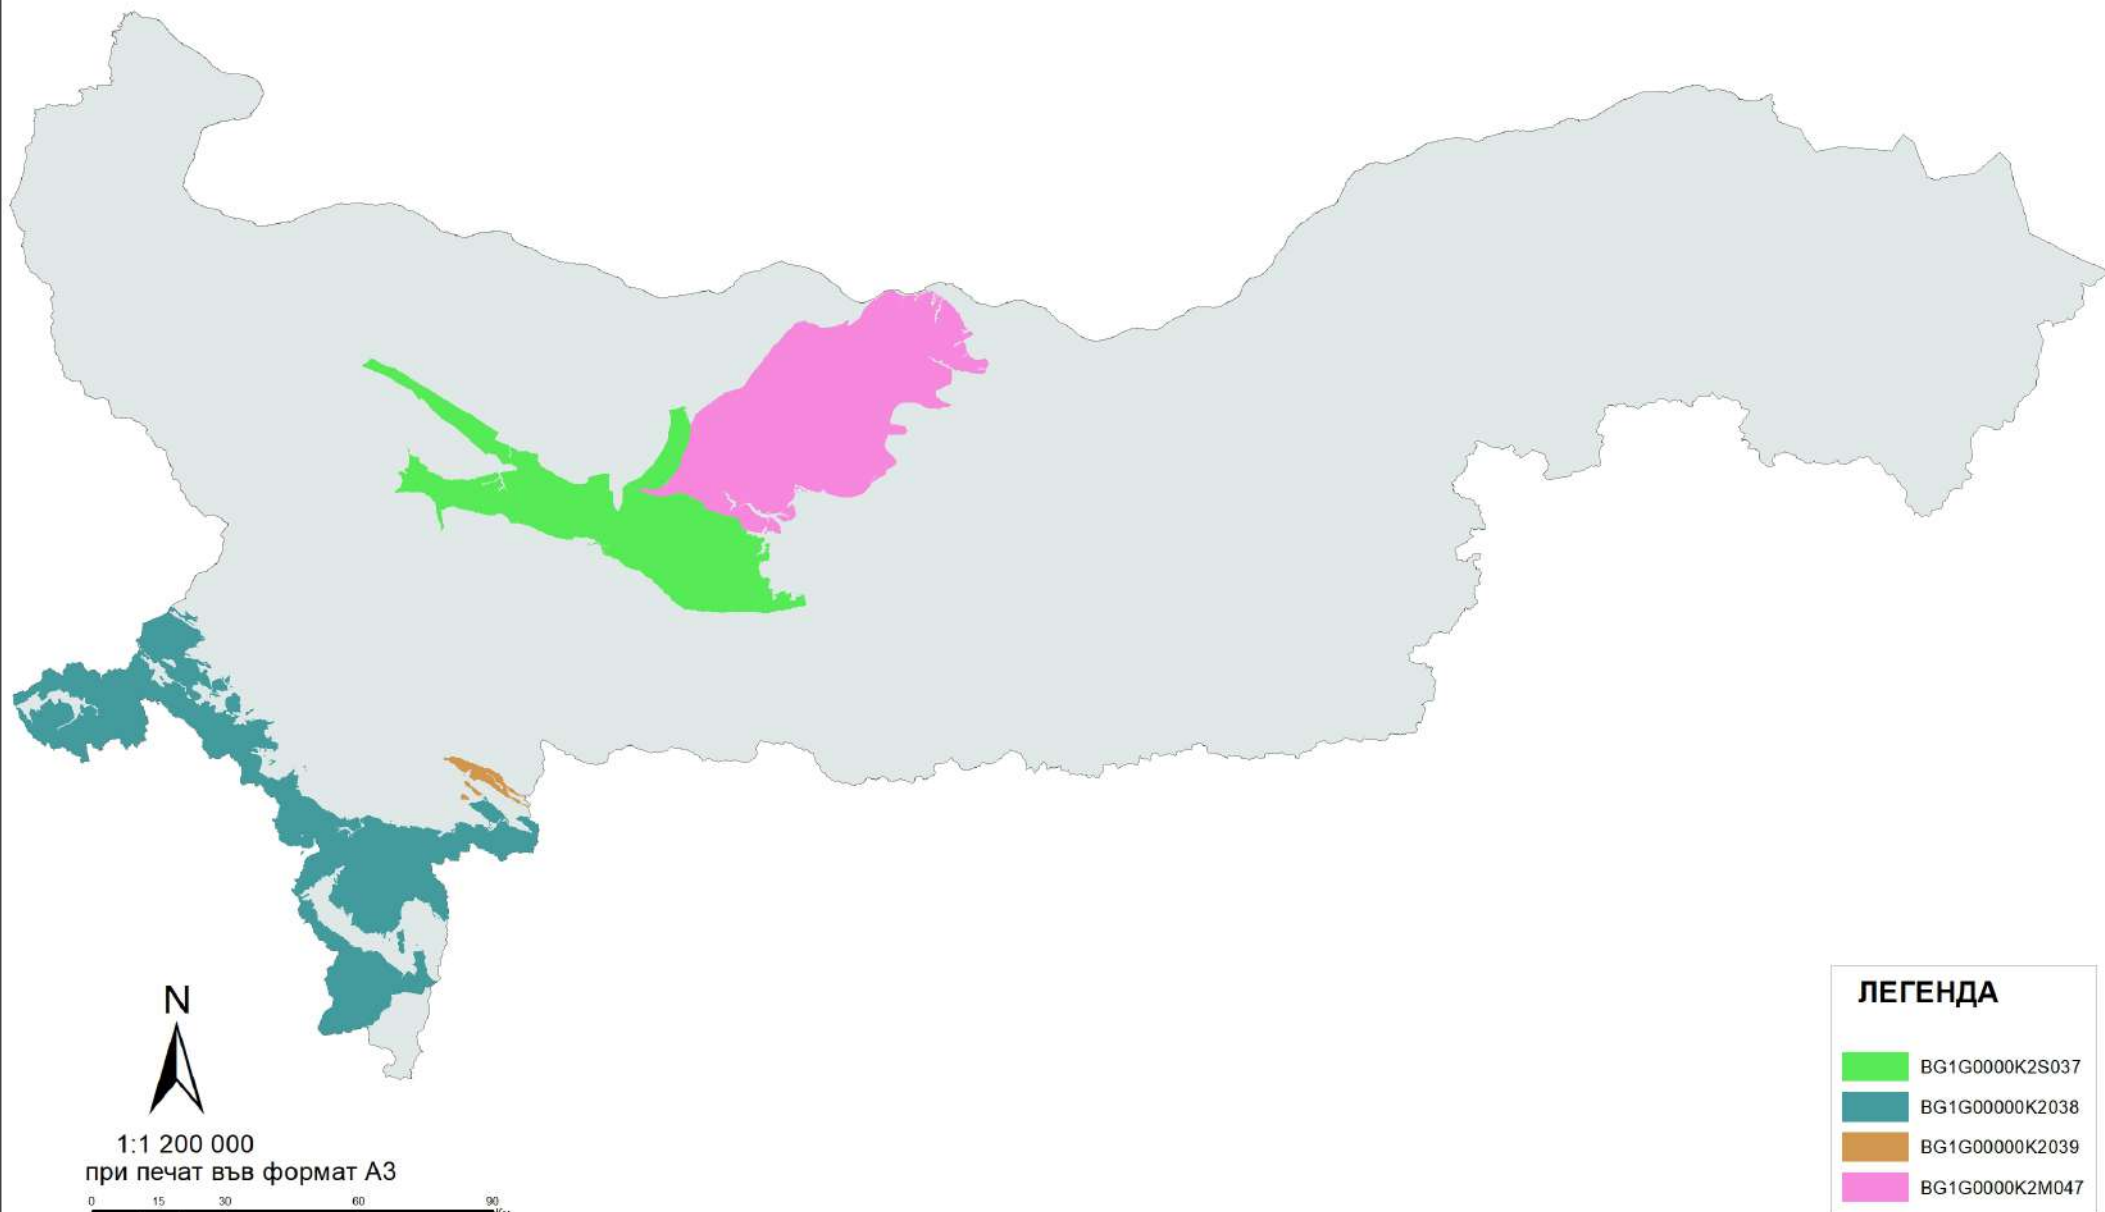

Подземни водни тела в Дунавски район за басейново управление слой 1 - Неоген - Кватернер

Подземни водни тела в Дунавски район за басейново управление слой 2 - Неоген

Подземни водни тела в Дунавски район за басейново управление слой 3 - Неоген - Сармат

Подземни водни тела в Дунавски район за басейново управление слой 4 - Горна Креда

Подземни водни тела в Дунавски район за басейново управление слой 5 - Триас - Юра - Креда

Подземни водни тела в Дунавски район за басейново управление слой 6 - Малм-валанж