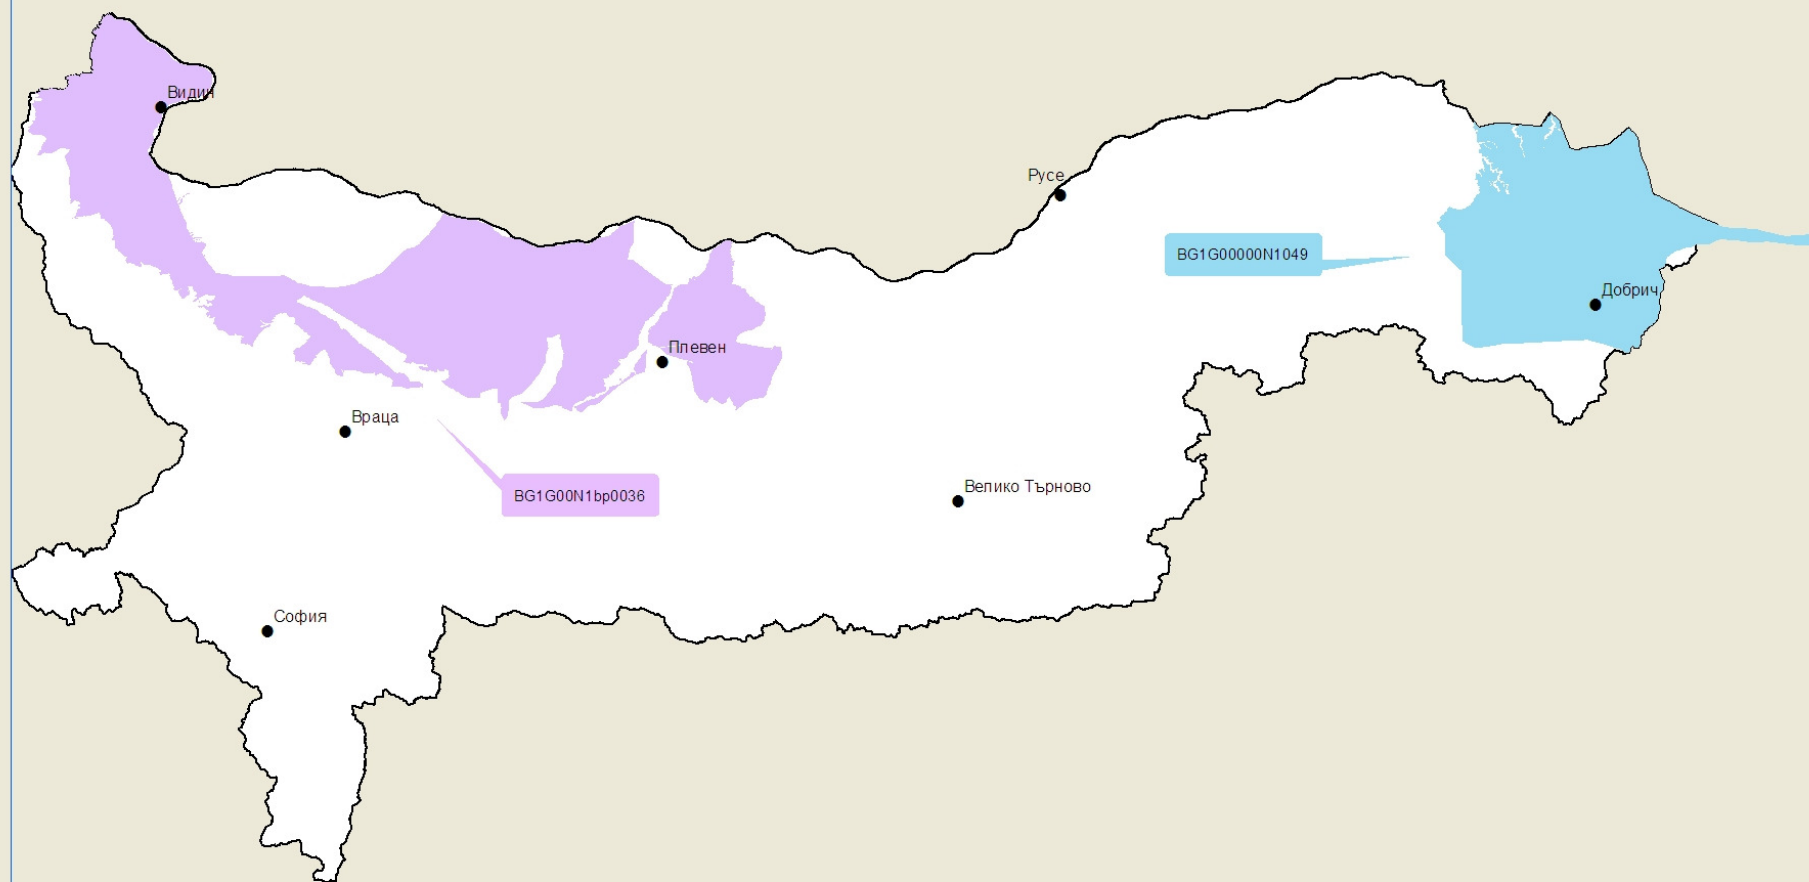

ПОДЗЕМНИ ВОДНИ ТЕЛА слой 3- НЕОГЕН-САРМАТ

- Легенда:
- Населени места
 - Граница на БД Дунавски район
 - Подземни водни тела със съответните кодове