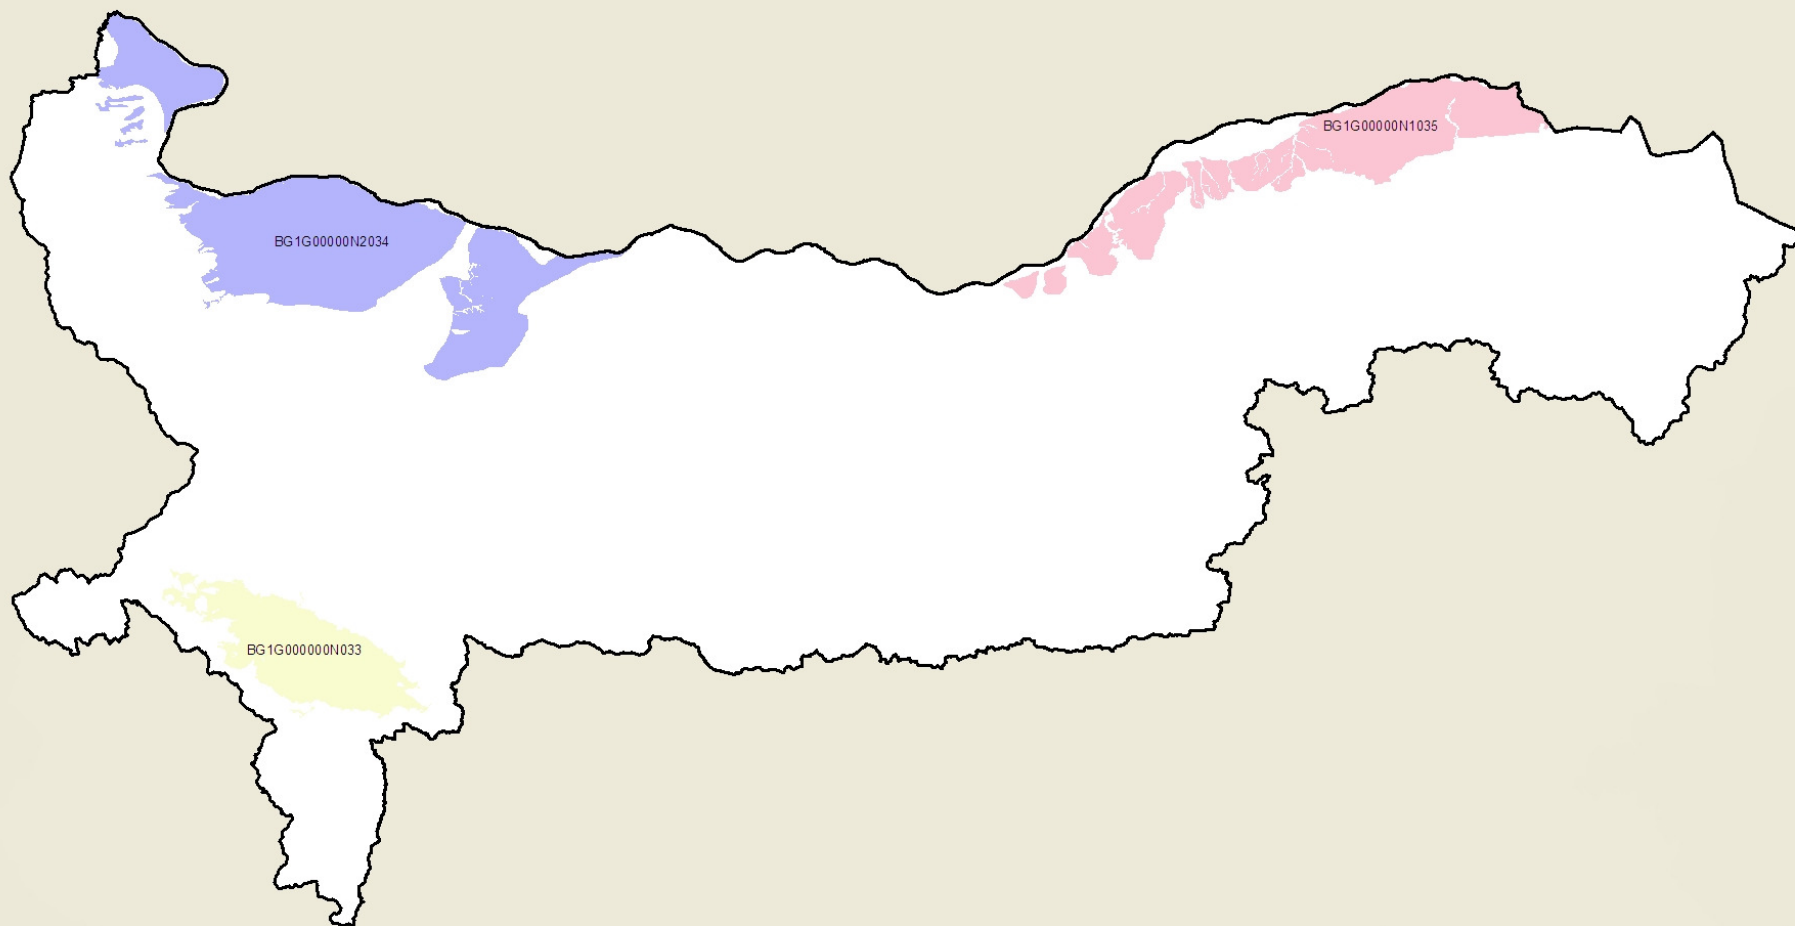

## ПОДЗЕМНИ ВОДНИ ТЕЛА КЪМ 2006 Г. слой 2

Легенда:

- Граница на БД Дунавски район
- Подземни водни тела със съответните кодове