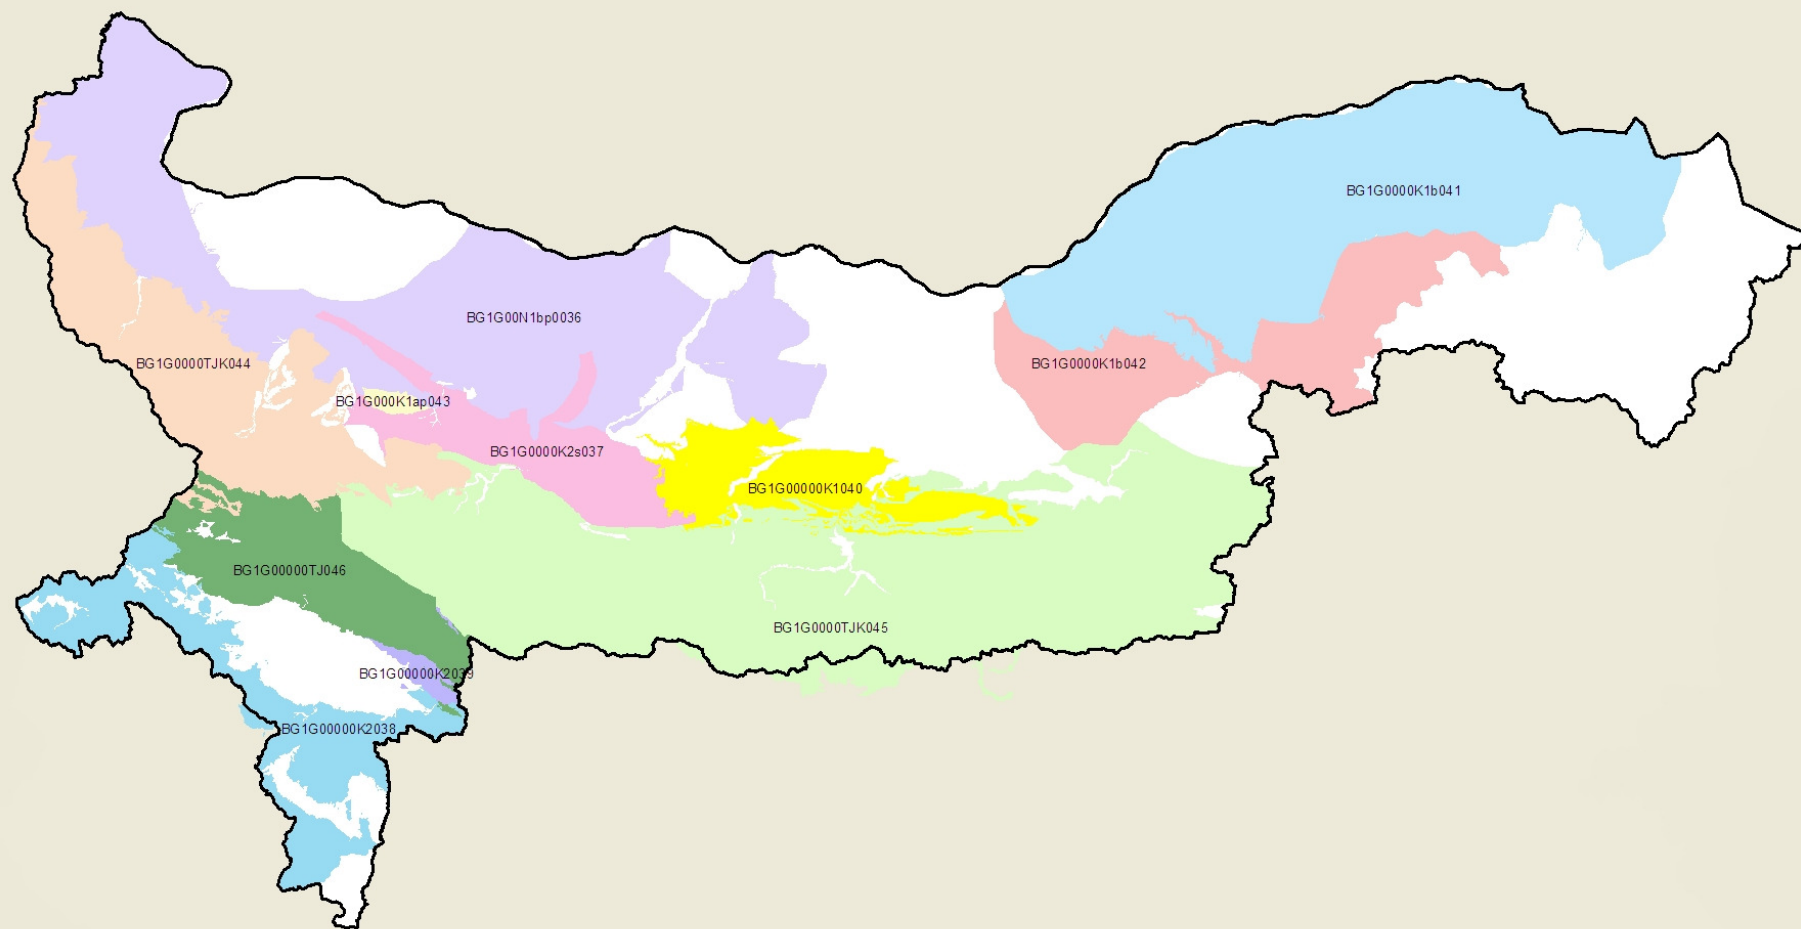

ПОДЗЕМНИ ВОДНИ ТЕЛА КЪМ 2006 Г. слой 3

Легенда:

- Граница на БД Дунавски район
- Подземни водни тела със съответните кодове