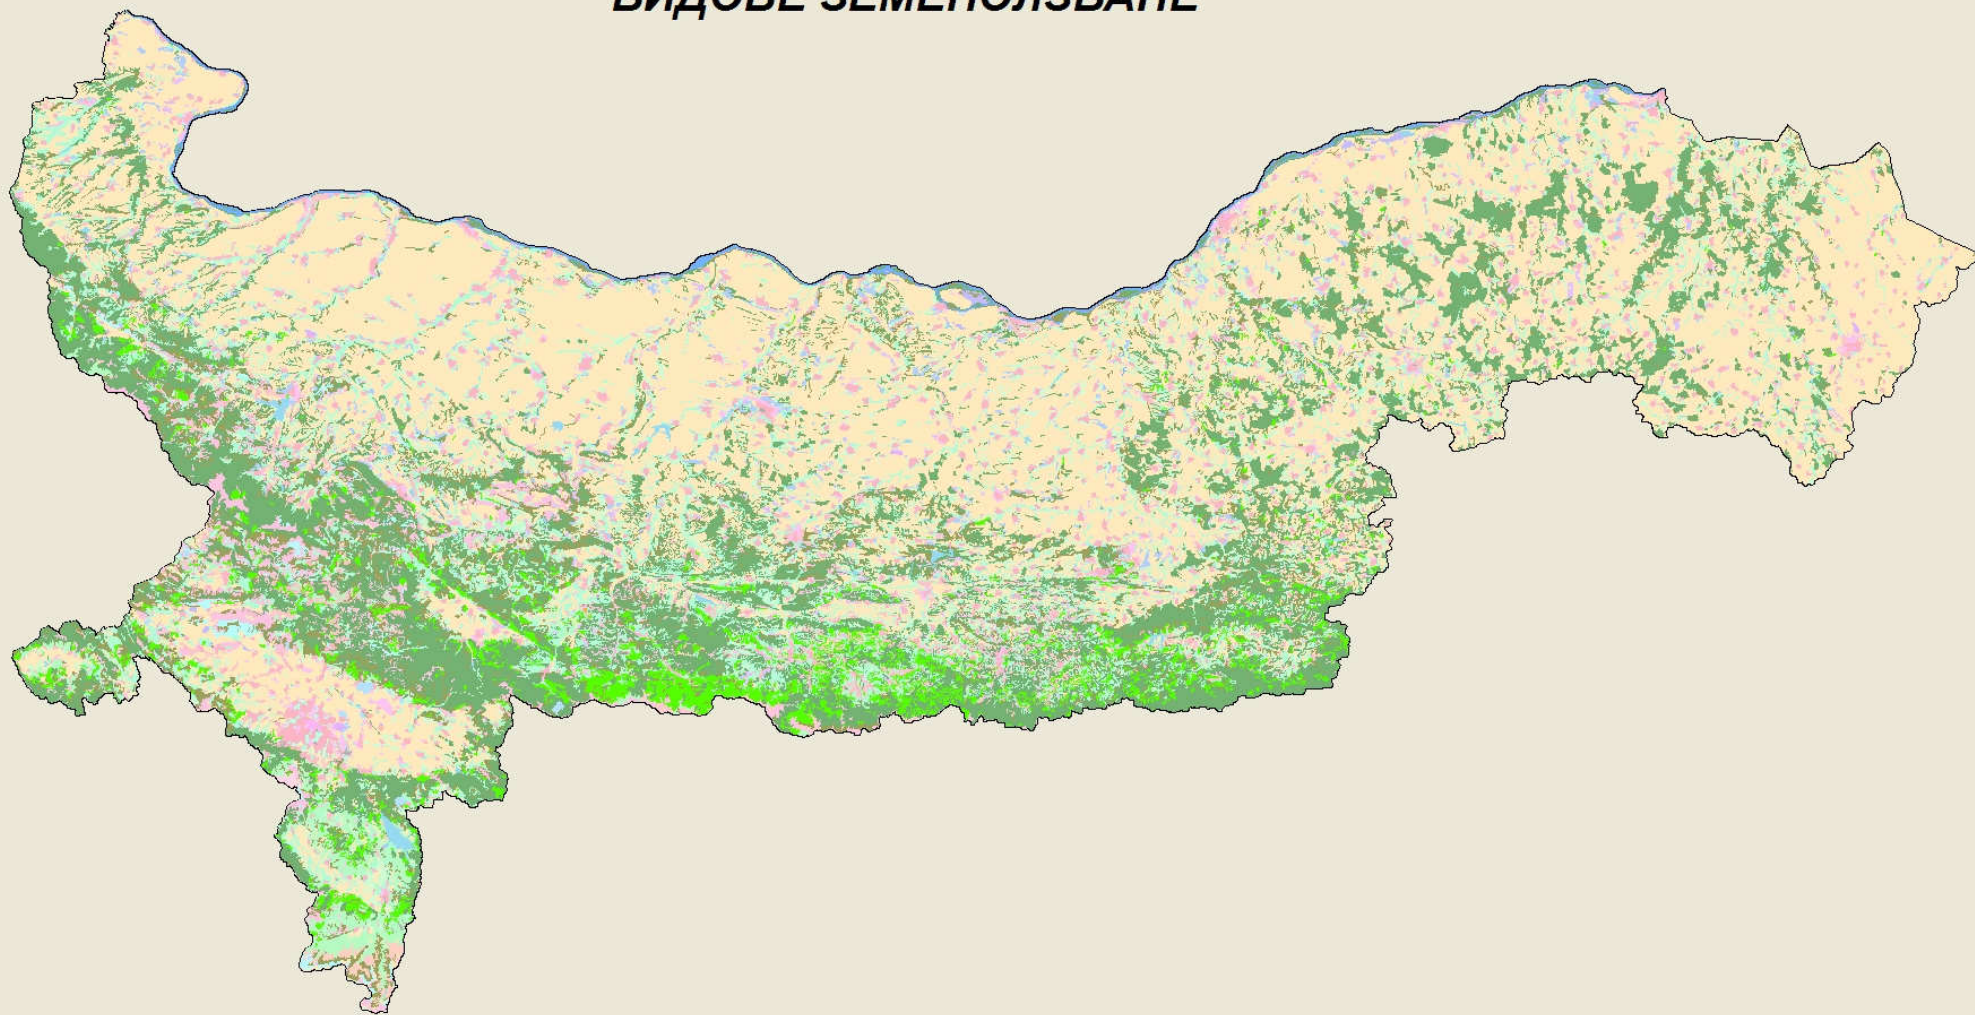

ВИДОВЕ ЗЕМЕПОЛЗВАНЕ

Легенда:

Обработваеми комплекси	Естествени пасища	Морски пристанища	Постоянни градски постройки	Течащи води
Строителни обекти	Зелени градски площи	Неполиваема обработваема земя	Преходни гори храсти	Торфни тресавища
Тресавища	Иглолистни гори	Парцел заети в земеделска площ от естеств.	Пътна и железопътна мрежа	Широколистни гори
Водни тела	Изгорени площи	Пасища	Рудодобивни пунктове	Граница на БД Дунавски район
Временни градски постройки	Индустриални или търговски обекти	Плажове, дюни, пясъци	Смесени гори	
Вътрешни блата	Летище	Плодови дървета и насаждения	Сметища	
Голи скали	Лозя	Площи с рядка растителност	Спортни и развлекателни съоръжения	