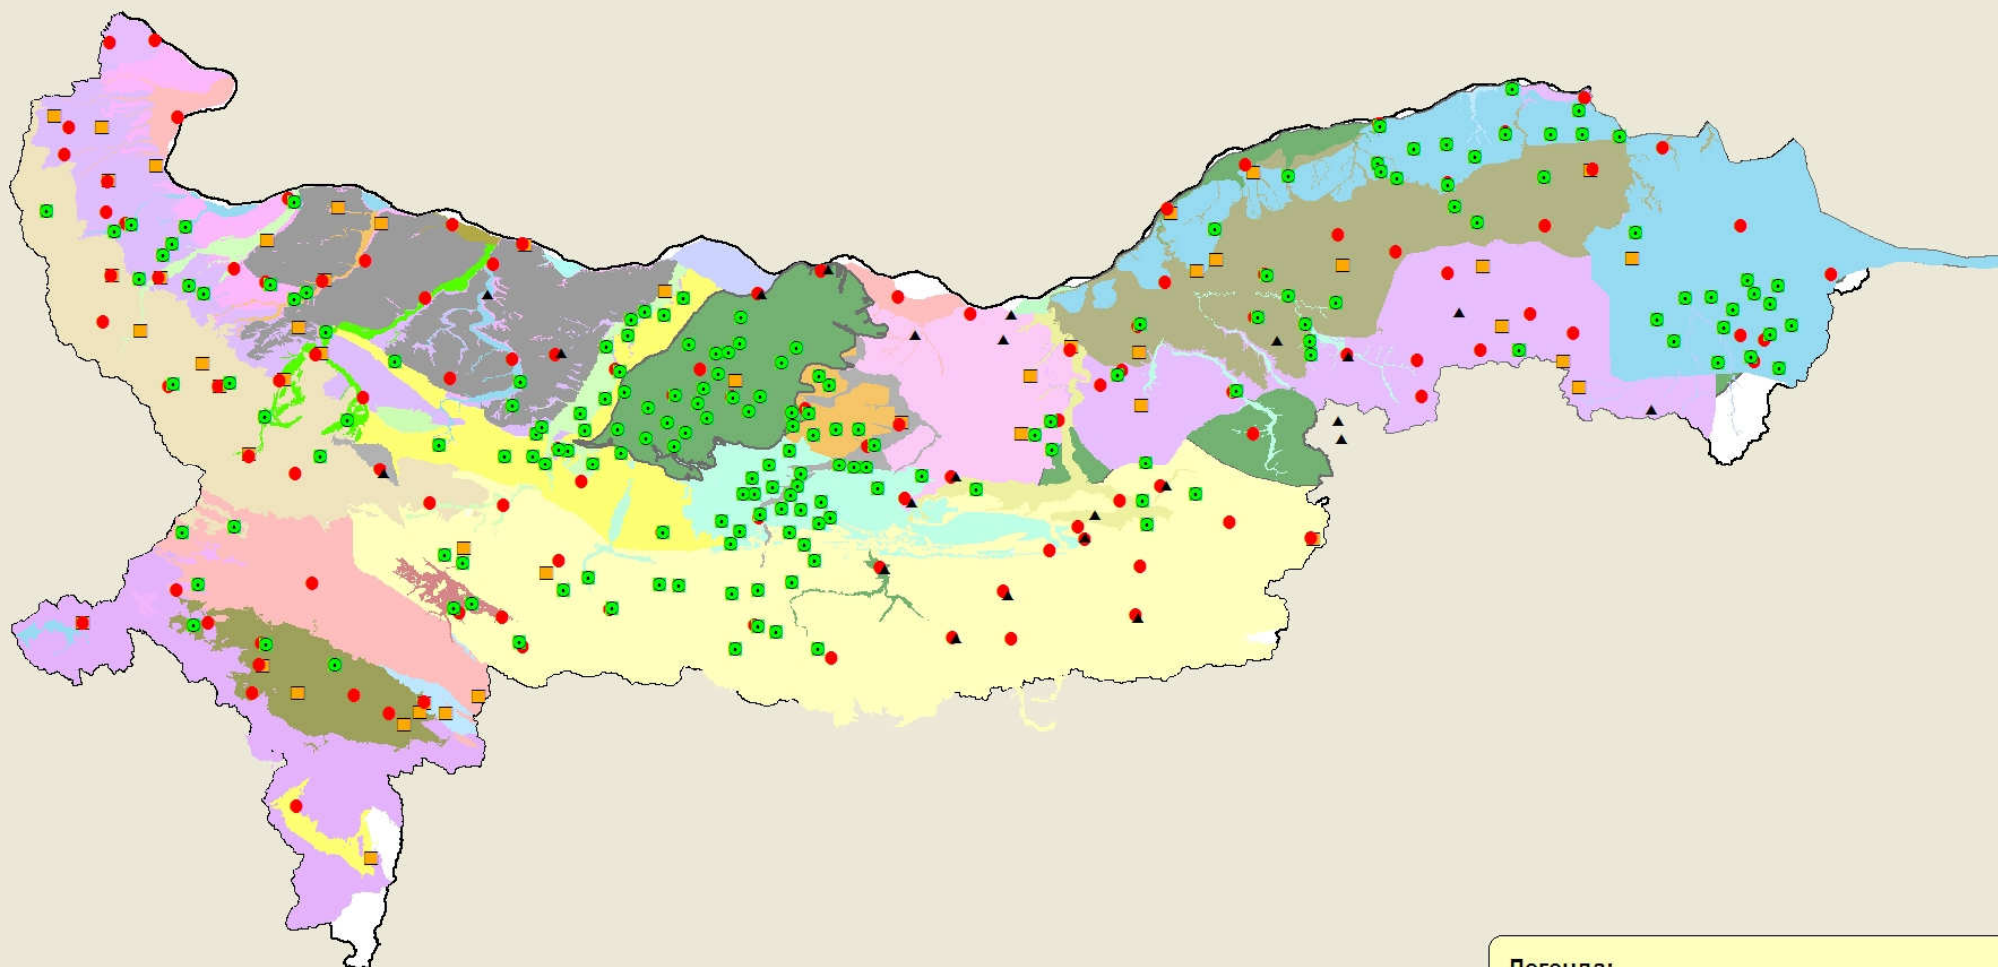

## ТОЧКОВИ ИЗТОЧНИЦИ НА ЗАМЪРСЯВАНЕ ВЪРХУ ПОДЗЕМНИТЕ ВОДНИ ТЕЛА

### Легенда:

- ББ кубове
- Общински депа
- Изоставени складове за пестициди
- ▲ Централизирани складове за пестициди
- Граница на БД Дунавски район
- █ Подземни водни тела със съответните кодове