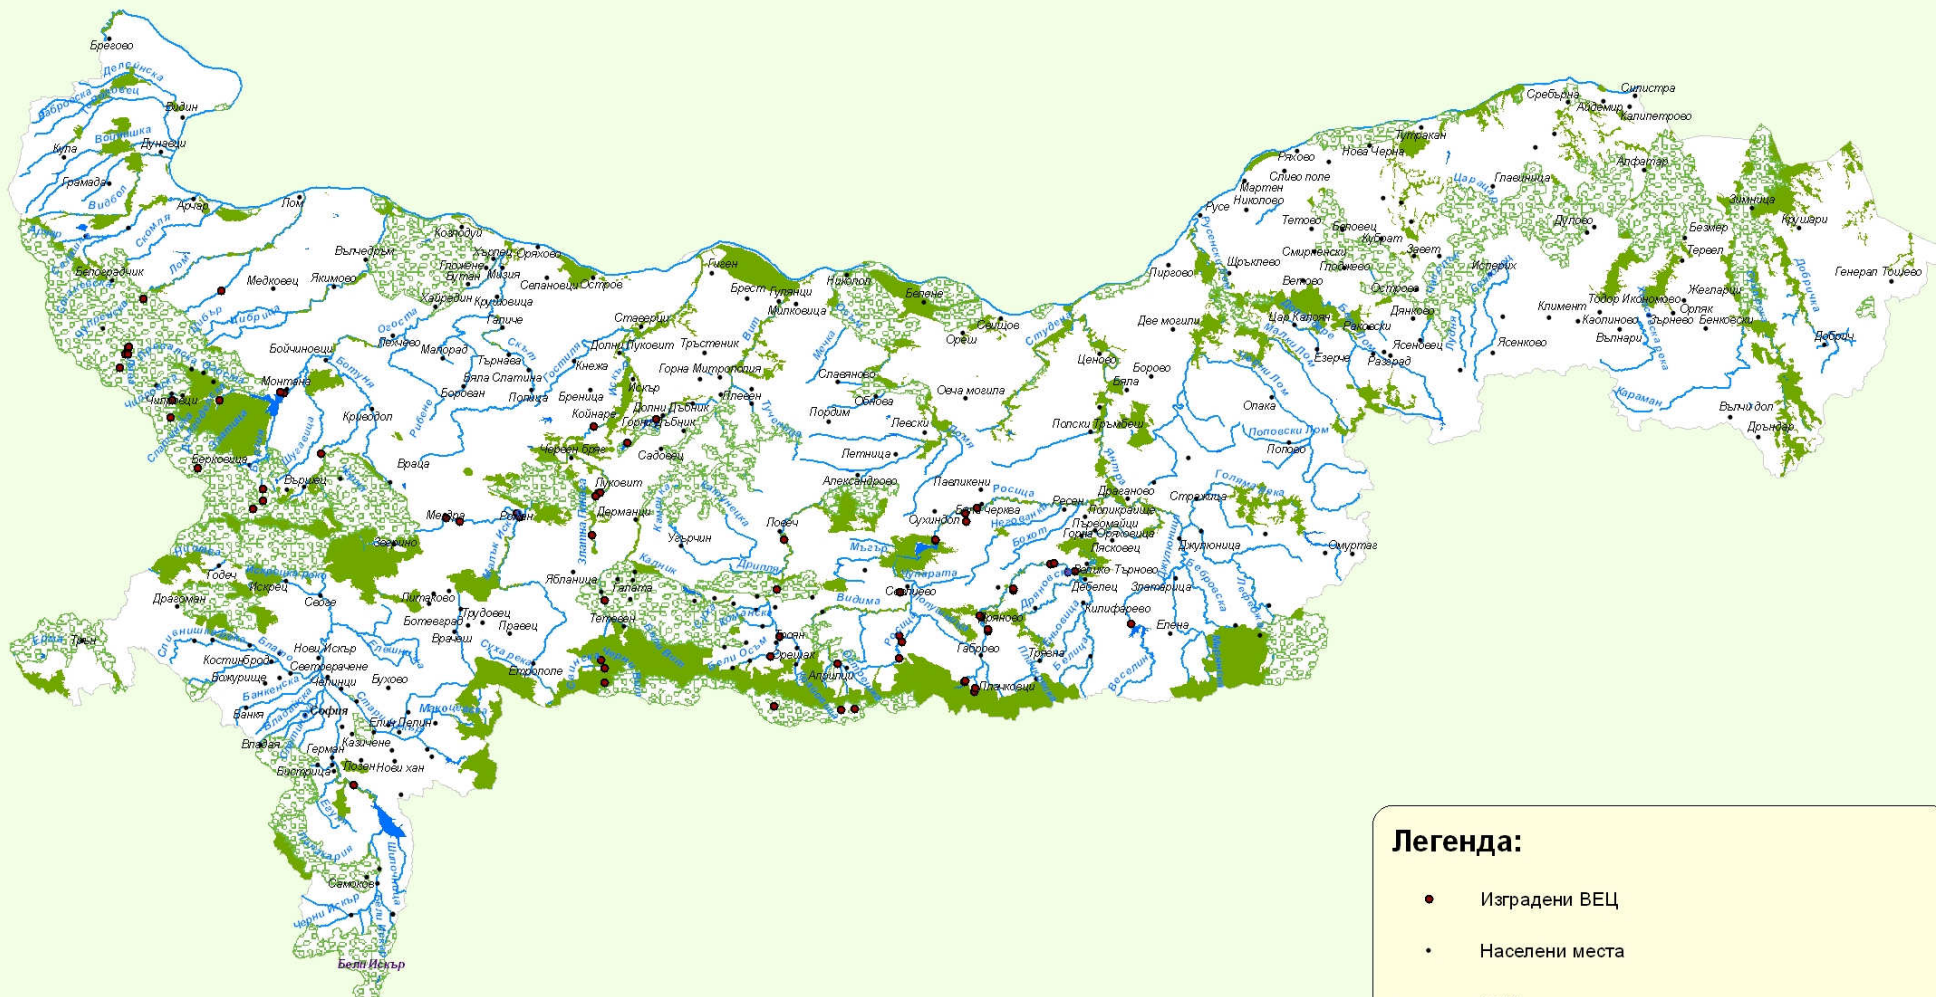

## ИЗГРАДЕНИ ВЕЦ-ове НА ТЕРИТОРИЯТА НА БДДР

0 5 10 20 30 40 50  
КМ

### Легенда:

- Изградени ВЕЦ
- Населени места
- реки
- езера
- Територии обявени за опазване на птици
- Територии обявени за опазване на местообитания