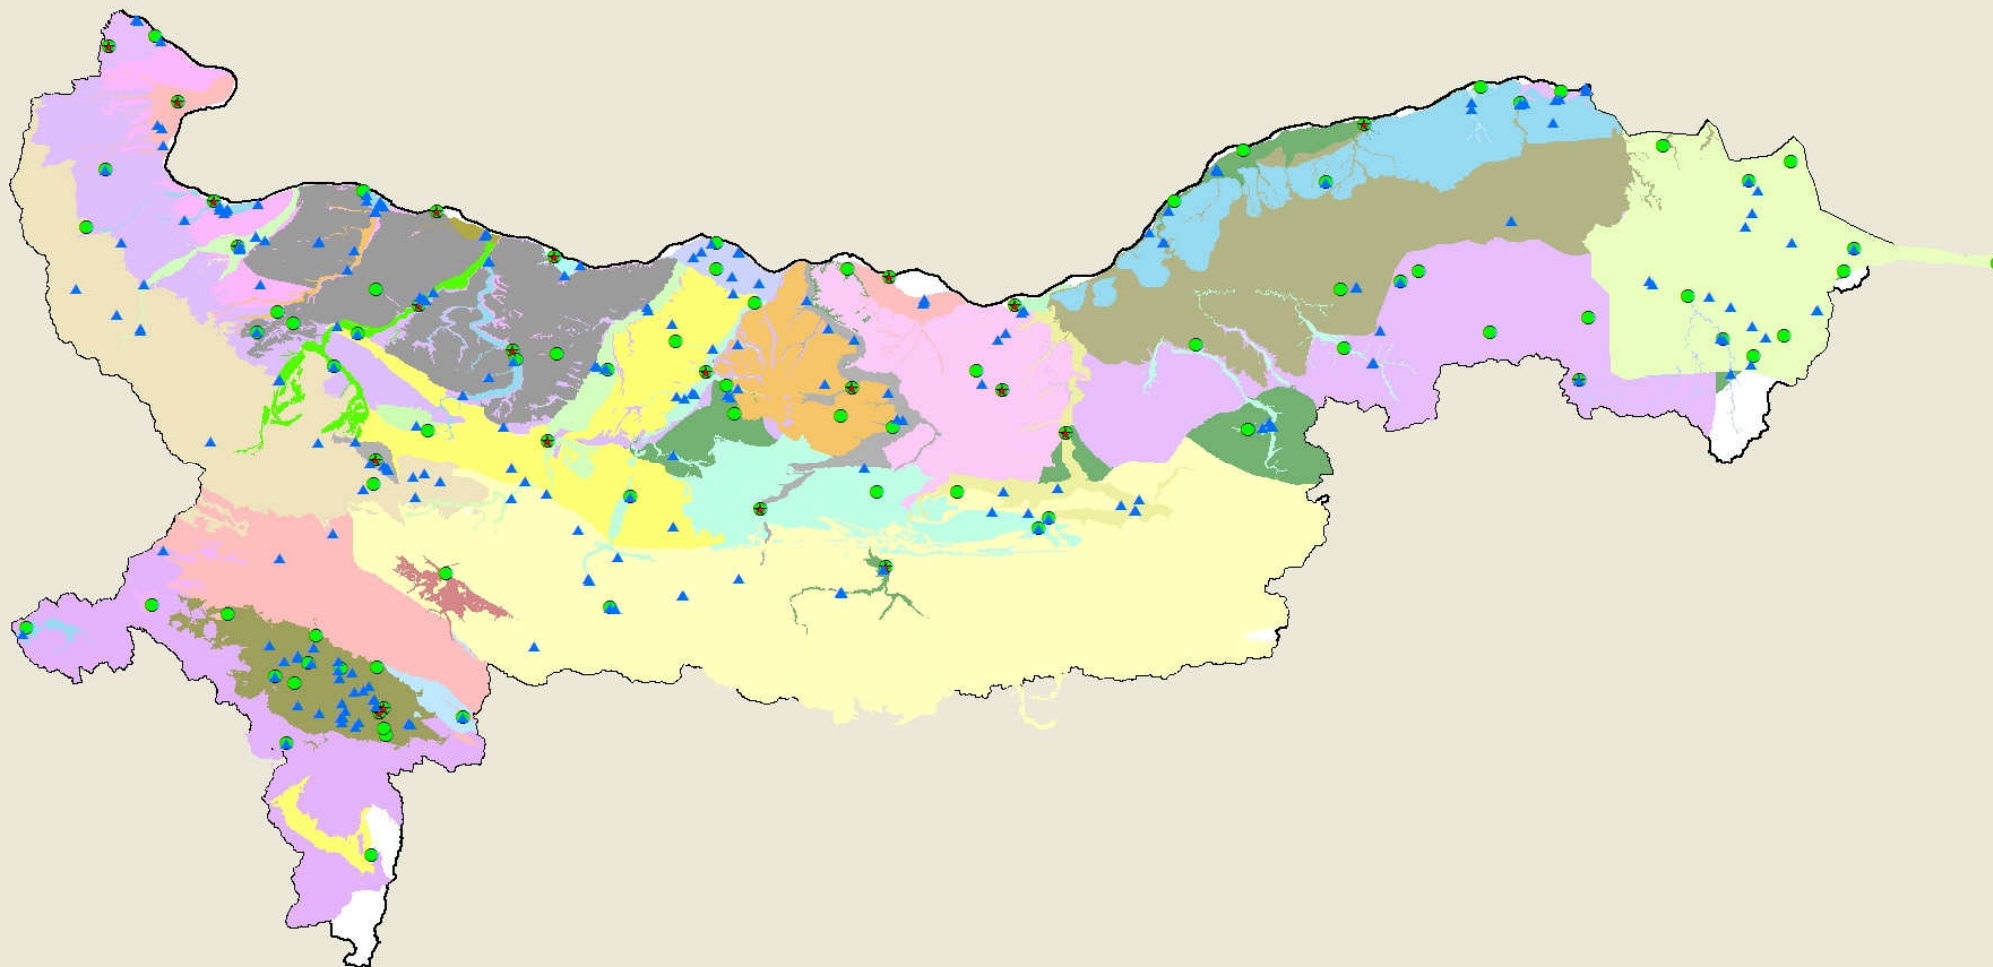

МРЕЖА ЗА МОНИТОРИНГ НА ПОДЗЕМНИТЕ ВОДНИ ТЕЛА

Легенда:

- ▲ Мрежа за количествен мониторинг
- ★ Мрежа за оперативен мониторинг
- Мрежа за контролен мониторинг
- Граница на БД Дунавски район