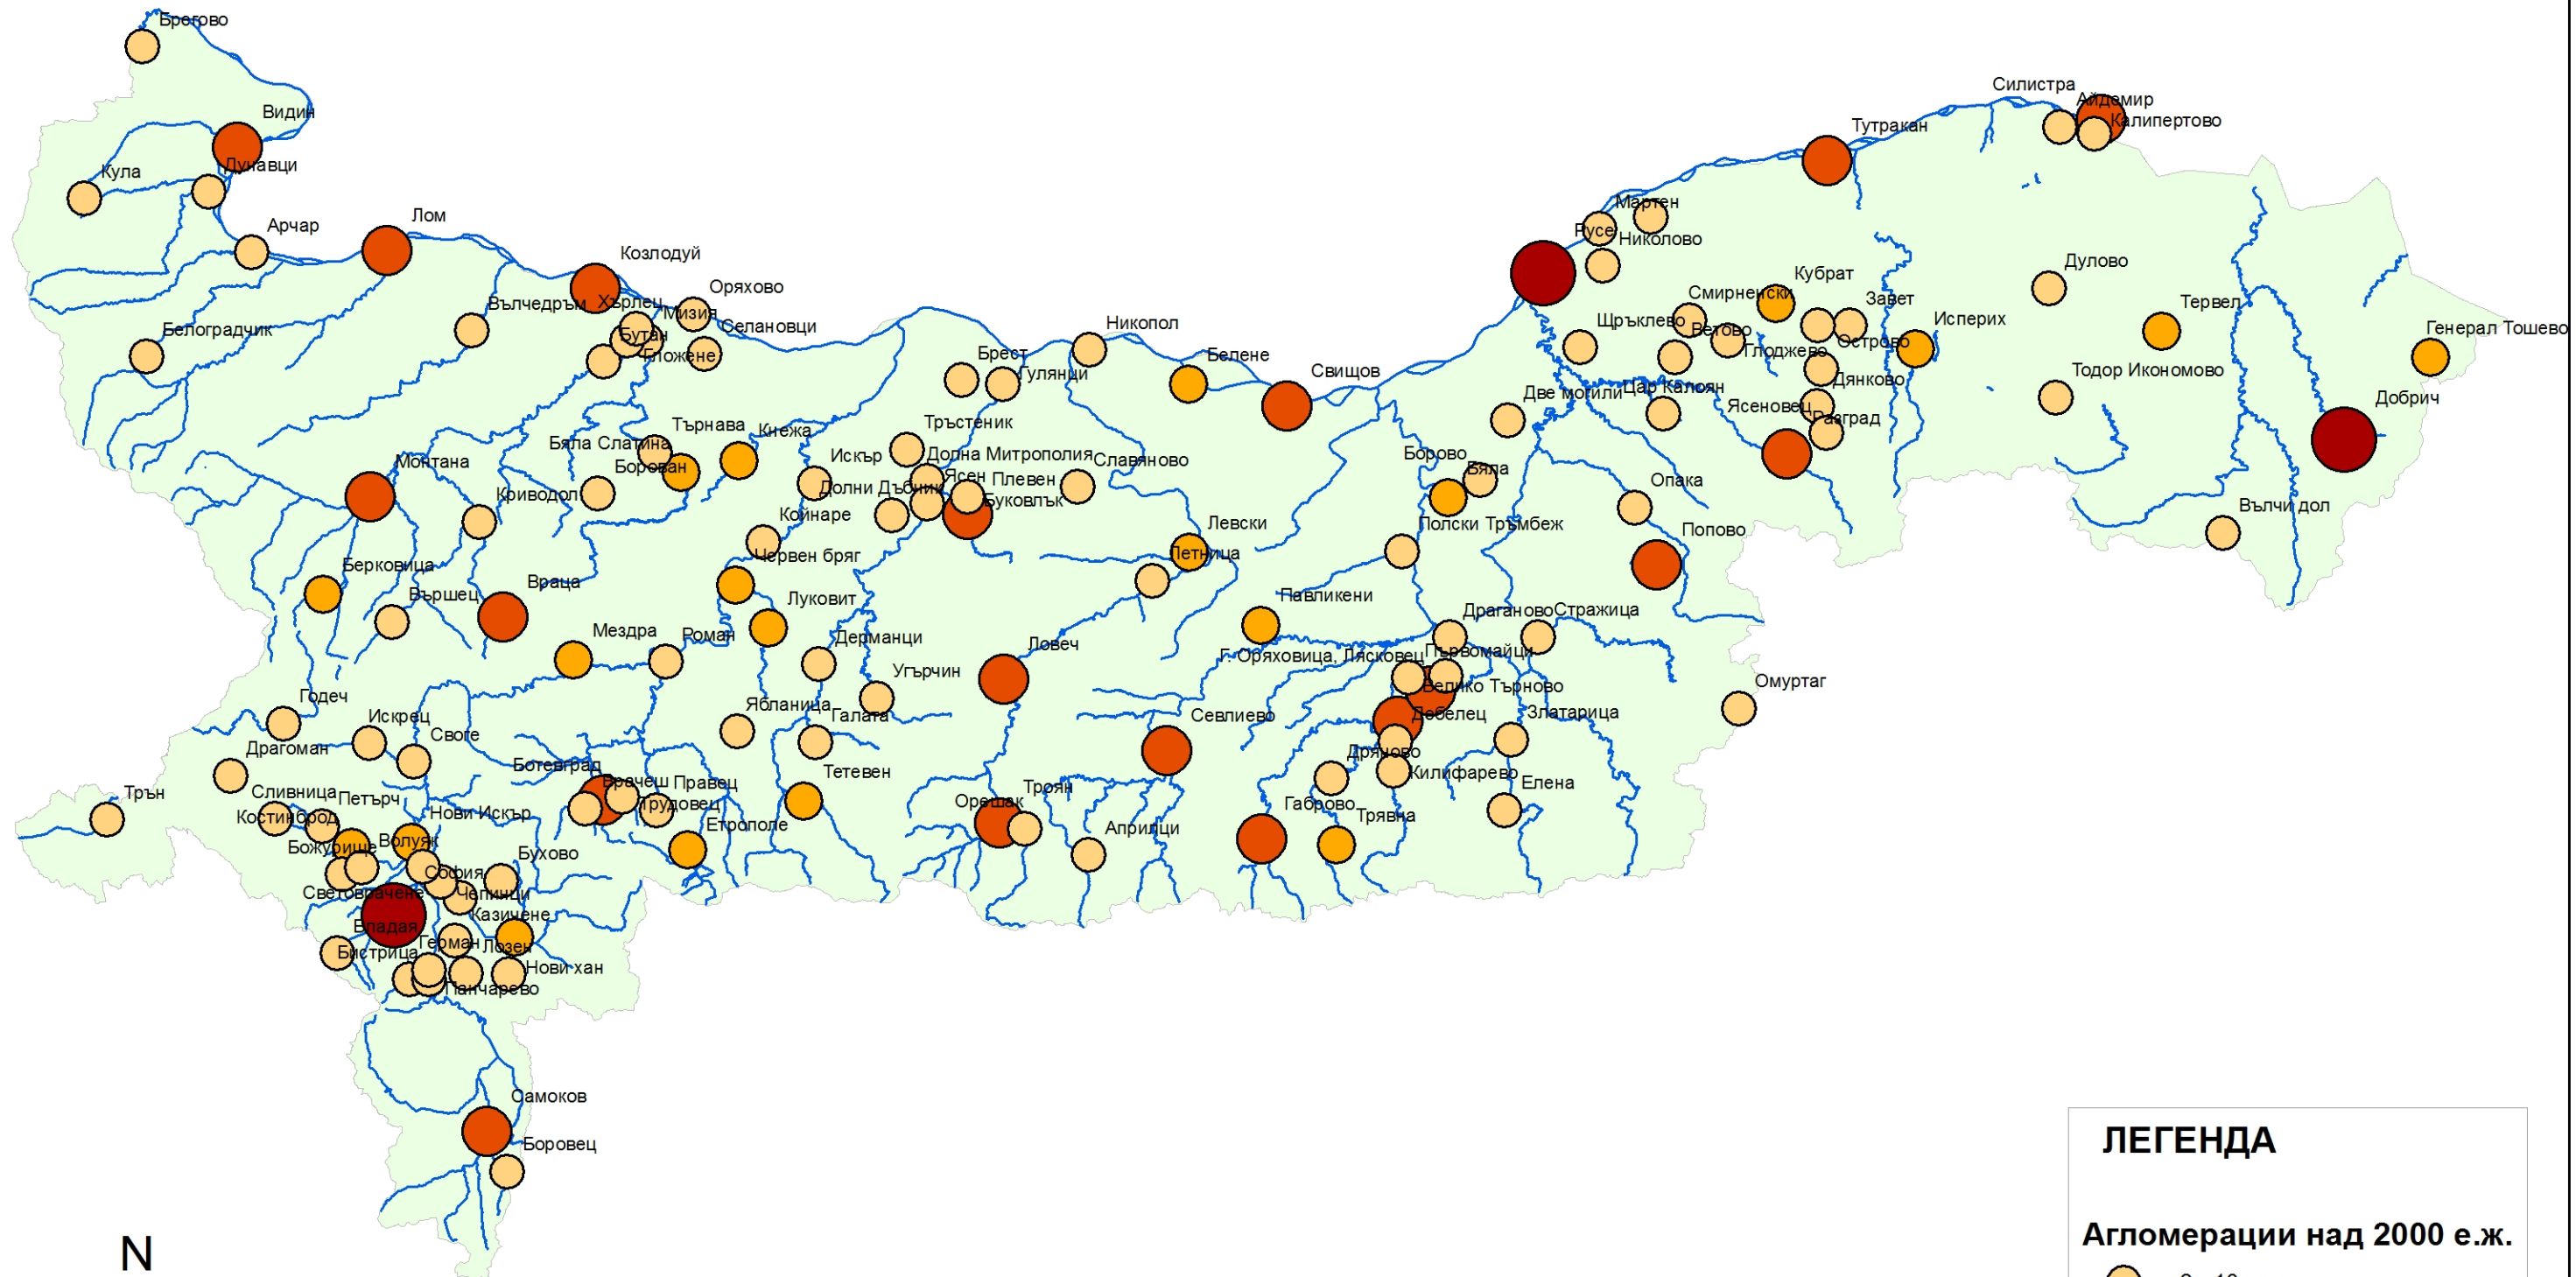

Агломерации над 2000 е.ж. в Дунавски район за басейново управление

ЛЕГЕНДА

Агломерации над 2000 е.ж.

- 2 - 10 хил.
- 10 - 15 хил.
- 15 - 150 хил.
- над 150 хил.

N

1:1 250 000
при печат във формат А3