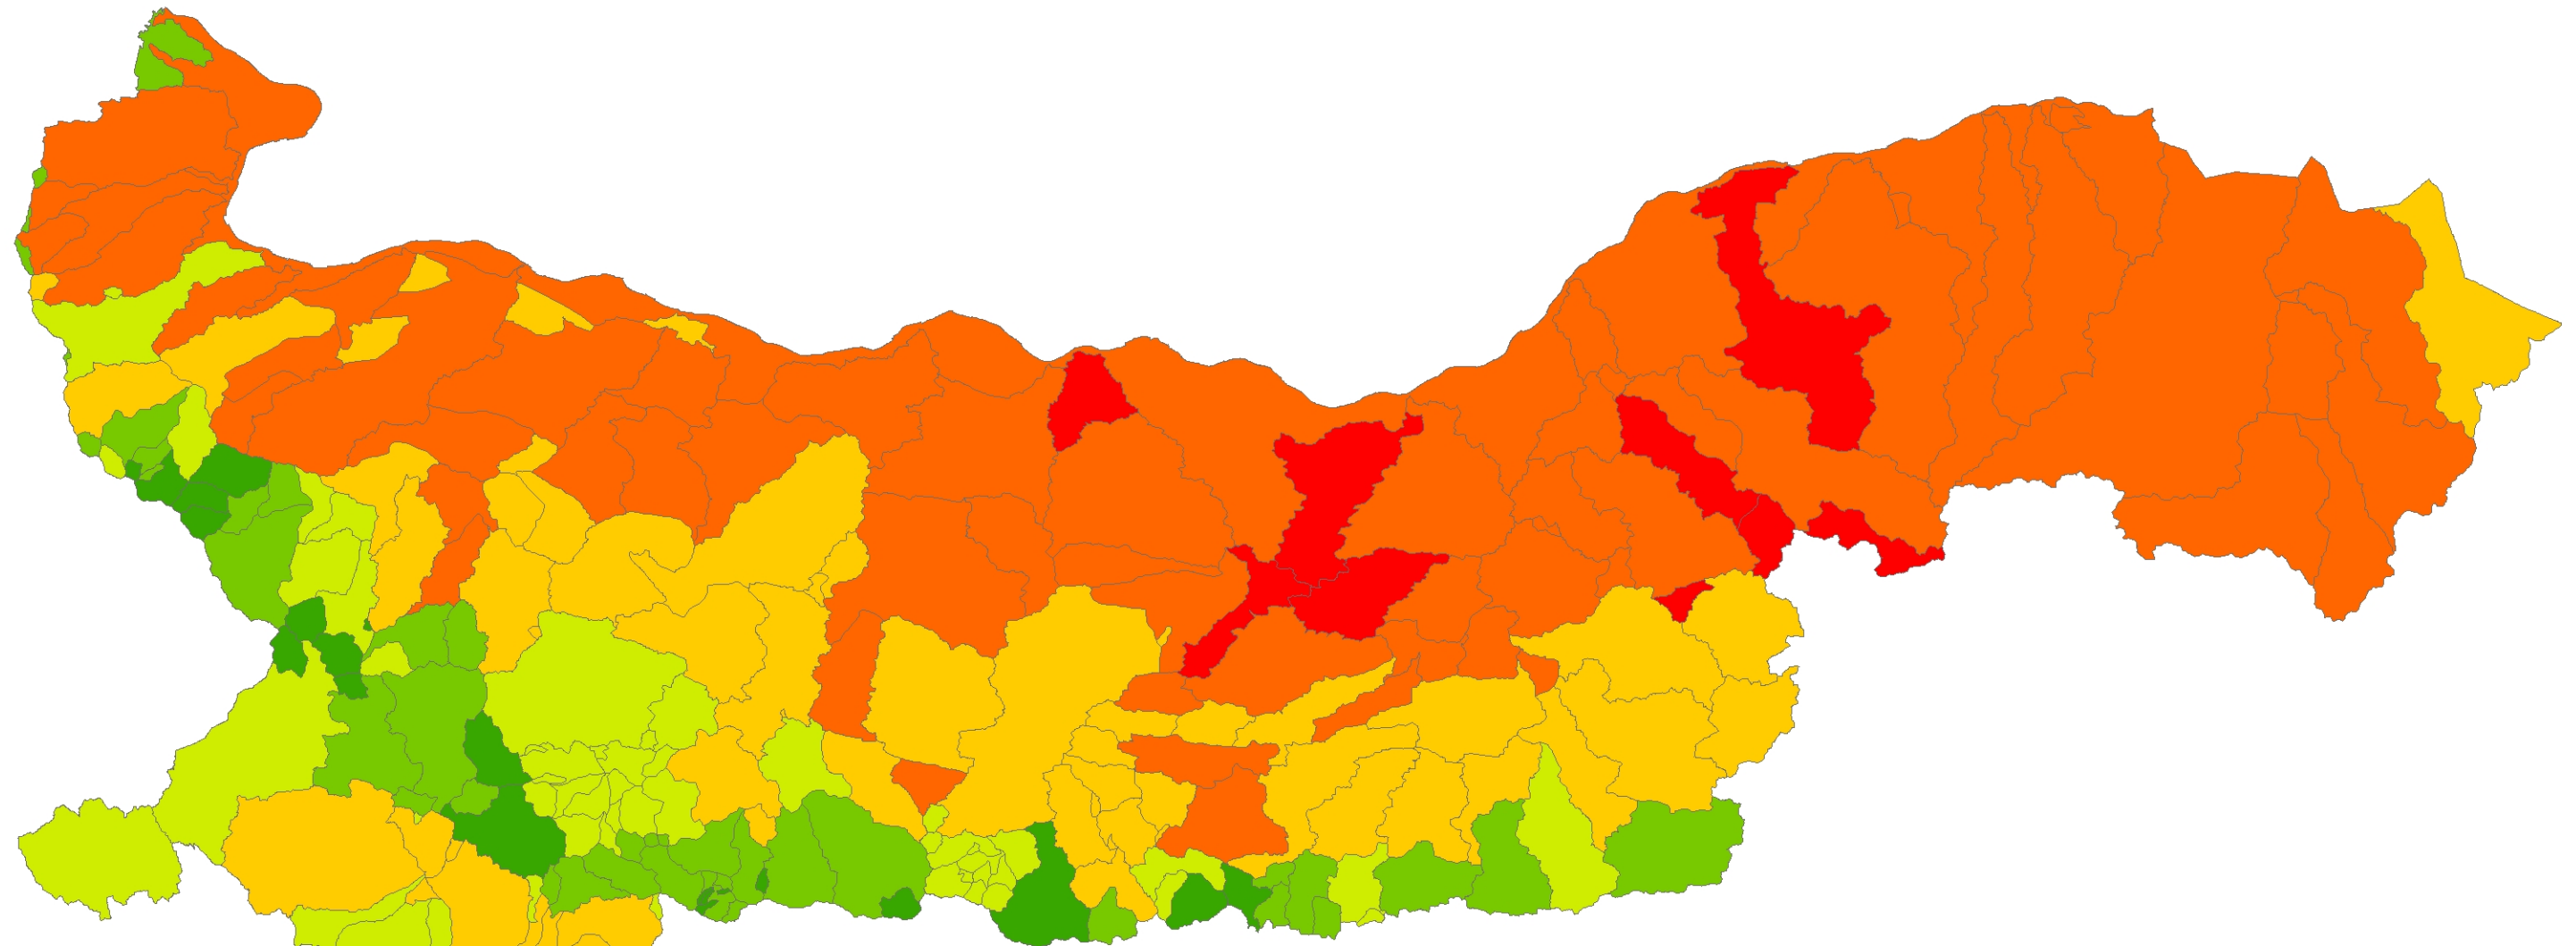

Средногодишни стойности на емисии общ азот (кг/ха) от земеделие наторяване за периода 2010-2012 по ВТ

ЛЕГЕНДА

общ азот кг/ха от земеделие наторяване за периода 2010-12 по ВТ

	0,000850 - 0,613397
	0,613398 - 1,185697
	1,185698 - 1,683463
	1,683464 - 2,465951
	2,465952 - 3,025935
	3,025936 - 3,517097

1:1 250 000
при печат във формат А3

МОСВ

БАСЕЙНОВА ДИРЕКЦИЯ "ДУНАВСКИ РАЙОН"