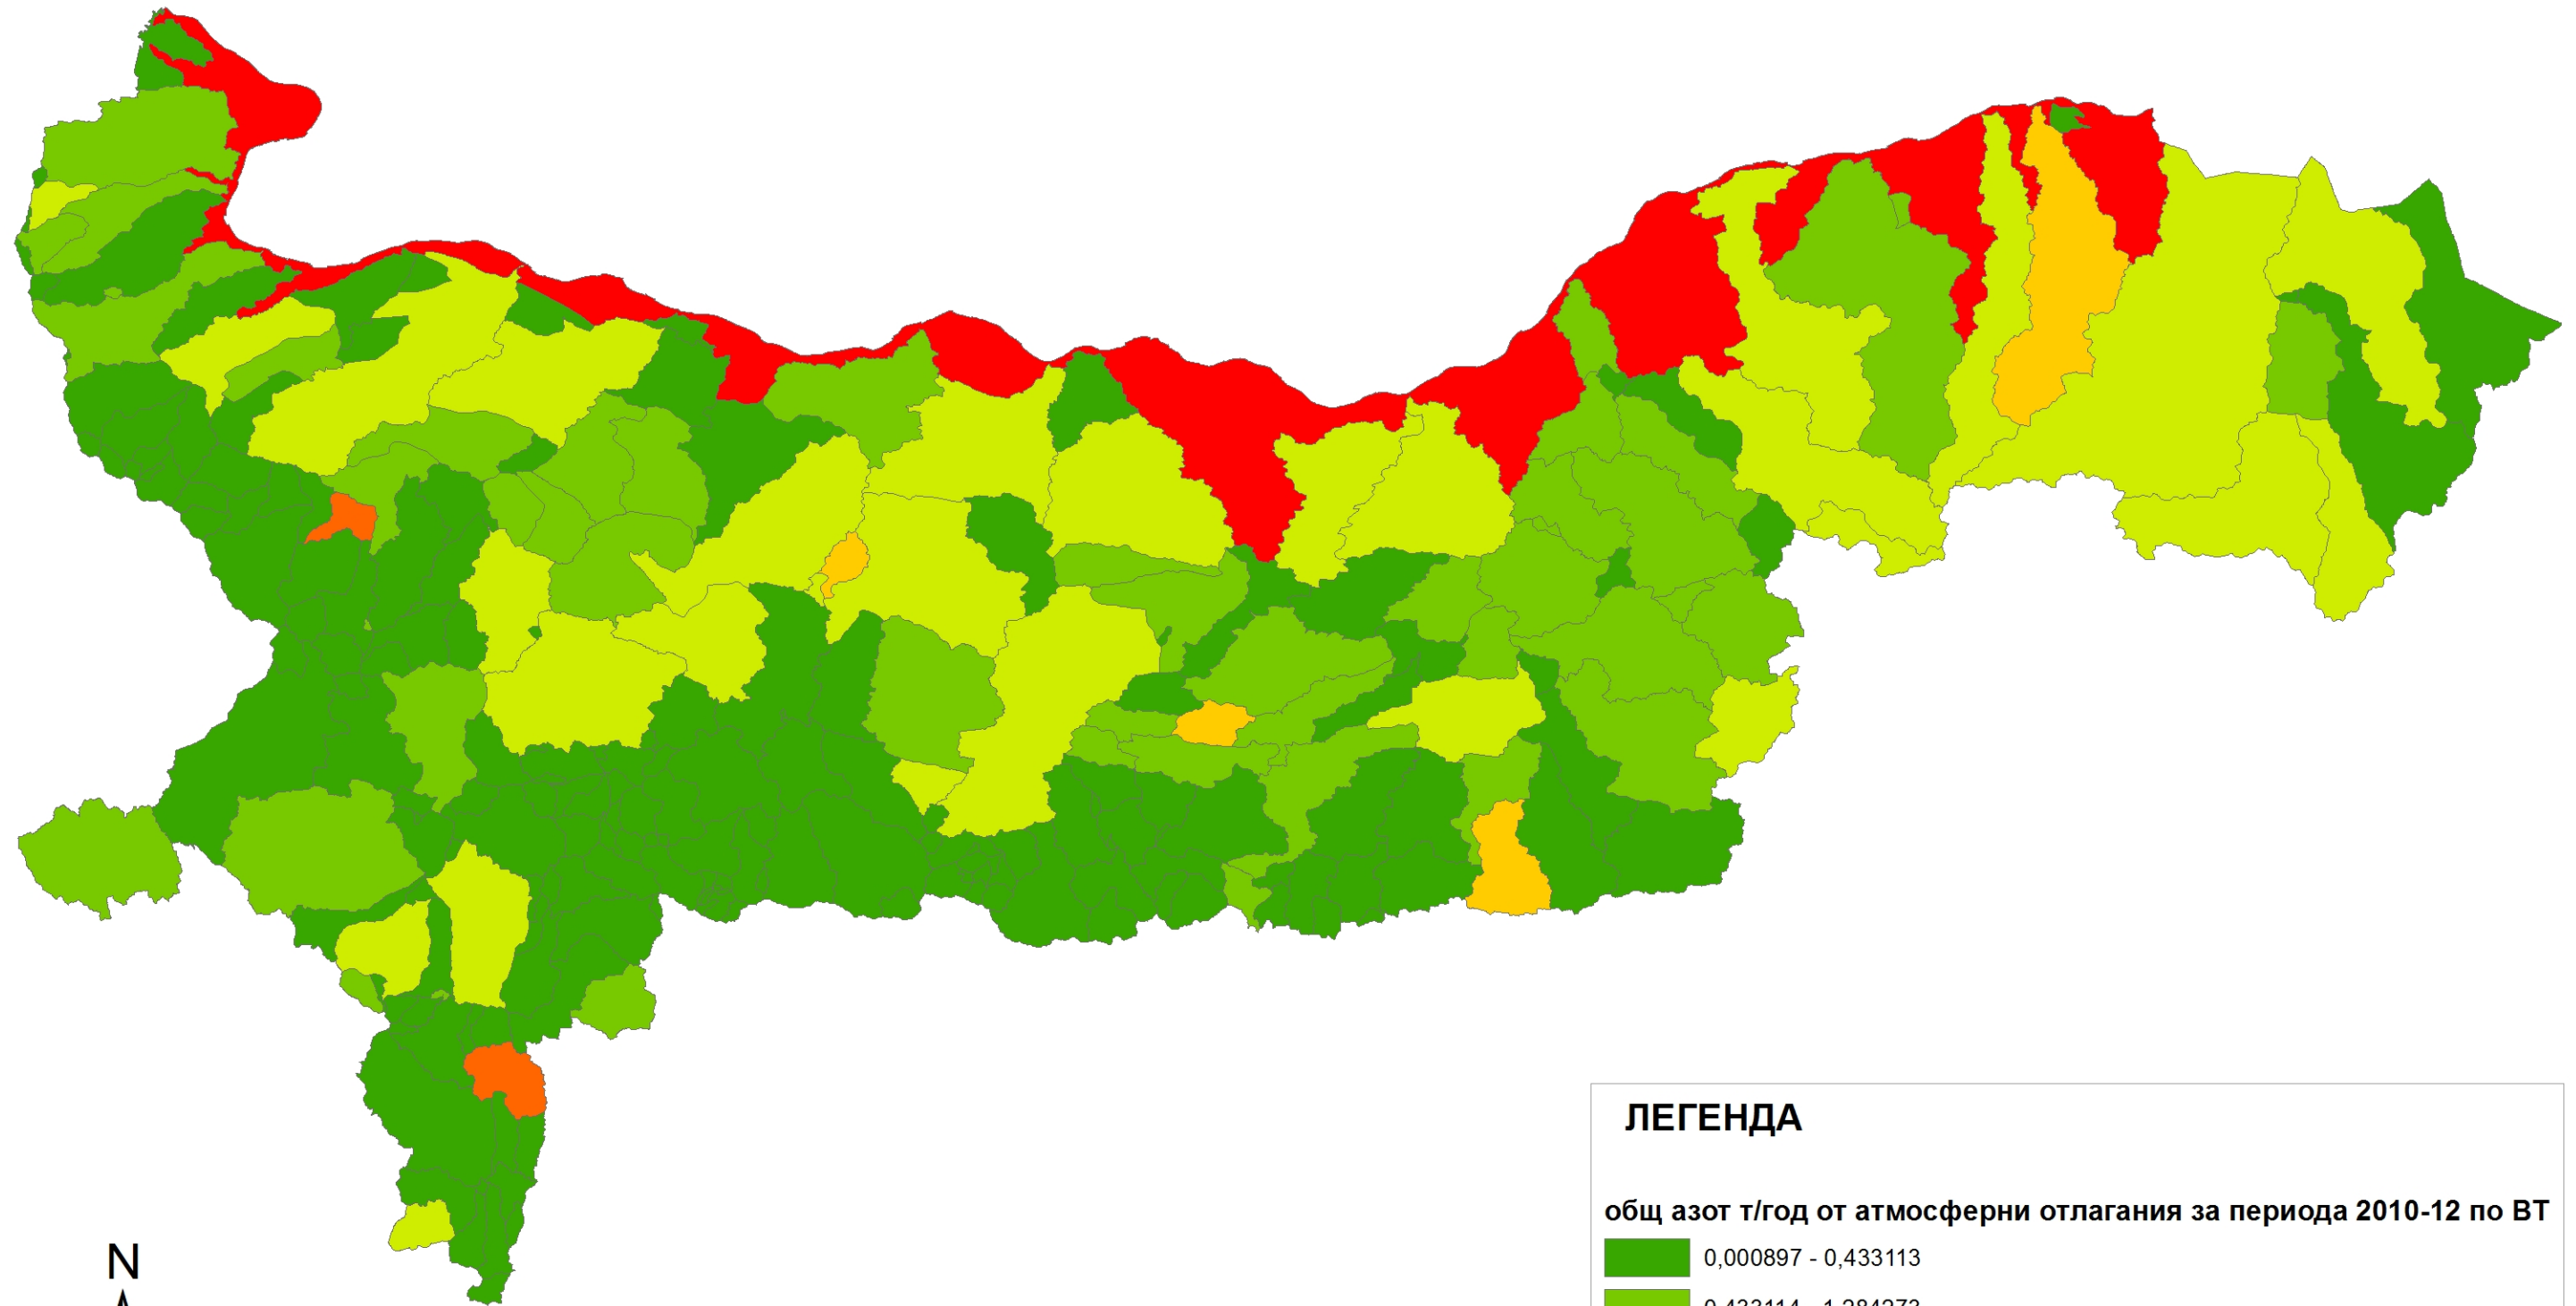

Средногодишни стойности на емисии общ азот (т/год) от атмосферни отлагания за периода 2010-2012 по ВТ

ЛЕГЕНДА

общ азот т/год от атмосферни отлагания за периода 2010-12 по ВТ

	0,000897 - 0,433113
	0,433114 - 1,284273
	1,284274 - 3,501847
	3,501848 - 7,214807
	7,214808 - 14,667523
	14,667524 - 74,936107

1:1 250 000
при печат във формат А3

МОСВ

БАСЕЙНОВА ДИРЕКЦИЯ "ДУНАВСКИ РАЙОН"