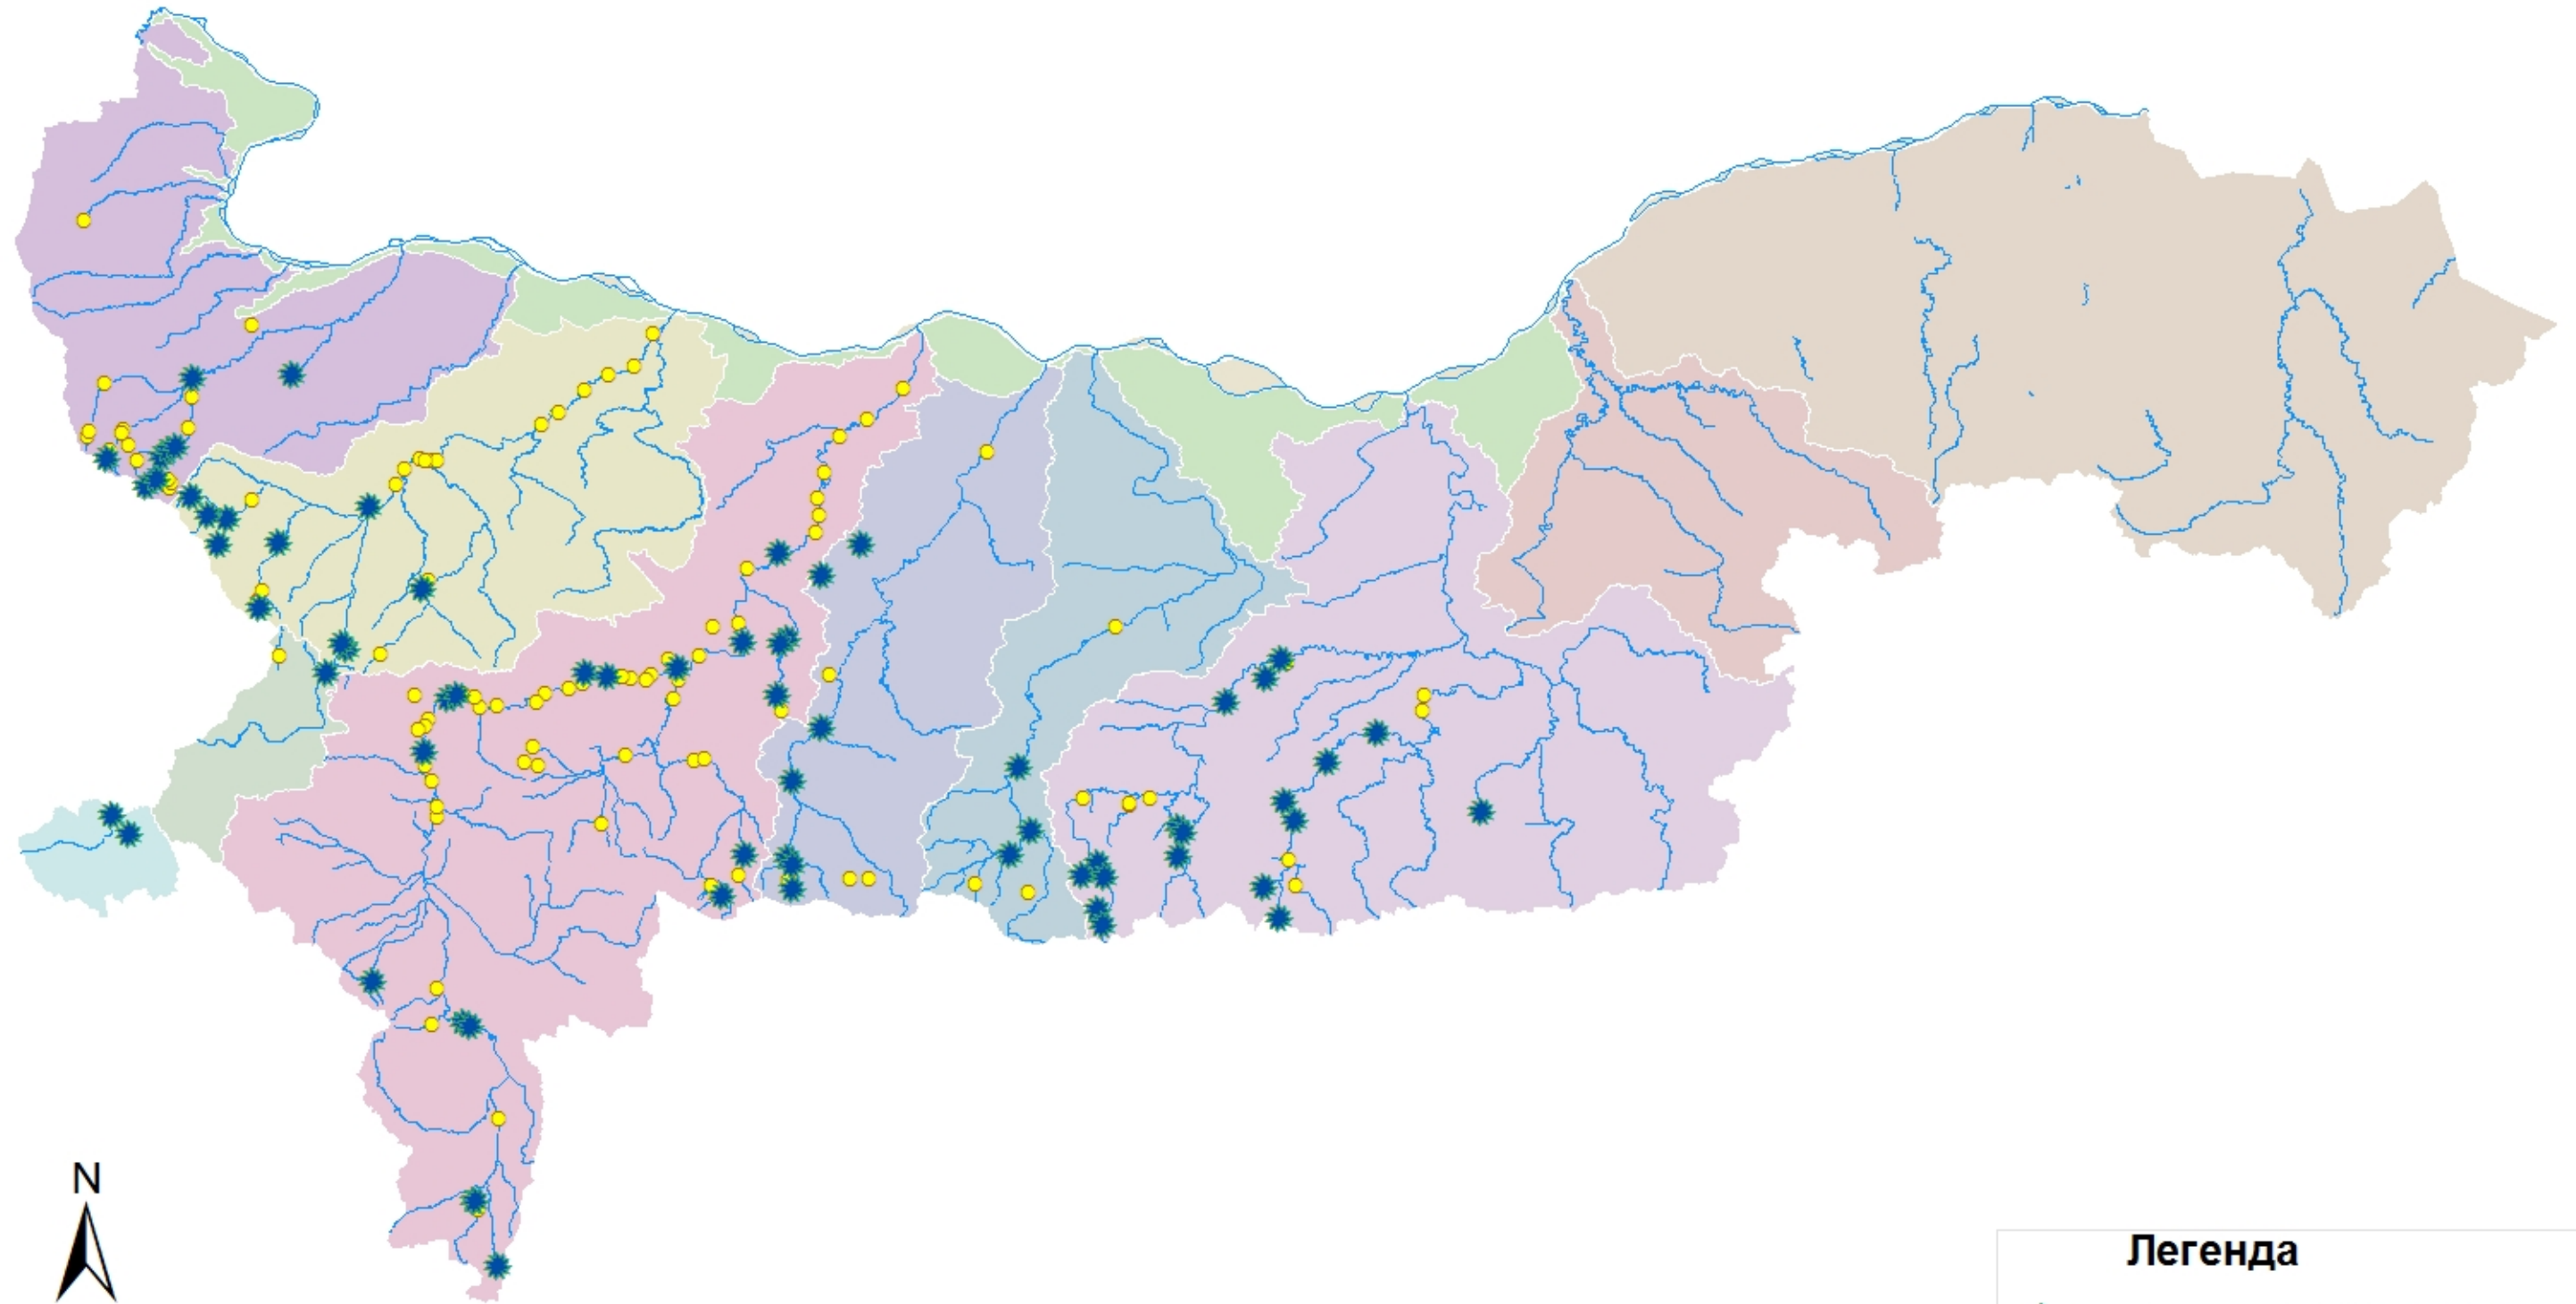

## ВЕЦ на територията на Дунавски район за басейново управление

М 1:1 250 000  
при печат във формат А3

### Легенда

-  Действащи ВЕЦ (към 2012 г)
-  Издадени разрешителни за ВЕЦ
-  Главни речни сегменти

МОСВ

БАСЕЙНОВА ДИРЕКЦИЯ "ДУНАВСКИ РАЙОН"