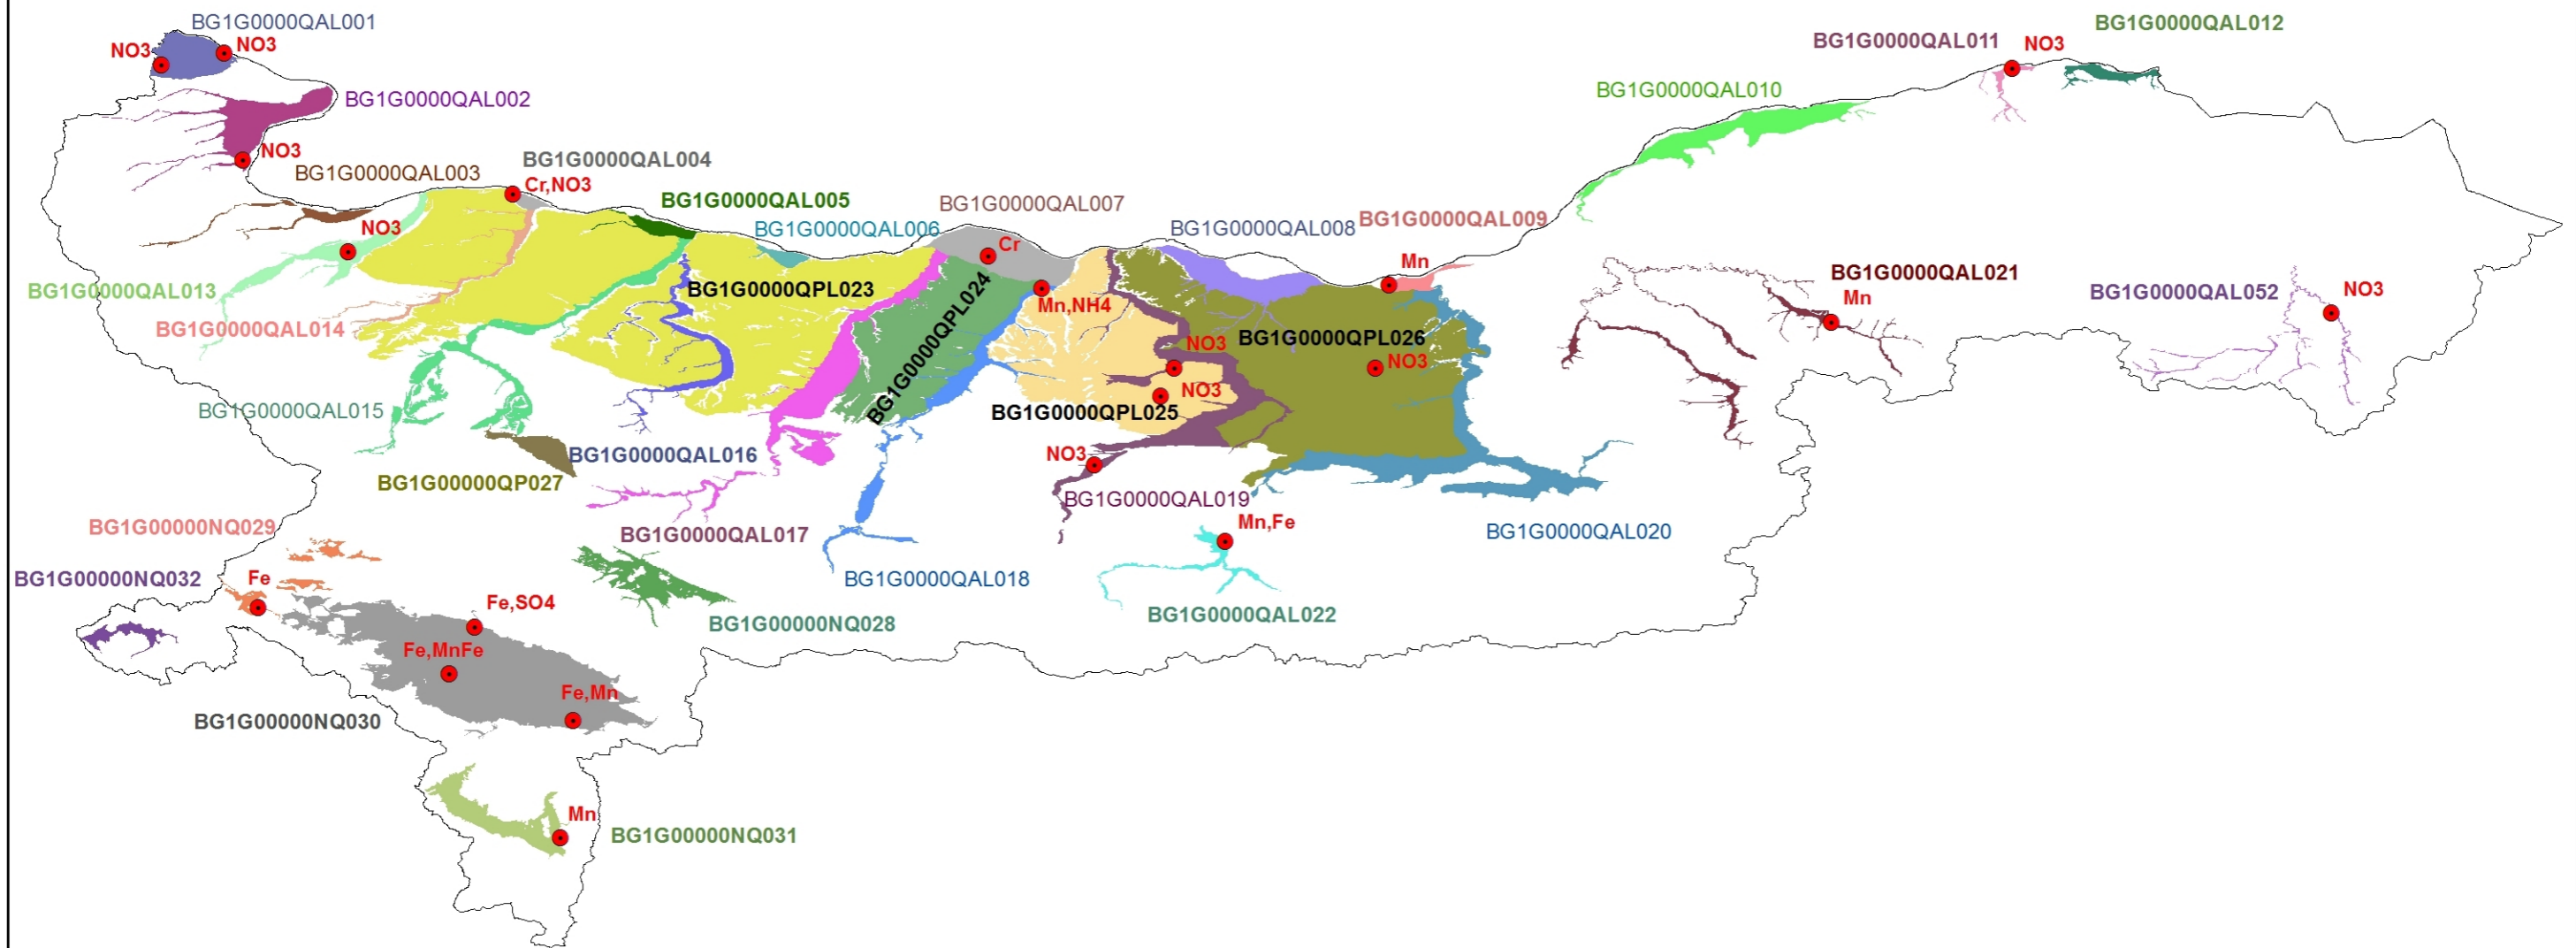

МОНИТОРИНГОВИ ПУНКТОВЕ С ПРЕВИШЕНИ ПОКАЗАТЕЛИ НА ПОДЗЕМНИ ВОДНИ ТЕЛА СЛОЙ 1

ЛЕГЕНДА

- мониторингови пунктове със съответните превишени показатели
- подземни водни тела
- граница на БДДР

МОНИТОРИНГОВИ ПУНКТОВЕ С ПРЕВИШЕНИ ПОКАЗАТЕЛИ НА ПОДЗЕМНИ ВОДНИ ТЕЛА СЛОЙ 2

1:1,280,962
при печат във формат А3

ЛЕГЕНДА

- мониторингови пунктове със съответните превишени показатели
- подземни водни тела
- граница на БДР

МОНИТОРИНГОВИ ПУНКТОВЕ С ПРЕВИШЕНИ ПОКАЗАТЕЛИ НА ПОДЗЕМНИ ВОДНИ ТЕЛА СЛОЙ 5

1:1,250,000
при печат във формат А3

ЛЕГЕНДА

- мониторингови пунктове със съответните превишени показатели
- подземни водни тела
- граница на БДДР

МОСВ

БАСЕЙНОВА ДИРЕКЦИЯ "ДУНАВСКИ РАЙОН"