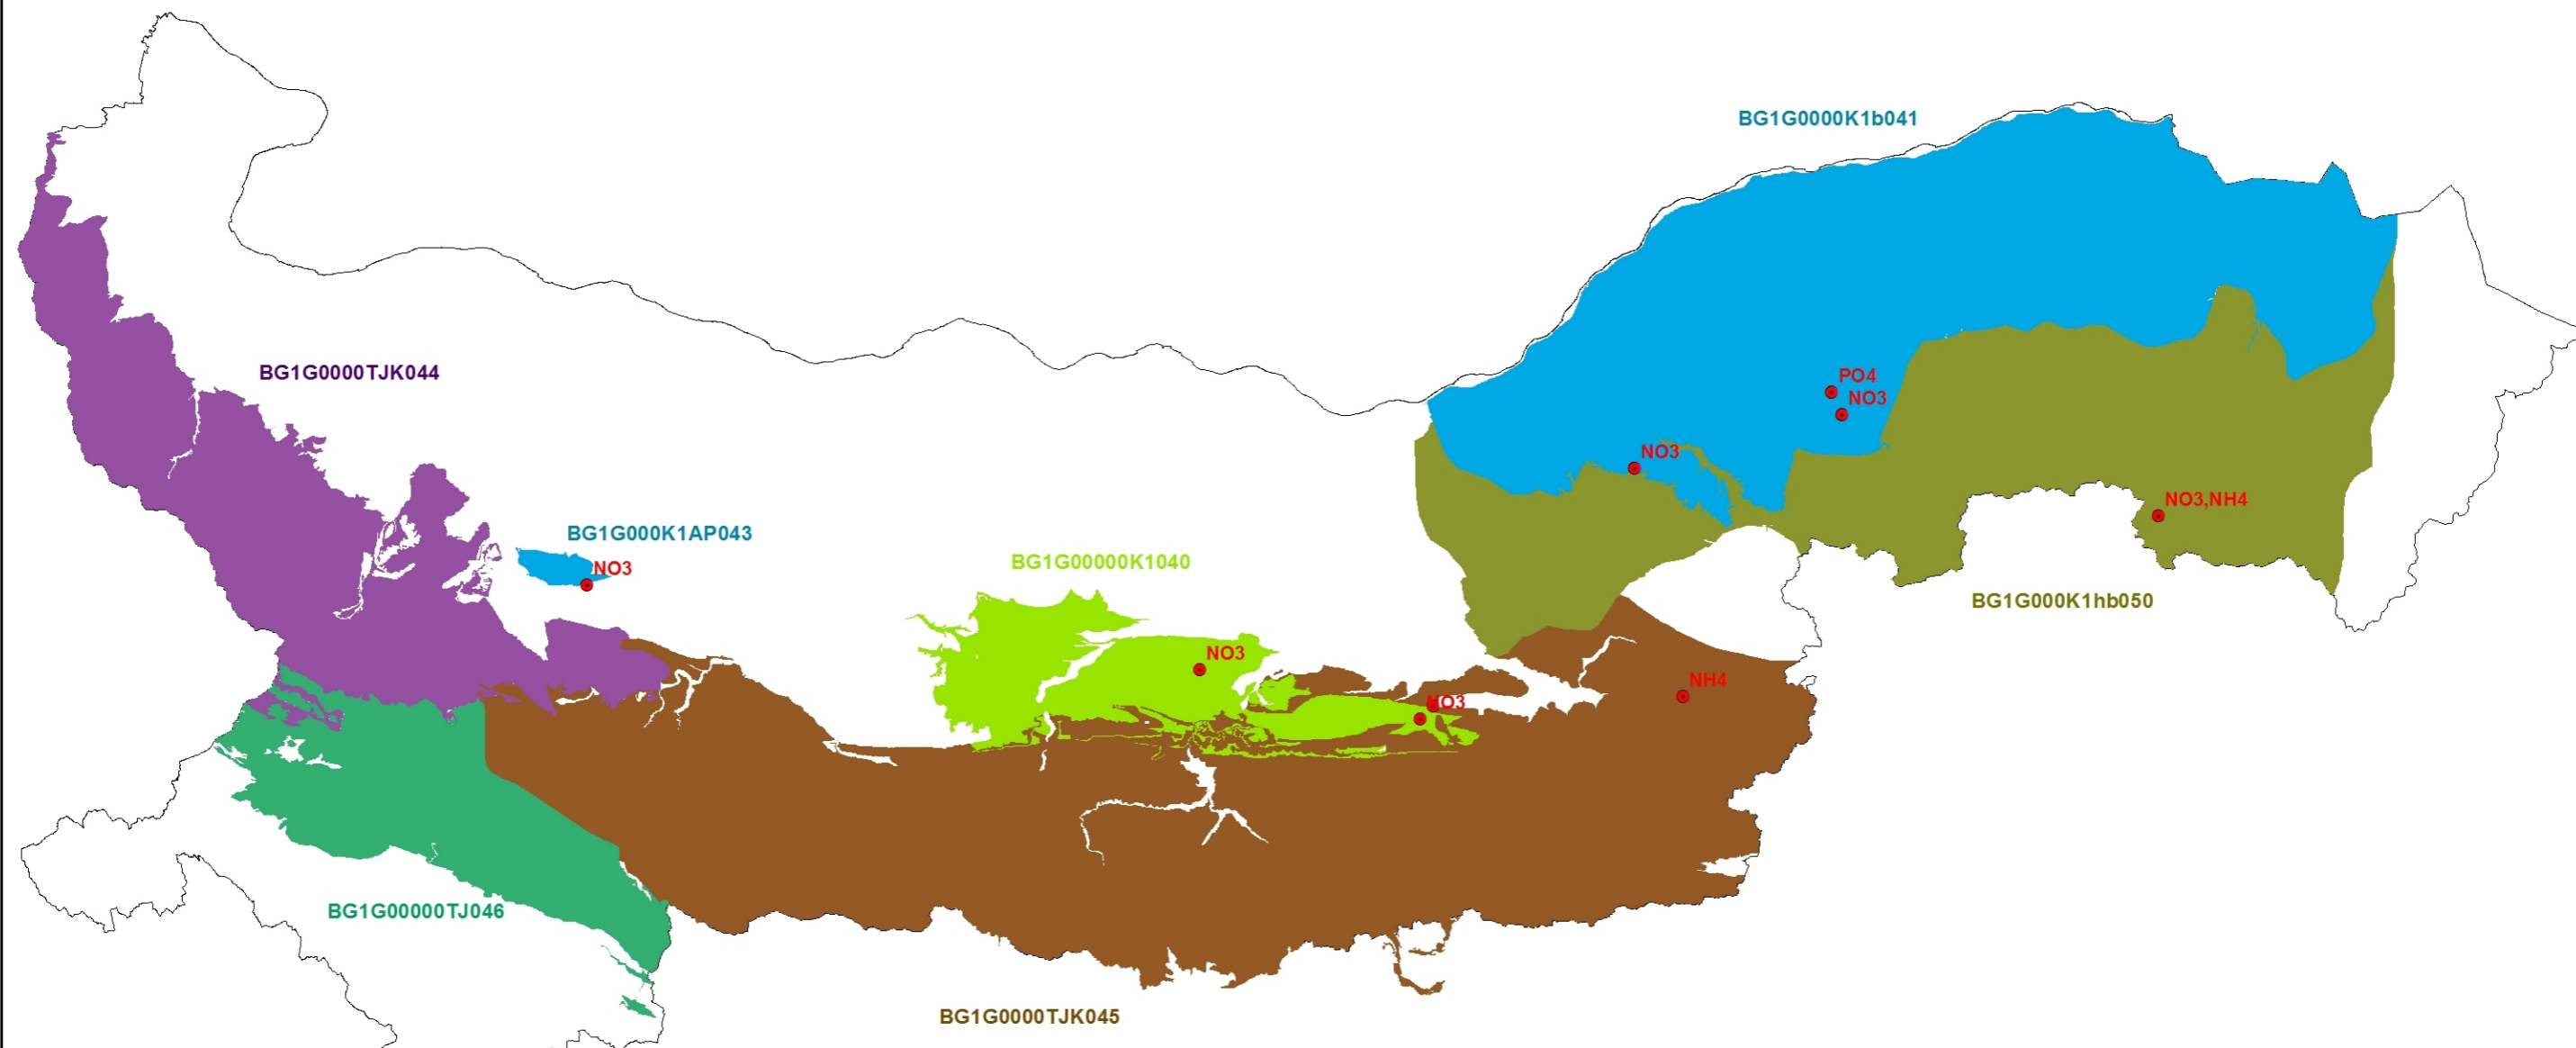

МОНИТОРИНГОВИ ПУНКТОВЕ С ПРЕВИШЕНИ ПОКАЗАТЕЛИ НА ПОДЗЕМНИ ВОДНИ ТЕЛА СЛОЙ 1

ЛЕГЕНДА

- мониторингови пунктове със съответните превишени показатели
- подземни водни тела
- граница на БДДР

МОНИТОРИНГОВИ ПУНКТОВЕ С ПРЕВИШЕНИ ПОКАЗАТЕЛИ НА ПОДЗЕМНИ ВОДНИ ТЕЛА СЛОЙ 2

1:1,280,962
при печат във формат А3

ЛЕГЕНДА

- мониторингови пунктове със съответните превишени показатели
- подземни водни тела
- граница на БДР

МОНИТОРИНГОВИ ПУНКТОВЕ С ПРЕВИШЕНИ ПОКАЗАТЕЛИ НА ПОДЗЕМНИ ВОДНИ ТЕЛА СЛОЙ 5

1:1,250,000
при печат във формат А3

ЛЕГЕНДА

- мониторингови пунктове със съответните превишени показатели
- подземни водни тела
- граница на БДДР

МОСВ

БАСЕЙНОВА ДИРЕКЦИЯ "ДУНАВСКИ РАЙОН"