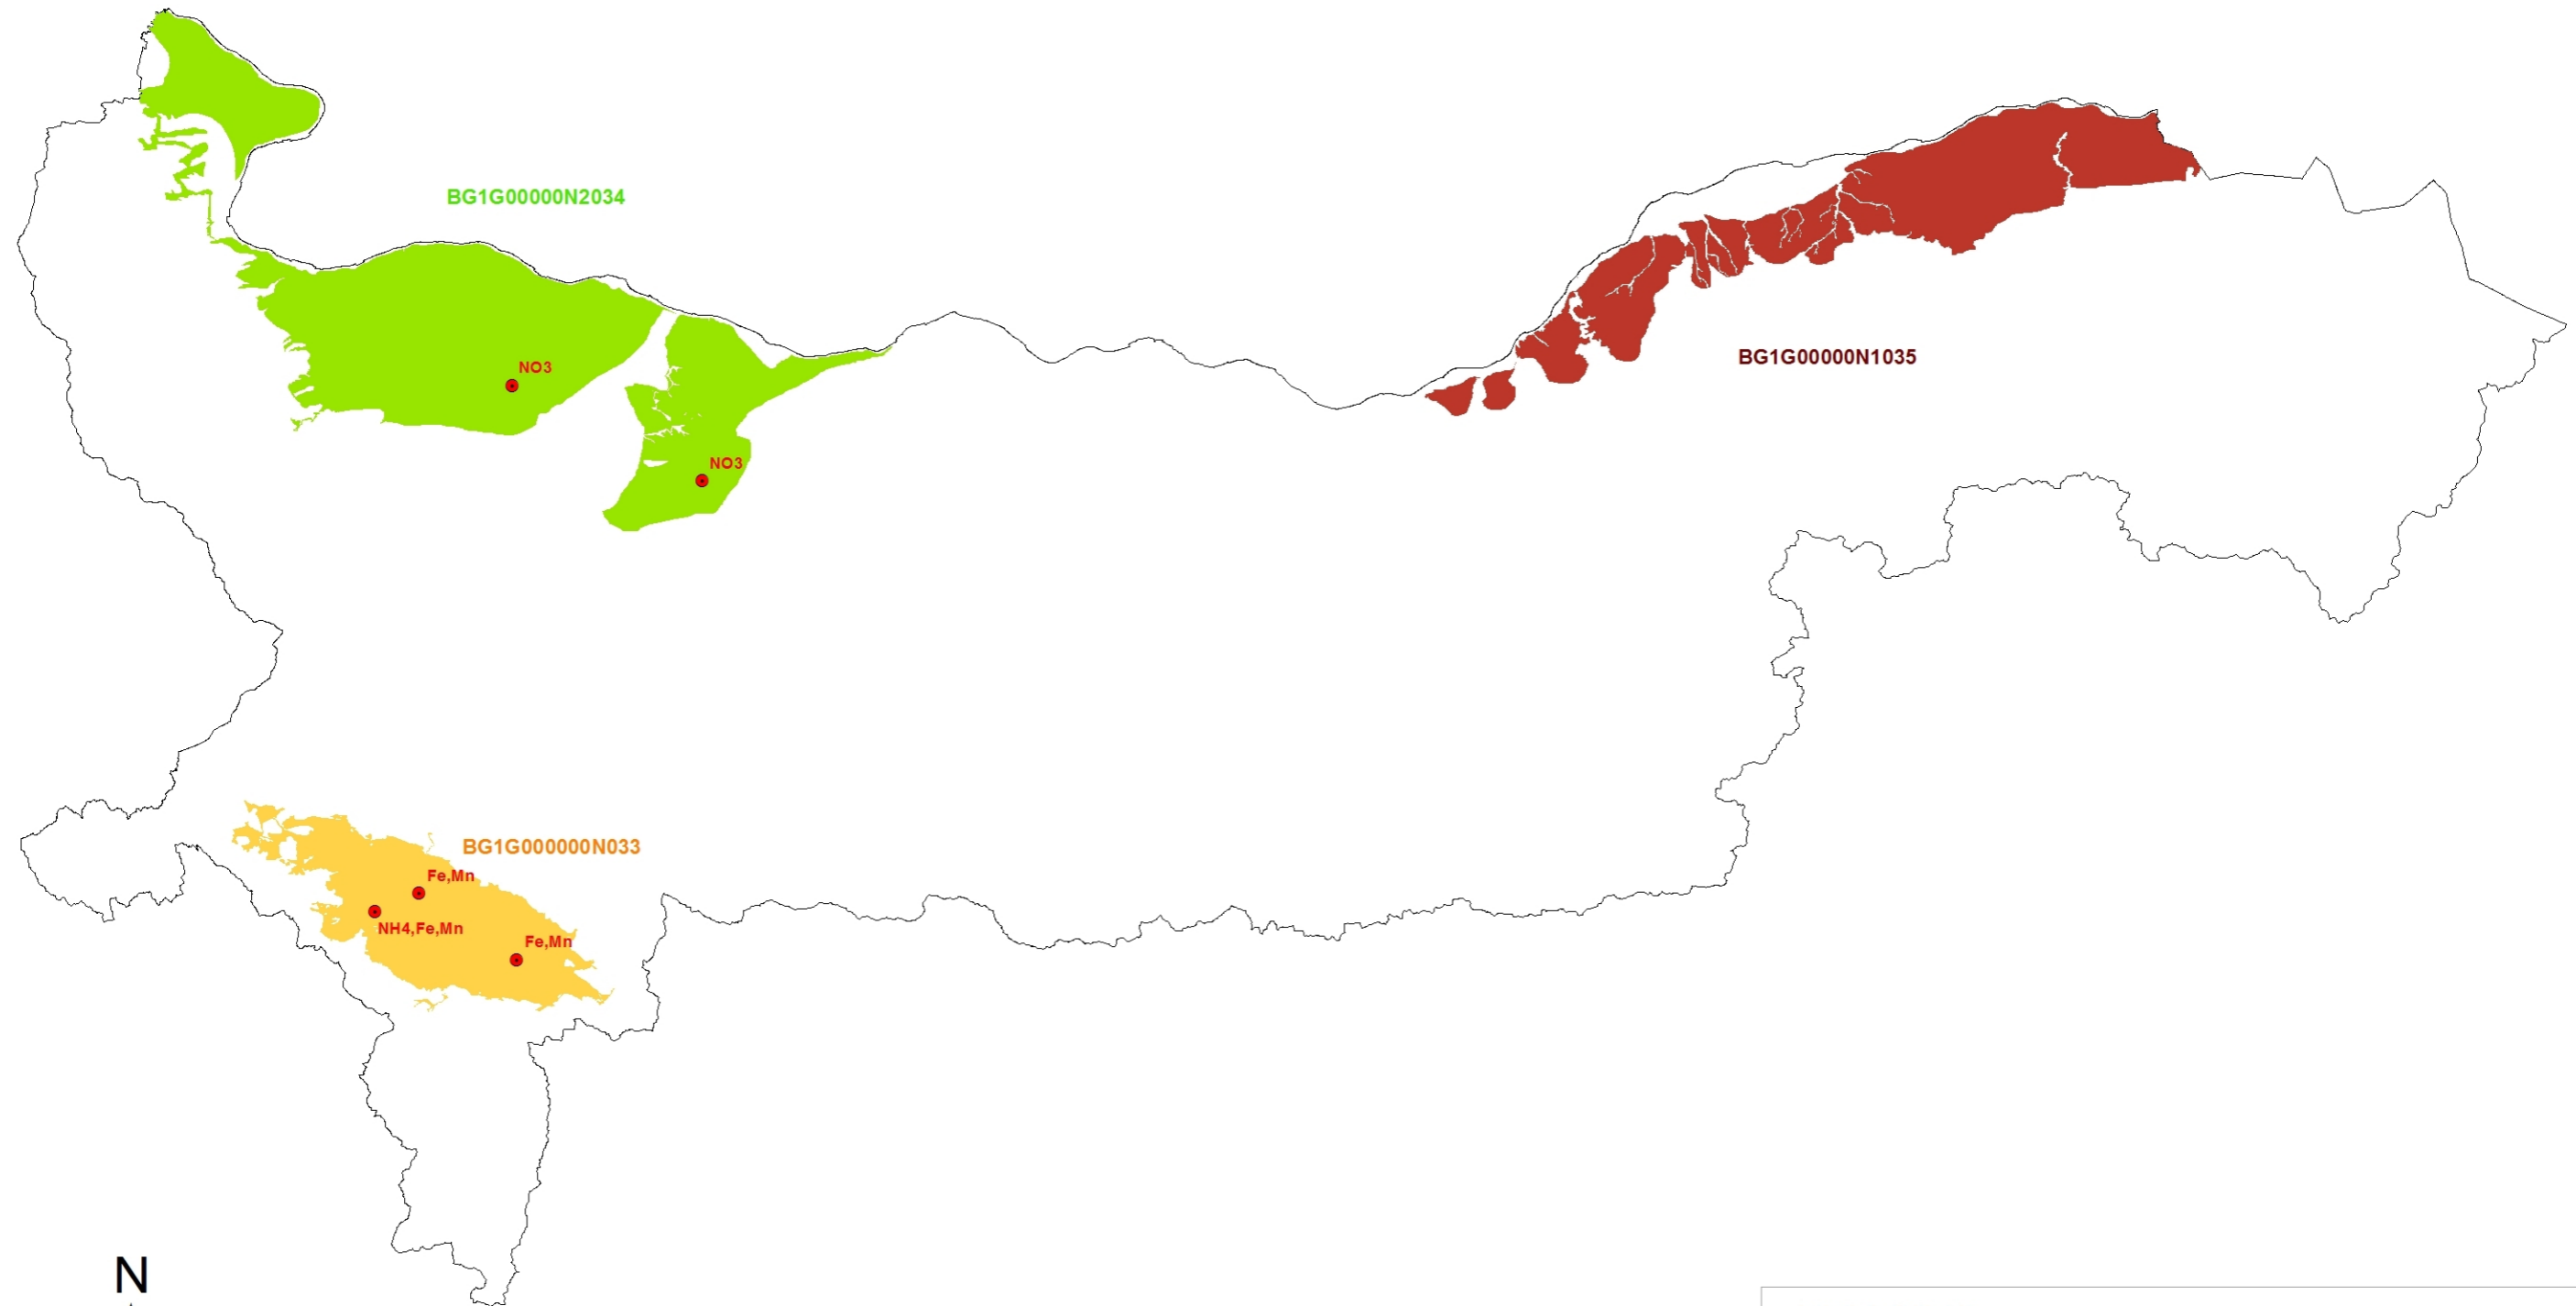

МОНИТОРИНГОВИ ПУНКТОВЕ С ПРЕВИШЕНИ ПОКАЗАТЕЛИ НА ПОДЗЕМНИ ВОДНИ ТЕЛА СЛОЙ 1

ЛЕГЕНДА

- мониторингови пунктове със съответните превишени показатели
- подземни водни тела
- граница на БДДР

МОНИТОРИНГОВИ ПУНКТОВЕ С ПРЕВИШЕНИ ПОКАЗАТЕЛИ НА ПОДЗЕМНИ ВОДНИ ТЕЛА СЛОЙ 2

1:1,280,962
при печат във формат А3

ЛЕГЕНДА

- мониторингови пунктове със съответните превишени показатели
- подземни водни тела
- граница на БДР

МОНИТОРИНГОВИ ПУНКТОВЕ С ПРЕВИШЕНИ ПОКАЗАТЕЛИ НА ПОДЗЕМНИ ВОДНИ ТЕЛА СЛОЙ 5

1:1,250,000
при печат във формат А3

ЛЕГЕНДА

- мониторингови пунктове със съответните превишени показатели
- подземни водни тела
- граница на БДДР

МОСВ

БАСЕЙНОВА ДИРЕКЦИЯ "ДУНАВСКИ РАЙОН"