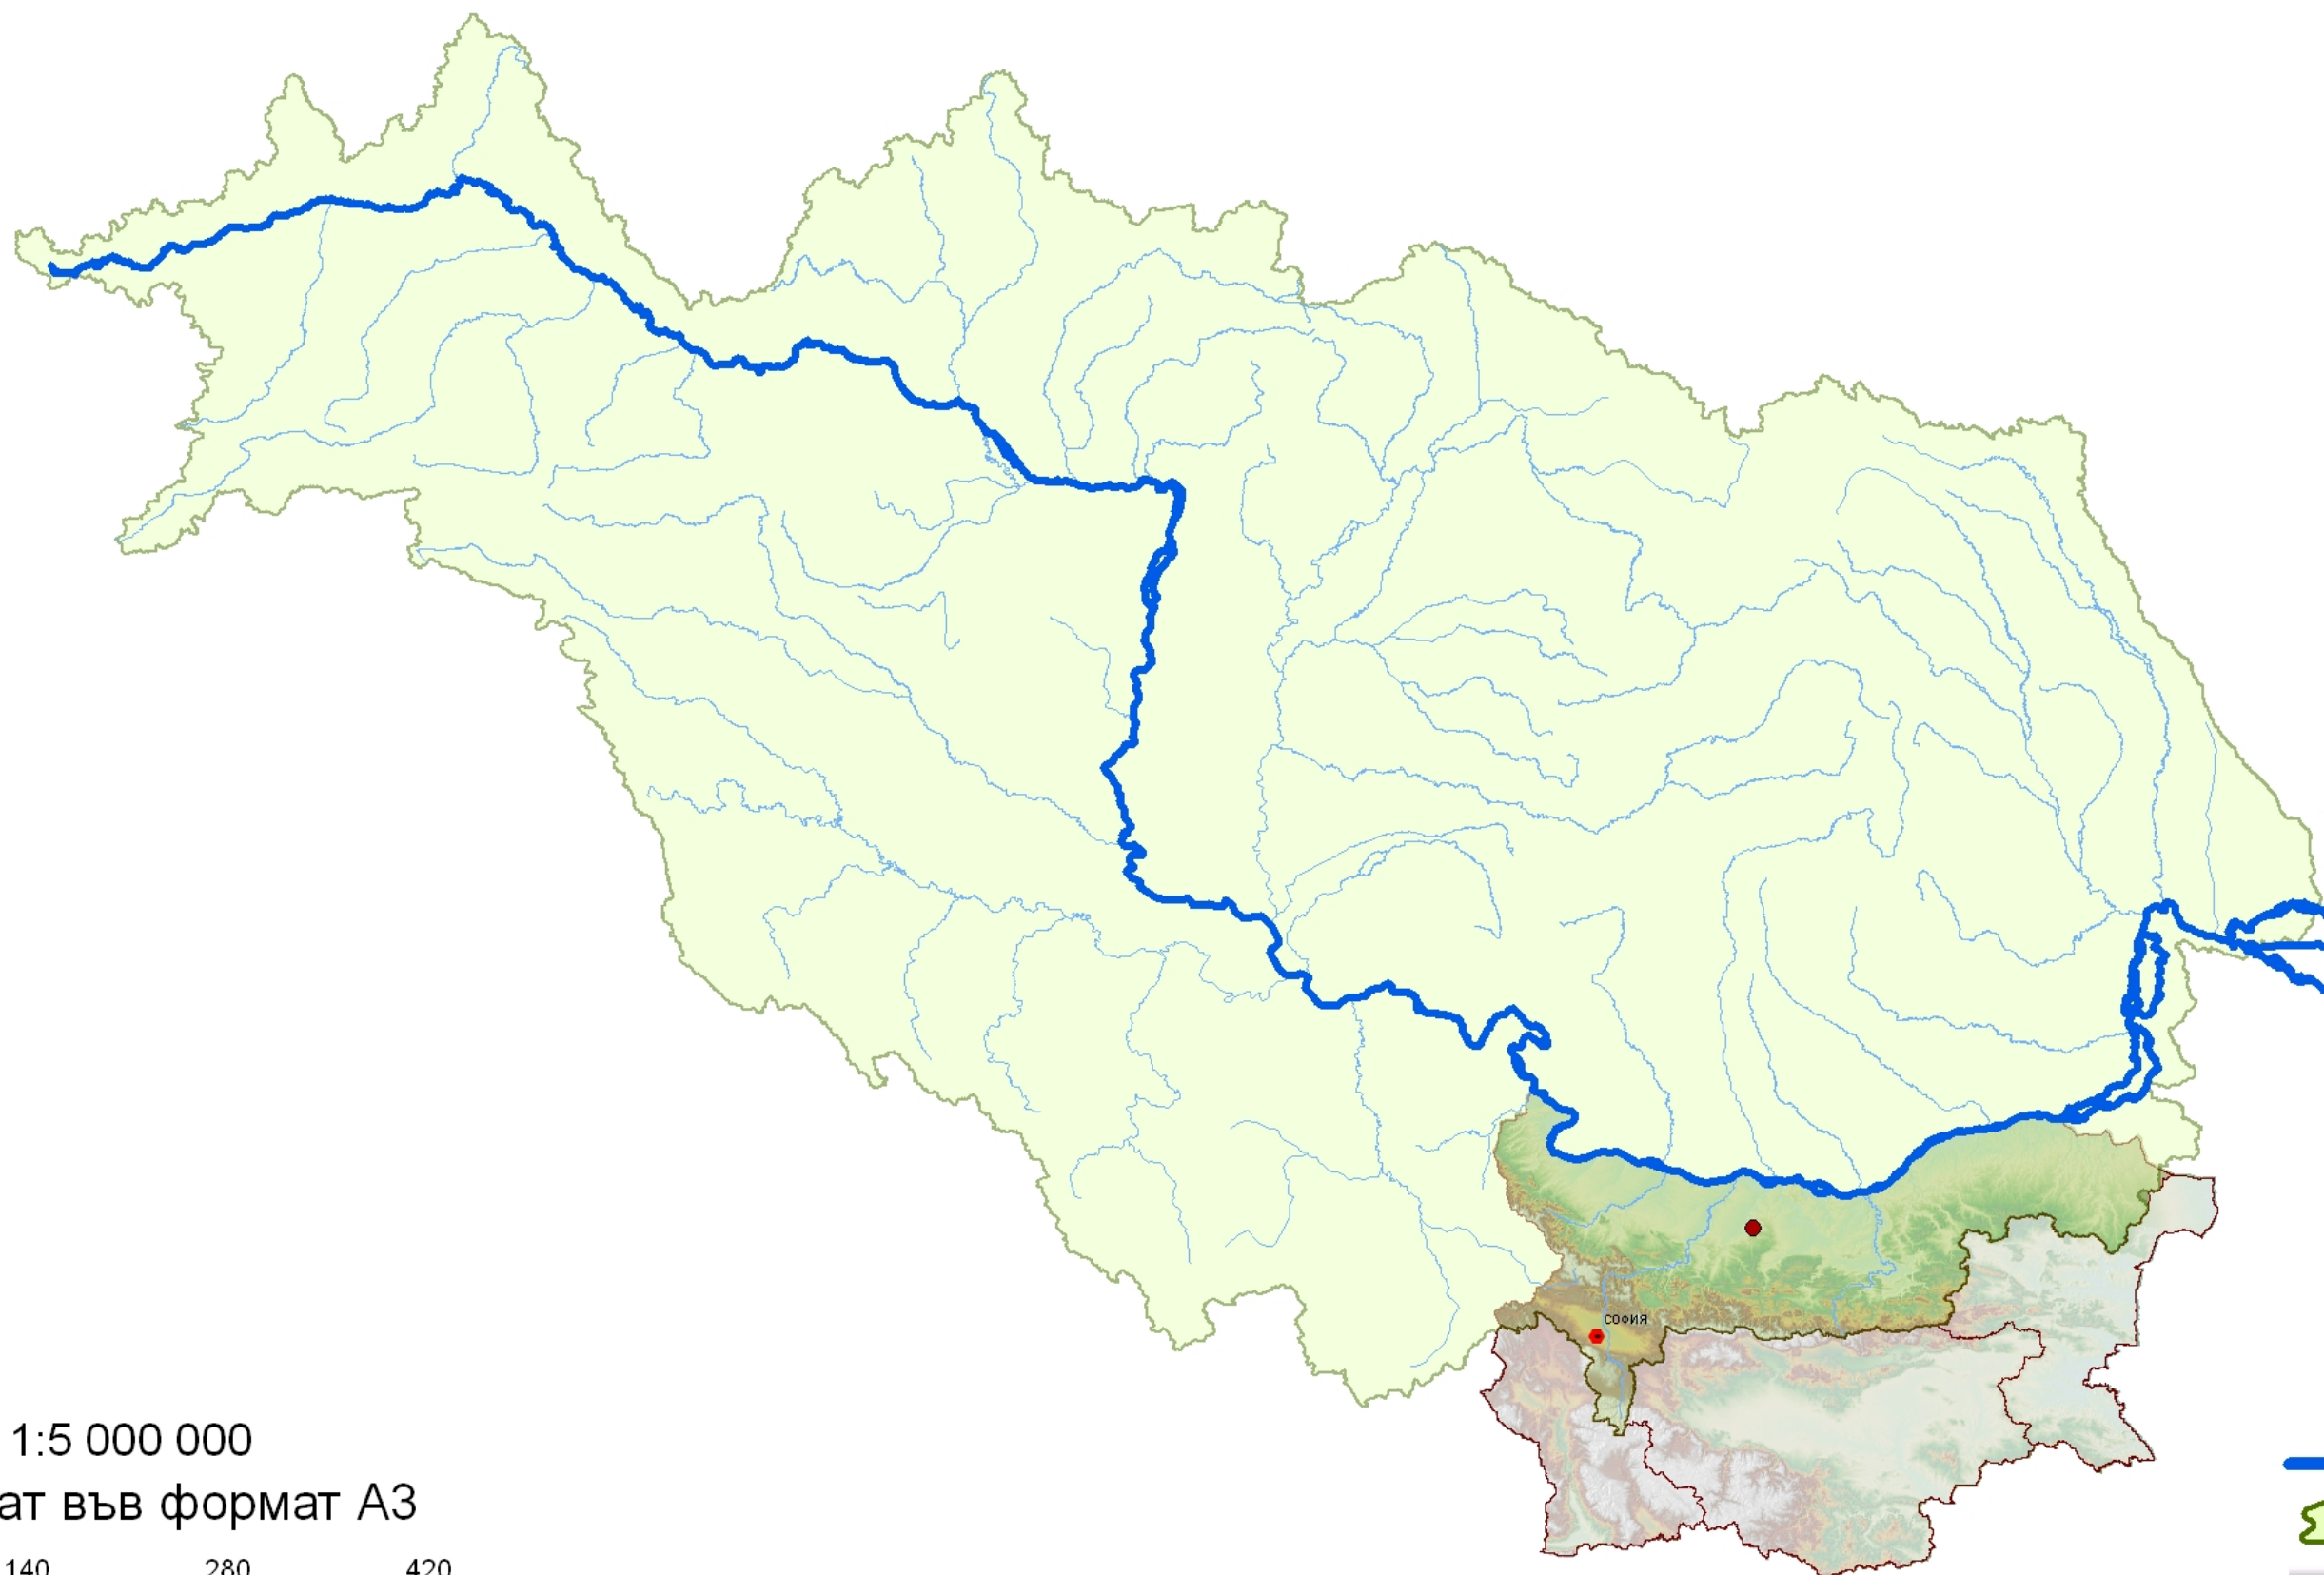

Международен басейн на р.Дунав

Мащаб 1:5 000 000
при печат във формат А3

0 70 140 280 420
КМ

- р. Дунав
- Басейн на р.Дунав
- РБУ в България

МОСВ

БАСЕЙНОВА ДИРЕКЦИЯ "ДУНАВСКИ РАЙОН"

БД
ДУНАВСКИ РАЙОН