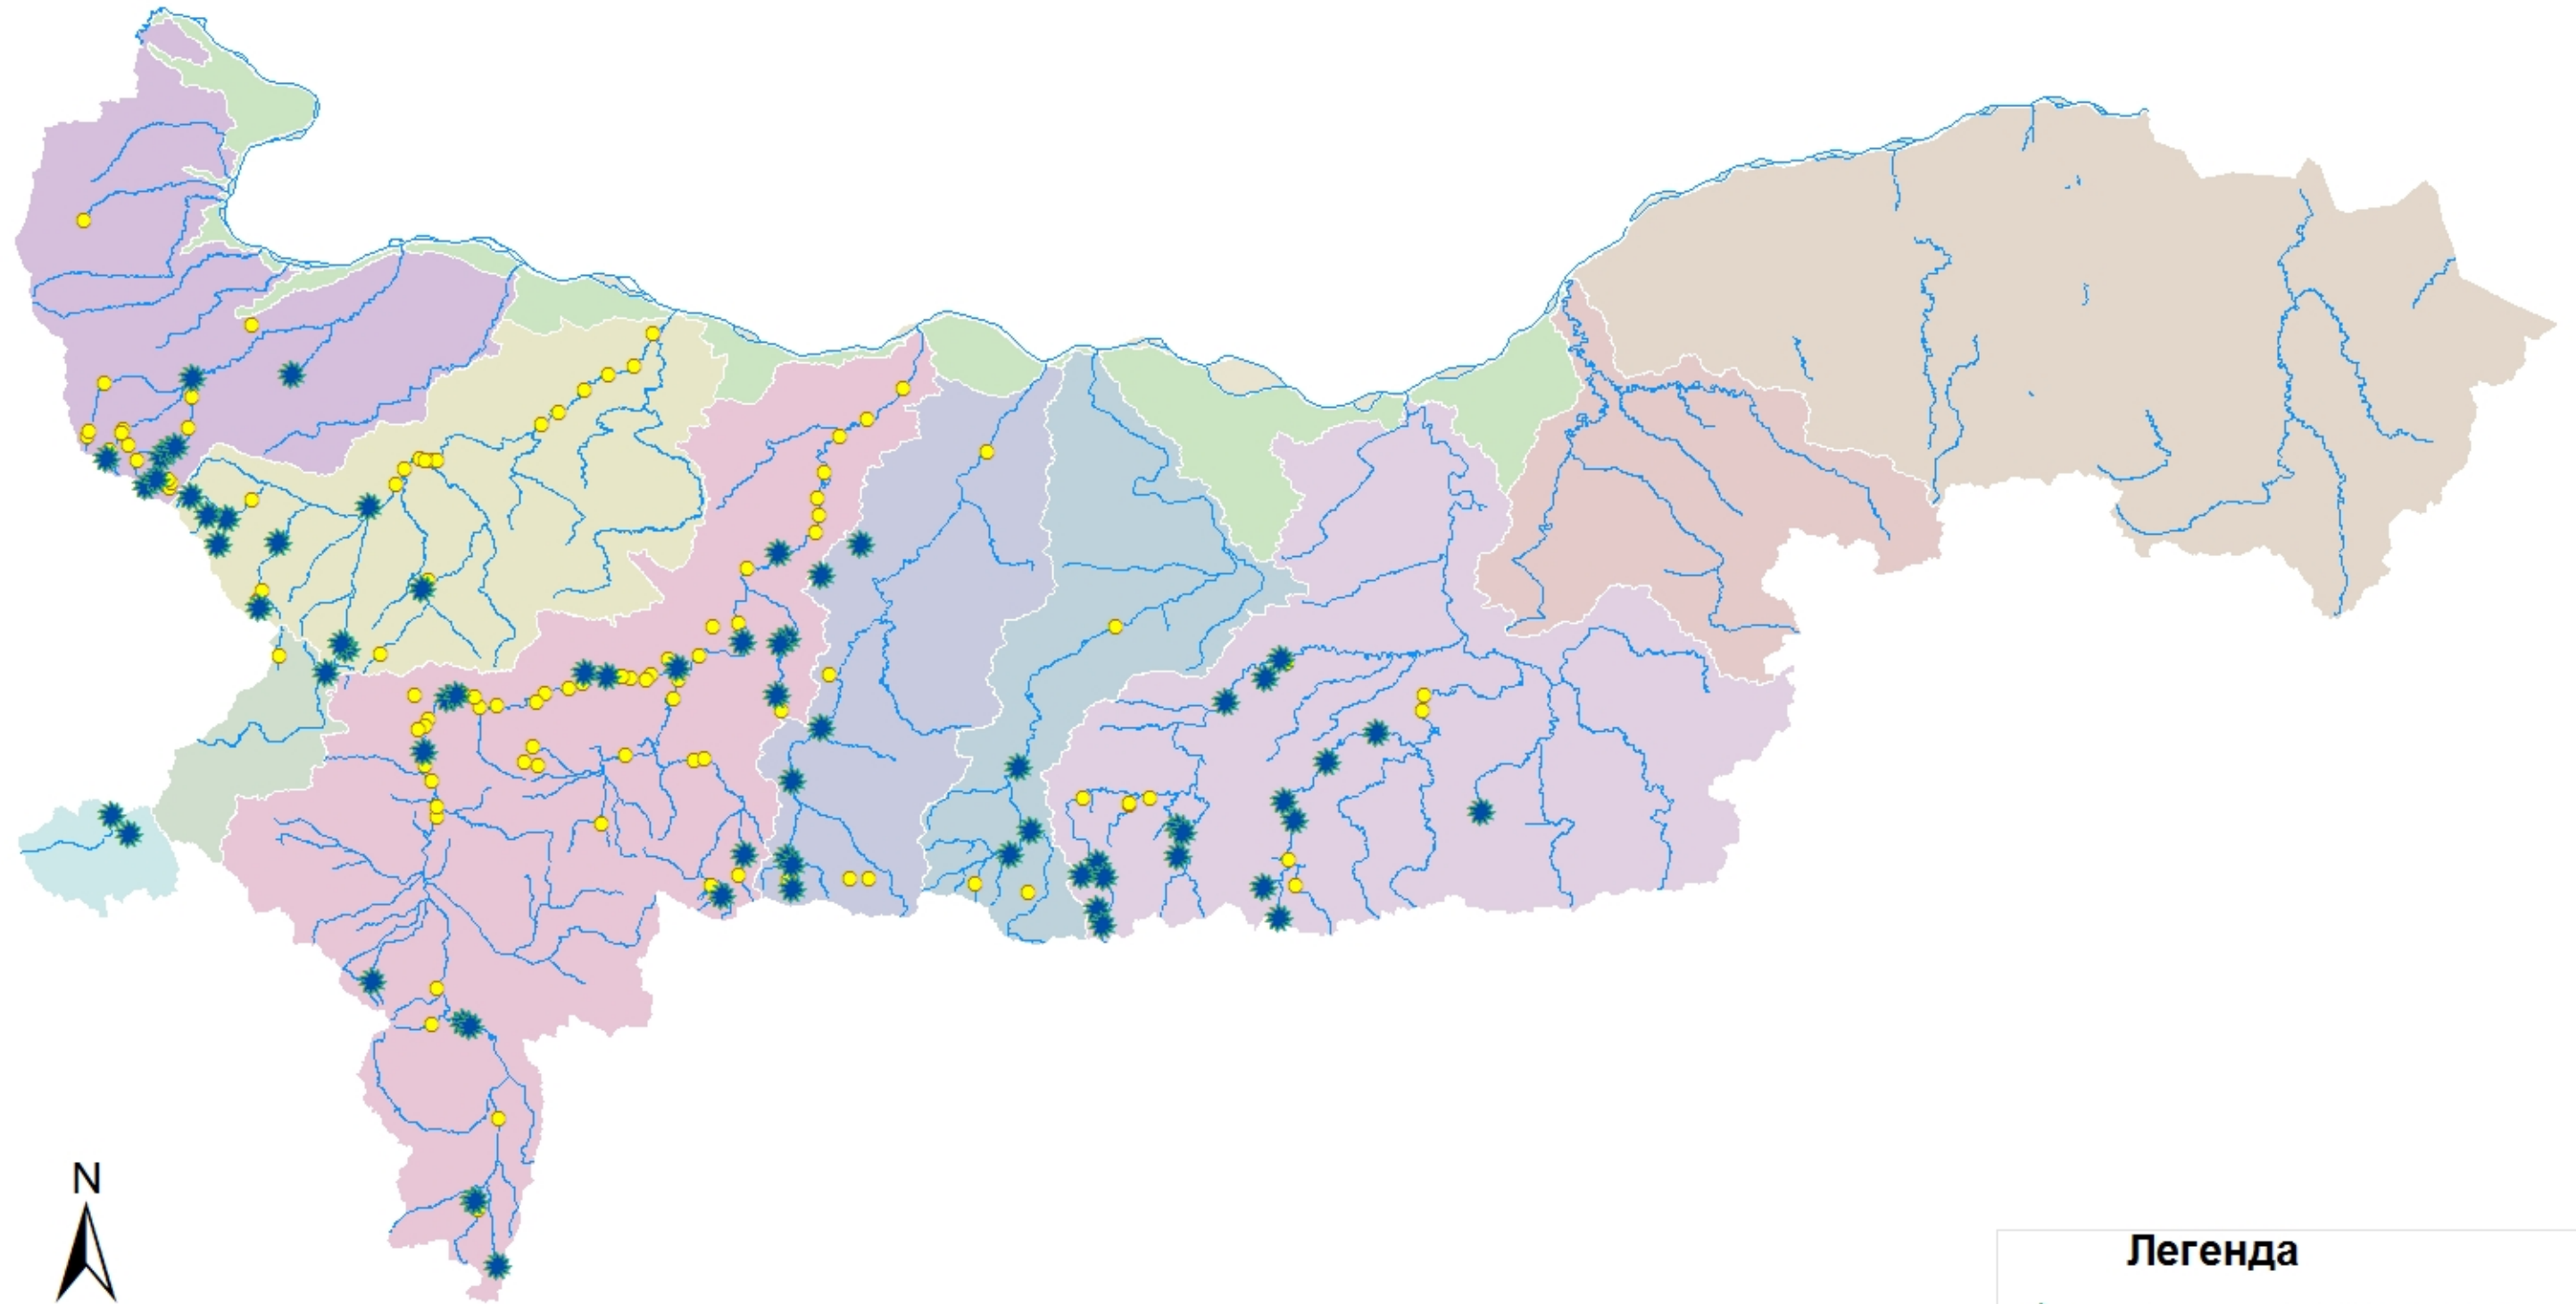

# ВЕЦ на територията на Дунавски район за басейново управление

М 1:1 250 000  
при печат във формат А3

## Легенда

-  Действащи ВЕЦ (към 2012 г)
-  Издадени разрешителни за ВЕЦ
-  Главни речни сегменти

МОСВ

БАСЕЙНОВА ДИРЕКЦИЯ "ДУНАВСКИ РАЙОН"