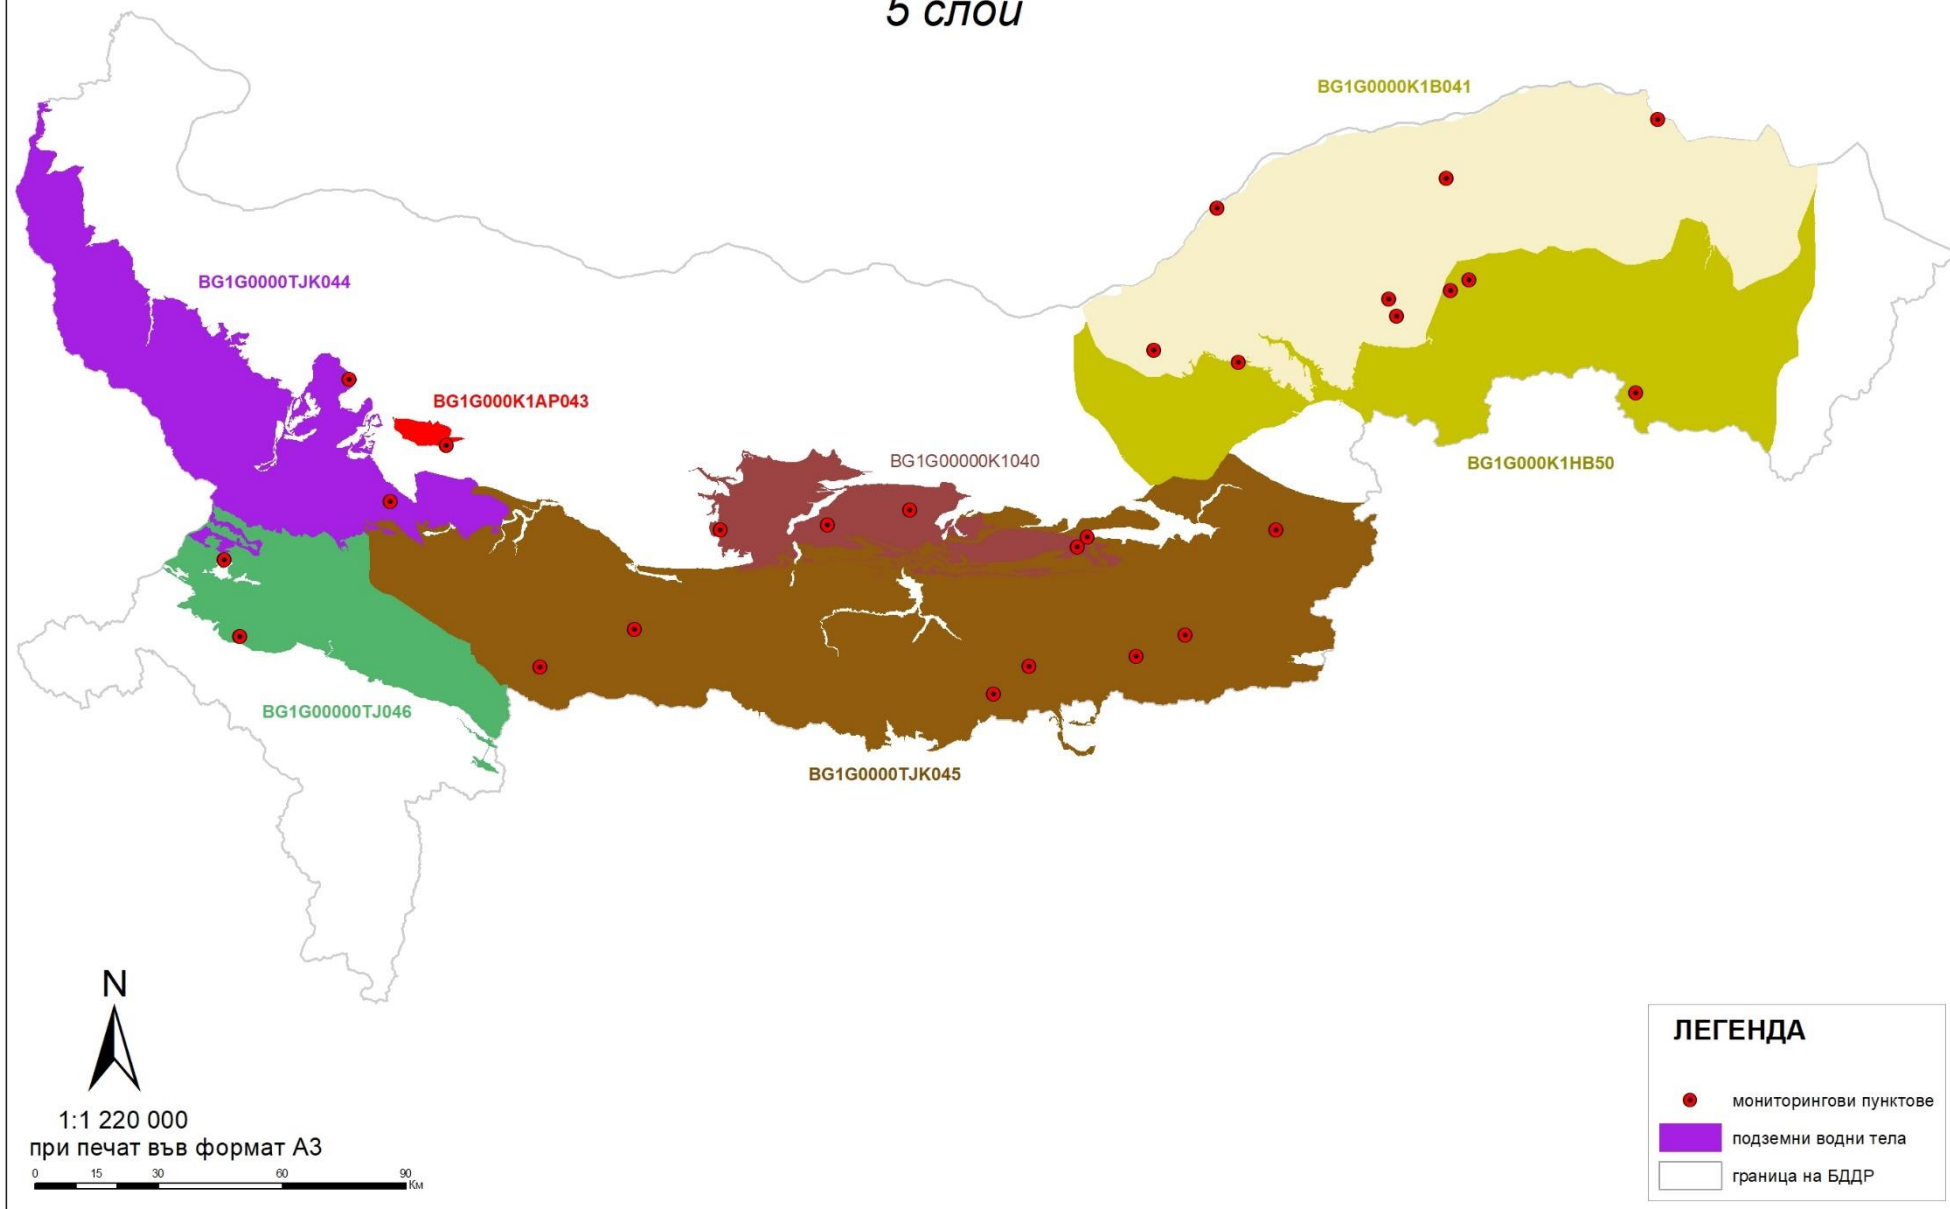

Мониторингова мрежа за химично състояние на подземните водни тела 5 слой