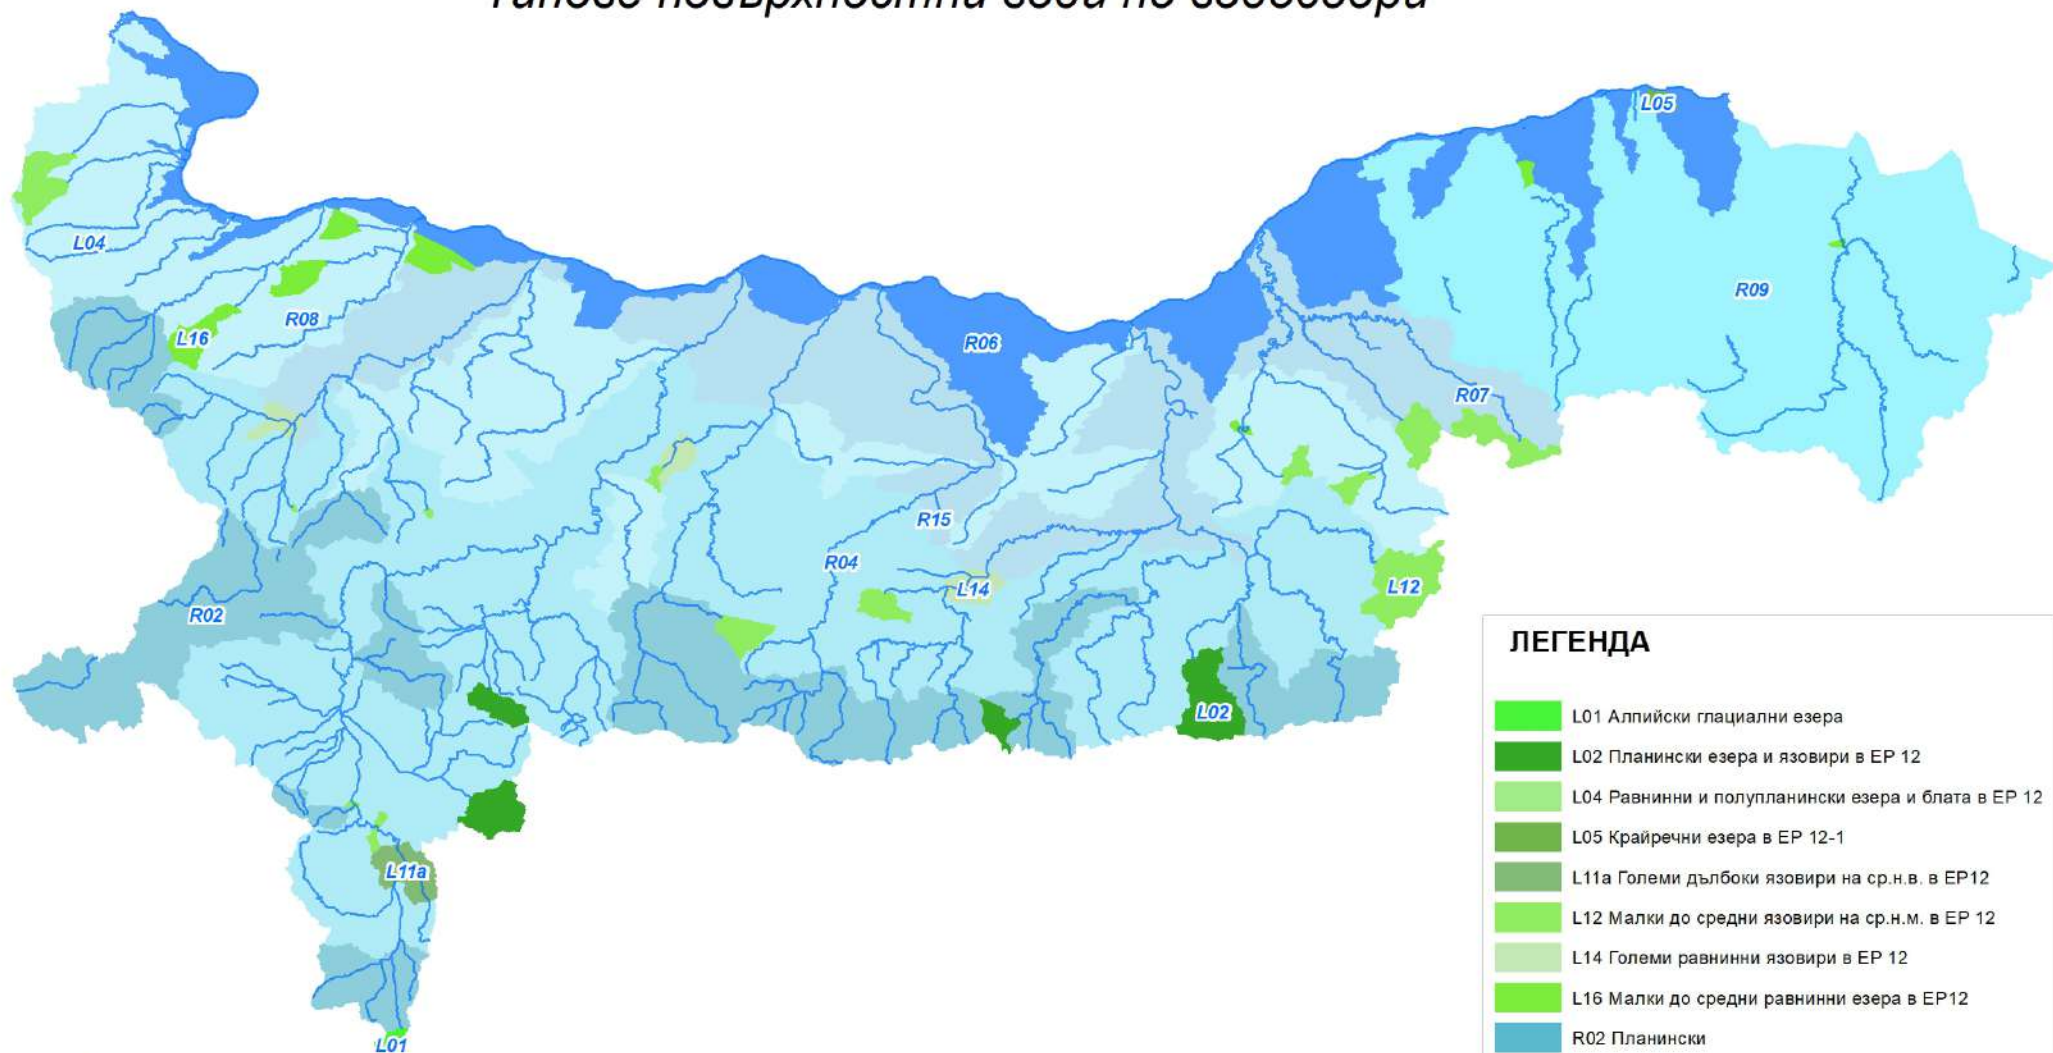

Типове повърхностни води по водосбори

ЛЕГЕНДА

- L01 Алпийски глациални езера
- L02 Планински езера и язовири в EP 12
- L04 Равнинни и полупланински езера и блата в EP 12
- L05 Крайречни езера в EP 12-1
- L11a Големи дълбоки язовири на ср.н.в. в EP12
- L12 Малки до средни язовири на ср.н.м. в EP 12
- L14 Големи равнинни язовири в EP 12
- L16 Малки до средни равнинни езера в EP12
- R02 Планински
- R04 Полу-планински
- R06 Среден и долен Дунав
- R07 Големи дунавски притоци
- R08 Средни и малки дунавски реки
- R09 Добруджански пониращи реки
- R15 Карстови извори