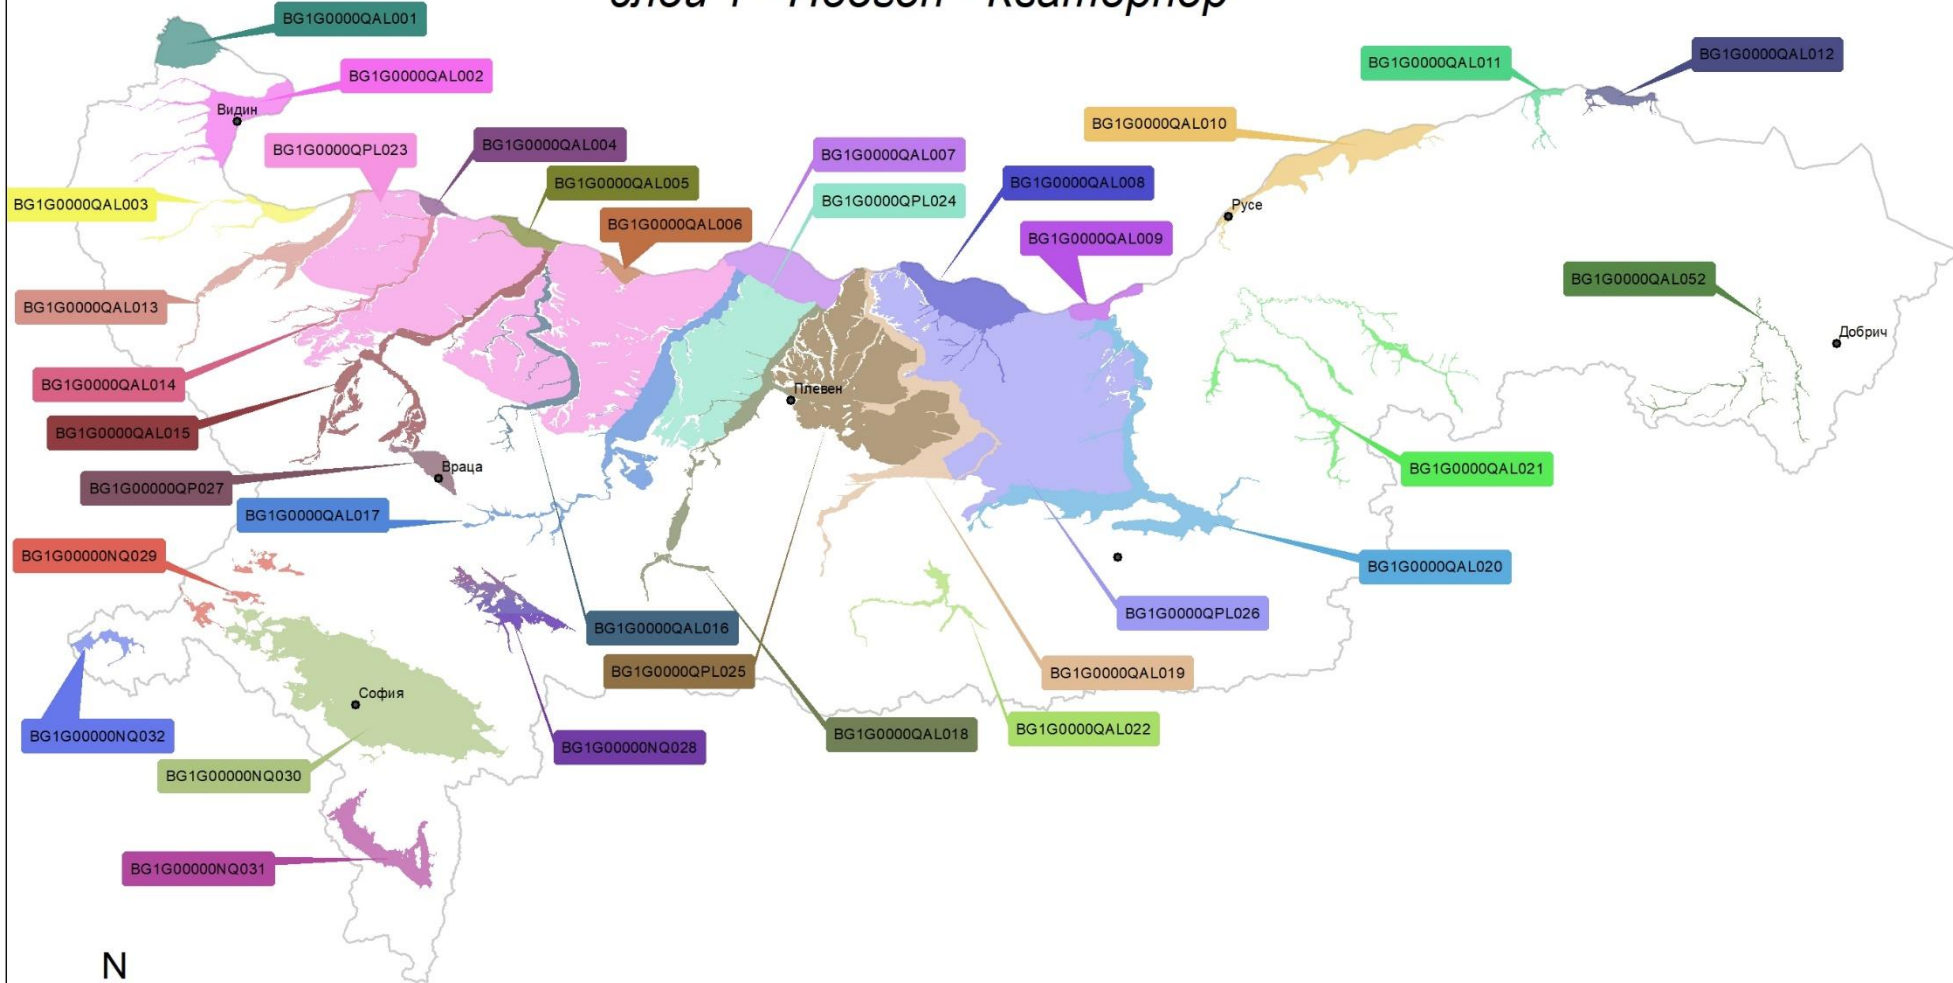

Подземни водни тела - слой 1 - Неоген - Кватернер

ЛЕГЕНДА

- Населени места
- подземни водни тела със съответните кодове
- граница на БДР

Подземни водни тела - слой 2 - Неоген

Подземни водни тела - слой 3 - Неоген - Сармат

1:1 300 000
при печат във формат А3

Подземни водни тела - слой 4 - Горна креда

Подземни водни тела - слой 5 - Триас - юра - креда

Подземни водни тела -
слой 6 - Горна юра - Долна креда - малм валанж