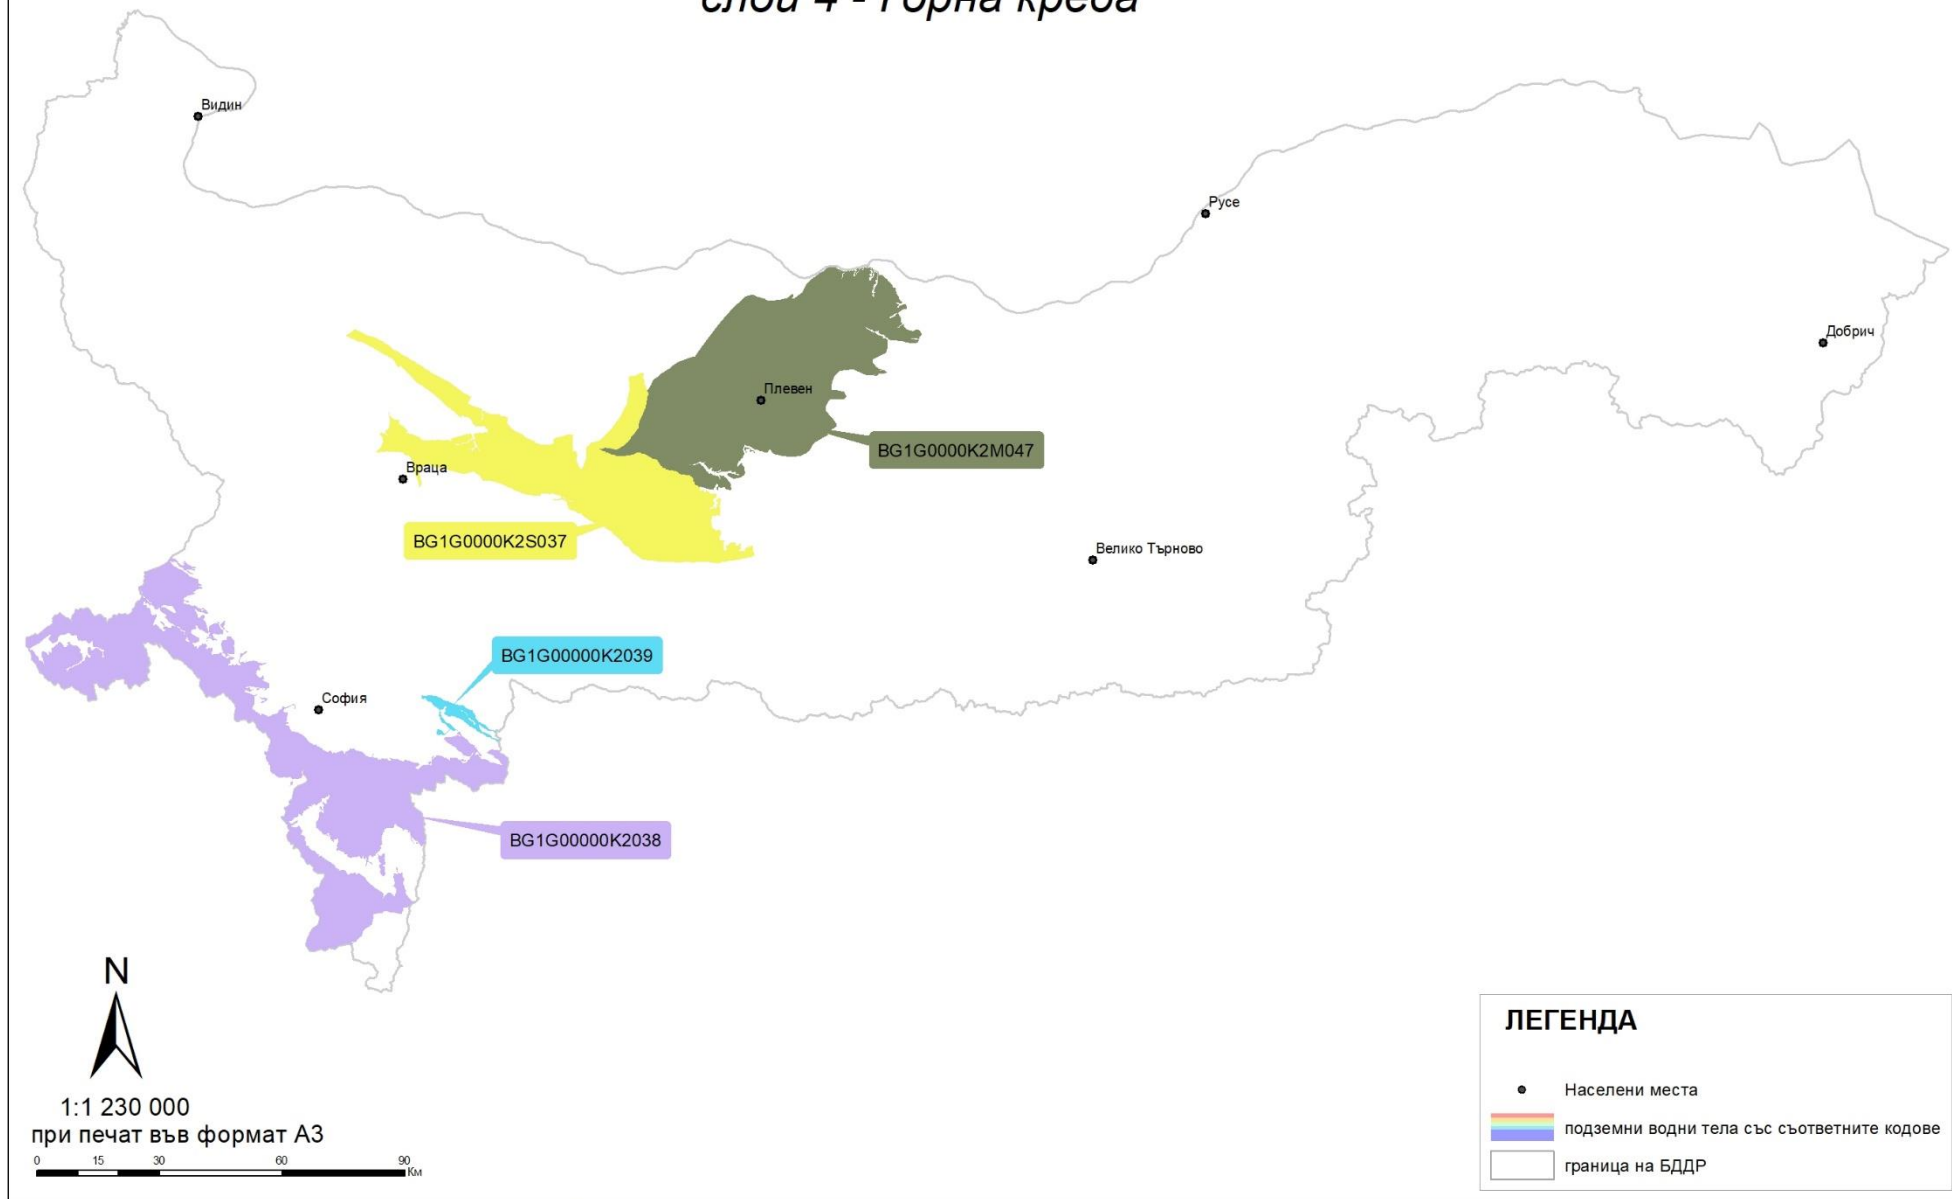

Подземни водни тела - слой 1 - Неоген - Кватернер

ЛЕГЕНДА

- Населени места
- подземни водни тела със съответните кодове
- граница на БДР

Подземни водни тела - слой 2 - Неоген

Подземни водни тела - слой 3 - Неоген - Сармат

1:1 300 000
при печат във формат А3

Подземни водни тела - слой 4 - Горна креда

Подземни водни тела - слой 5 - Триас - юра - креда

Подземни водни тела -
слой 6 - Горна юра - Долна креда - малм валанж