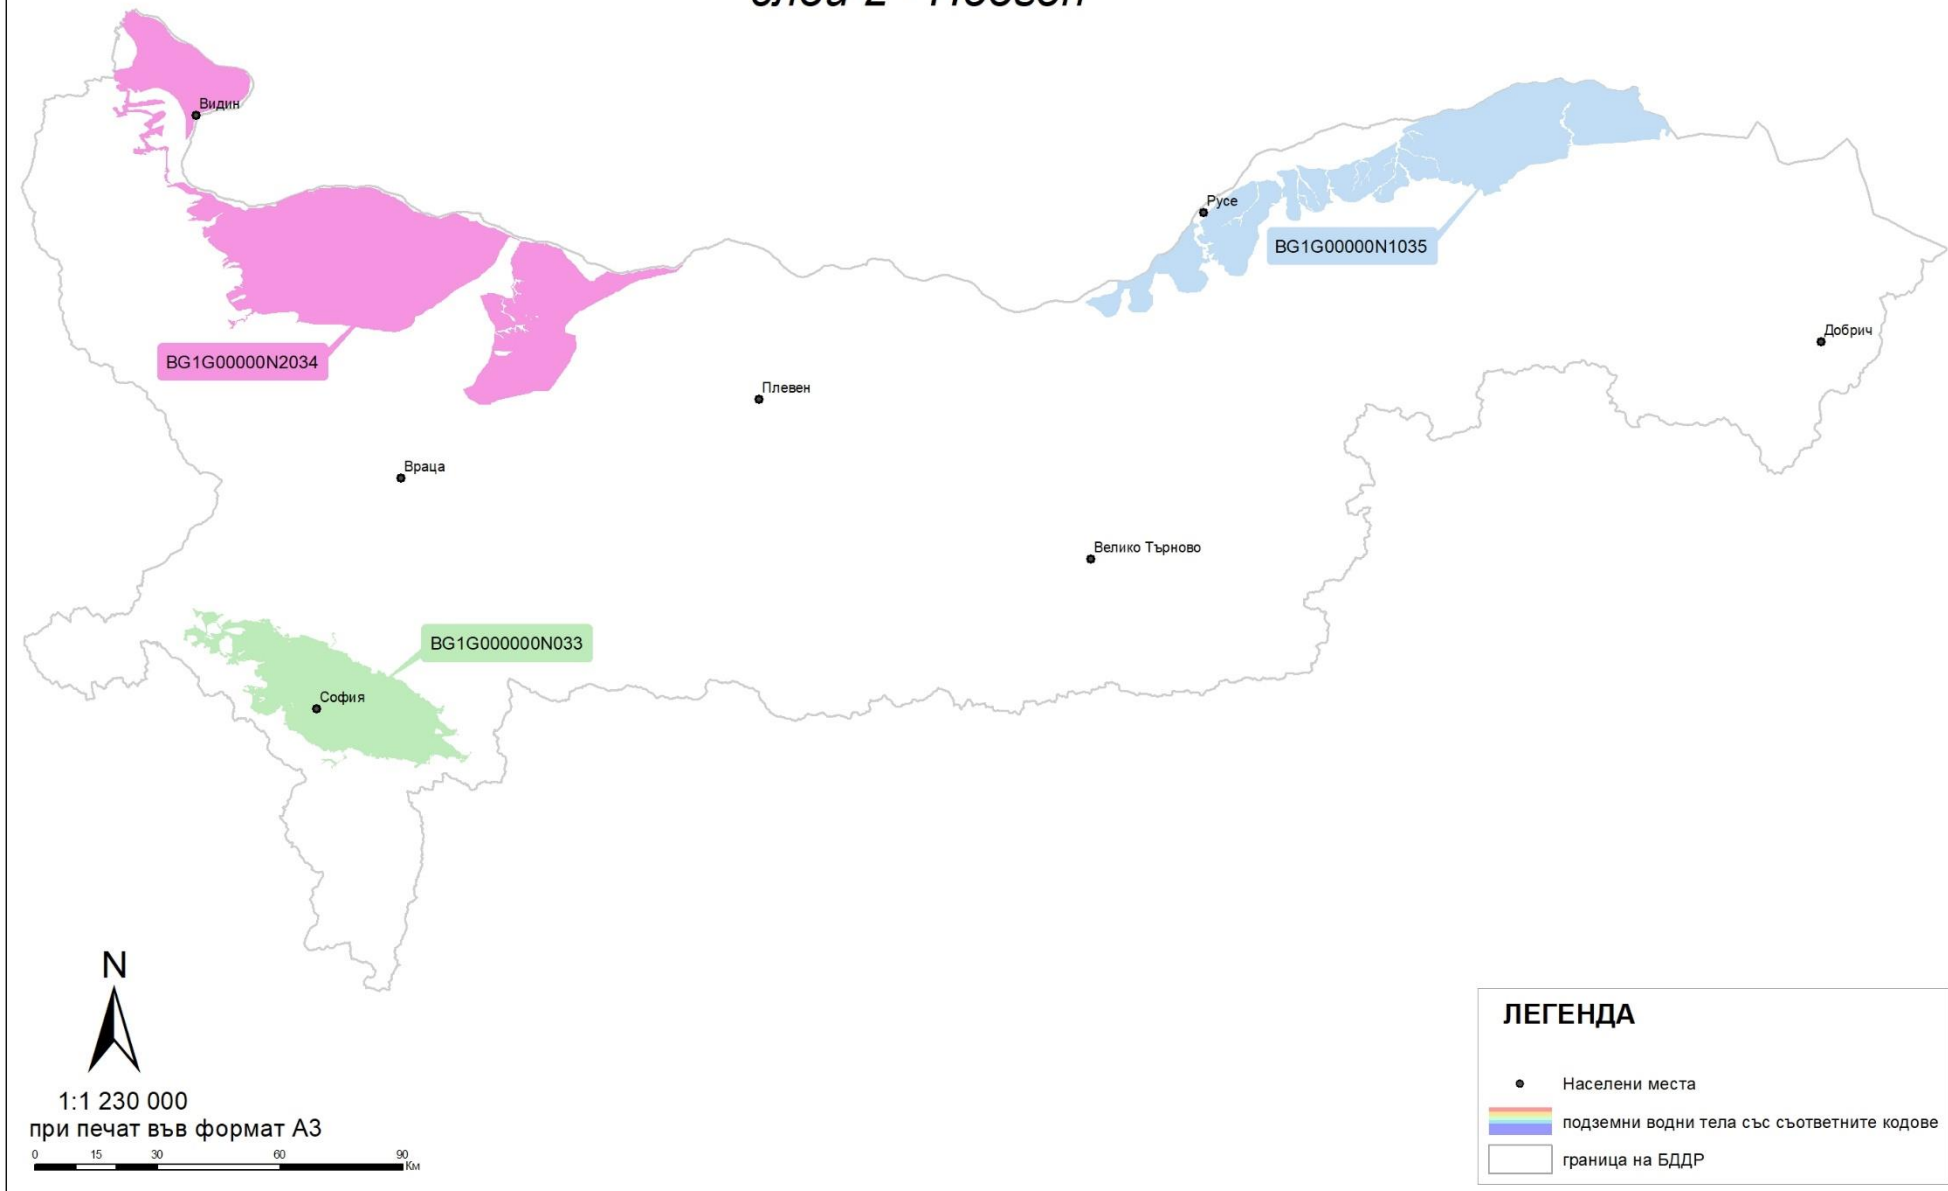

Подземни водни тела - слой 1 - Неоген - Кватернер

ЛЕГЕНДА

- Населени места
- подземни водни тела със съответните кодове
- граница на БДР

Подземни водни тела - слой 2 - Неоген

Подземни водни тела - слой 3 - Неоген - Сармат

1:1 300 000
при печат във формат А3

Подземни водни тела - слой 4 - Горна креда

Подземни водни тела - слой 5 - Триас - юра - креда

Подземни водни тела -
слой 6 - Горна юра - Долна креда - малм валанж