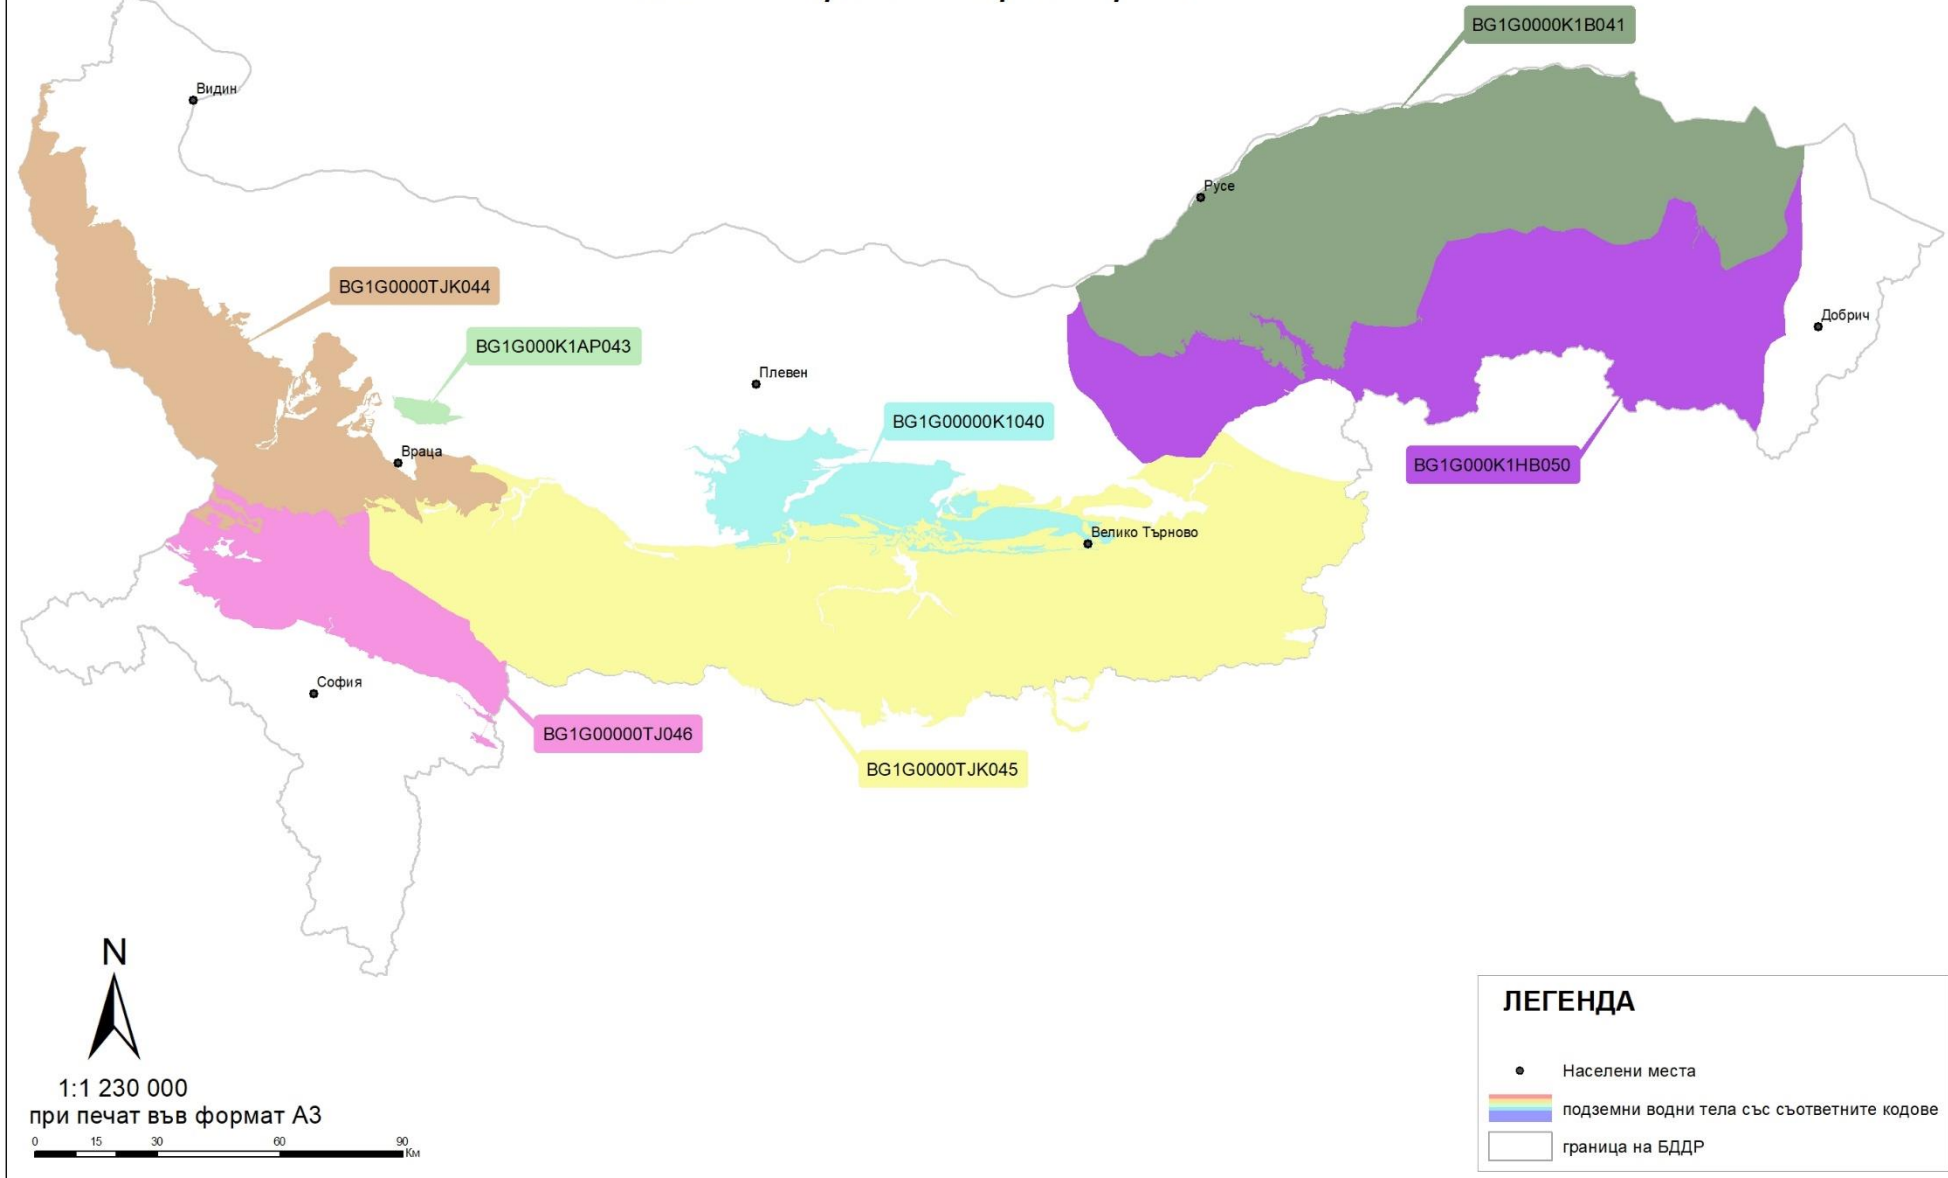

Подземни водни тела - слой 1 - Неоген - Кватернер

ЛЕГЕНДА

- Населени места
- подземни водни тела със съответните кодове
- граница на БДР

Подземни водни тела - слой 2 - Неоген

Подземни водни тела - слой 3 - Неоген - Сармат

1:1 300 000
при печат във формат А3

Подземни водни тела - слой 4 - Горна креда

Подземни водни тела - слой 5 - Триас - юра - креда

Подземни водни тела -
слой 6 - Горна юра - Долна креда - малм валанж