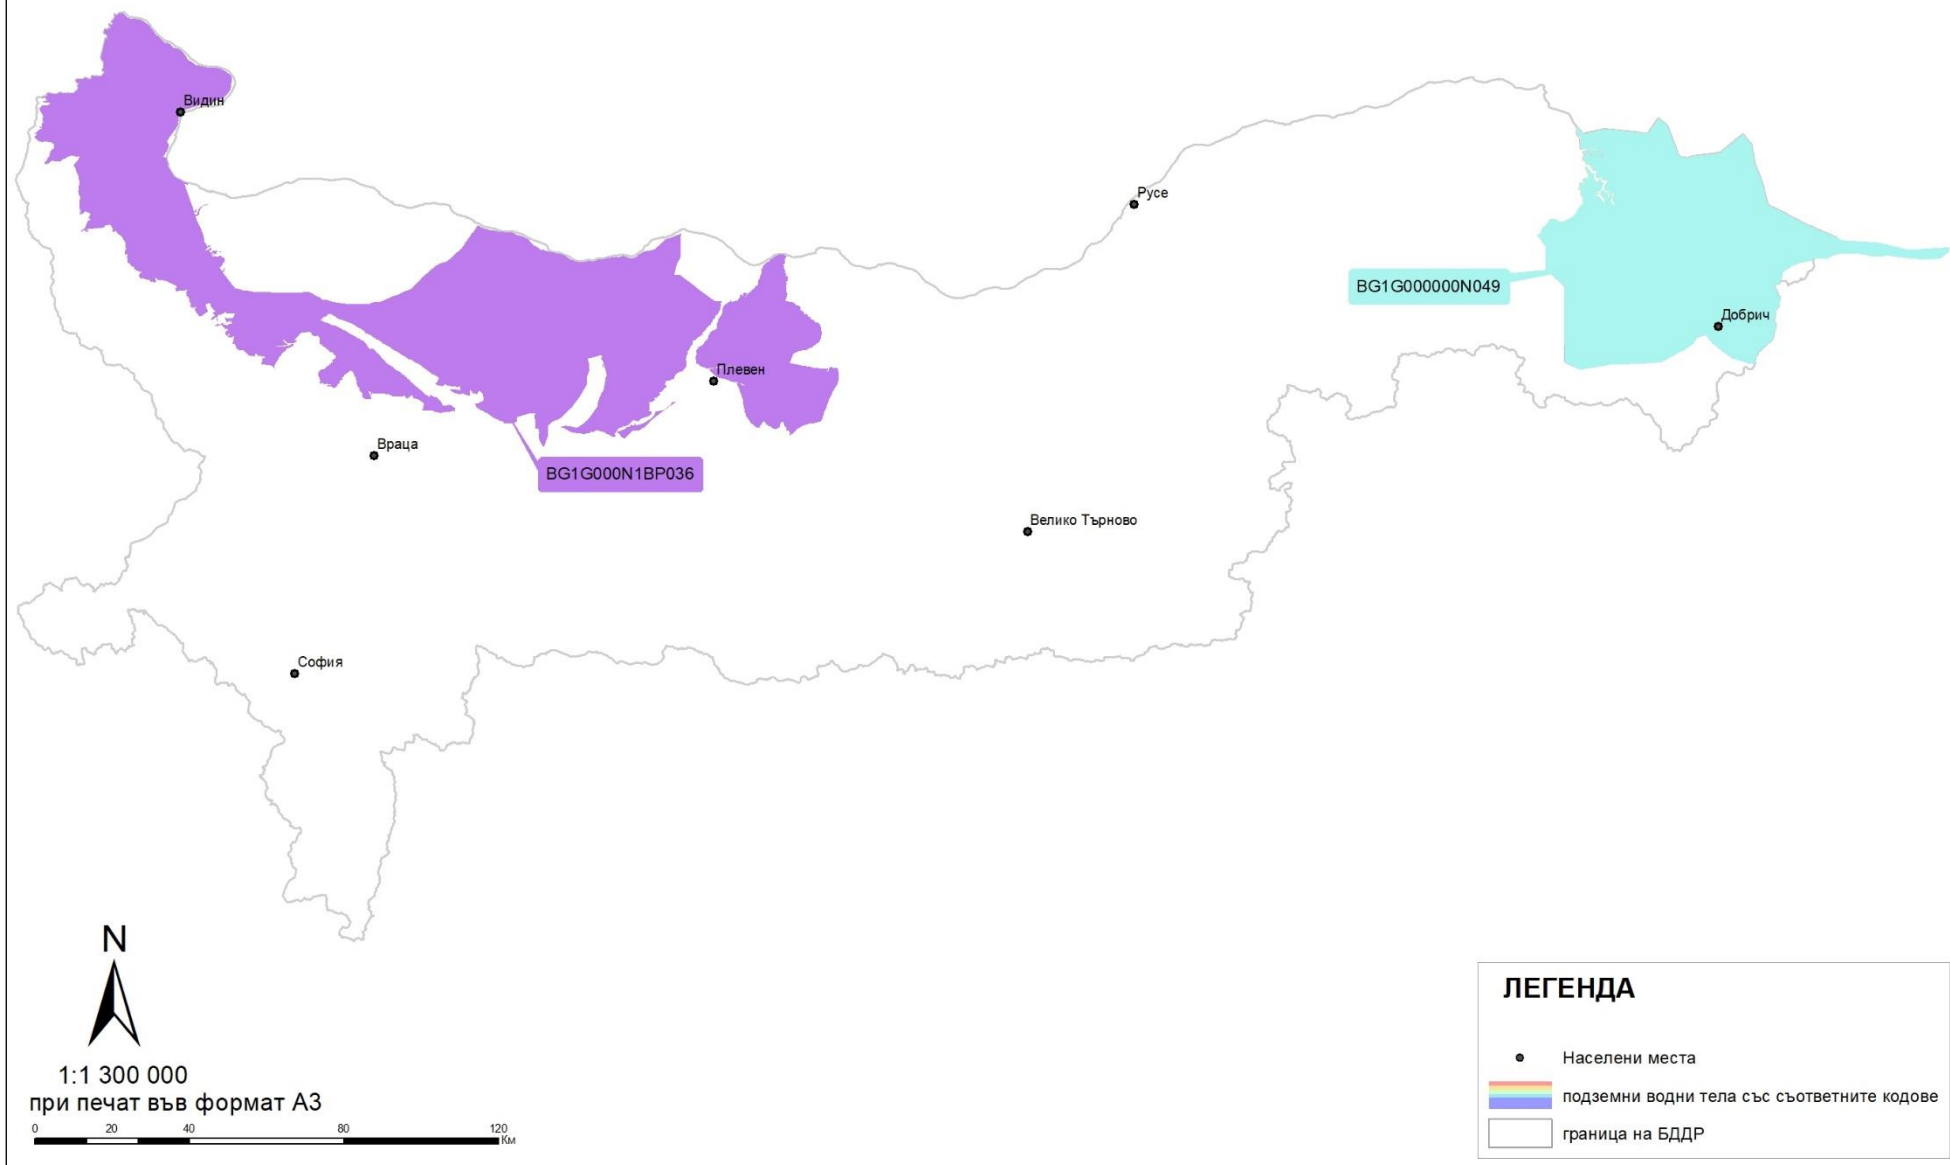

Подземни водни тела - слой 1 - Неоген - Кватернер

ЛЕГЕНДА

- Населени места
- подземни водни тела със съответните кодове
- граница на БДР

Подземни водни тела - слой 2 - Неоген

Подземни водни тела - слой 3 - Неоген - Сармат

1:1 300 000
при печат във формат А3

Подземни водни тела - слой 4 - Горна креда

Подземни водни тела - слой 5 - Триас - юра - креда

Подземни водни тела -
слой 6 - Горна юра - Долна креда - малм валанж