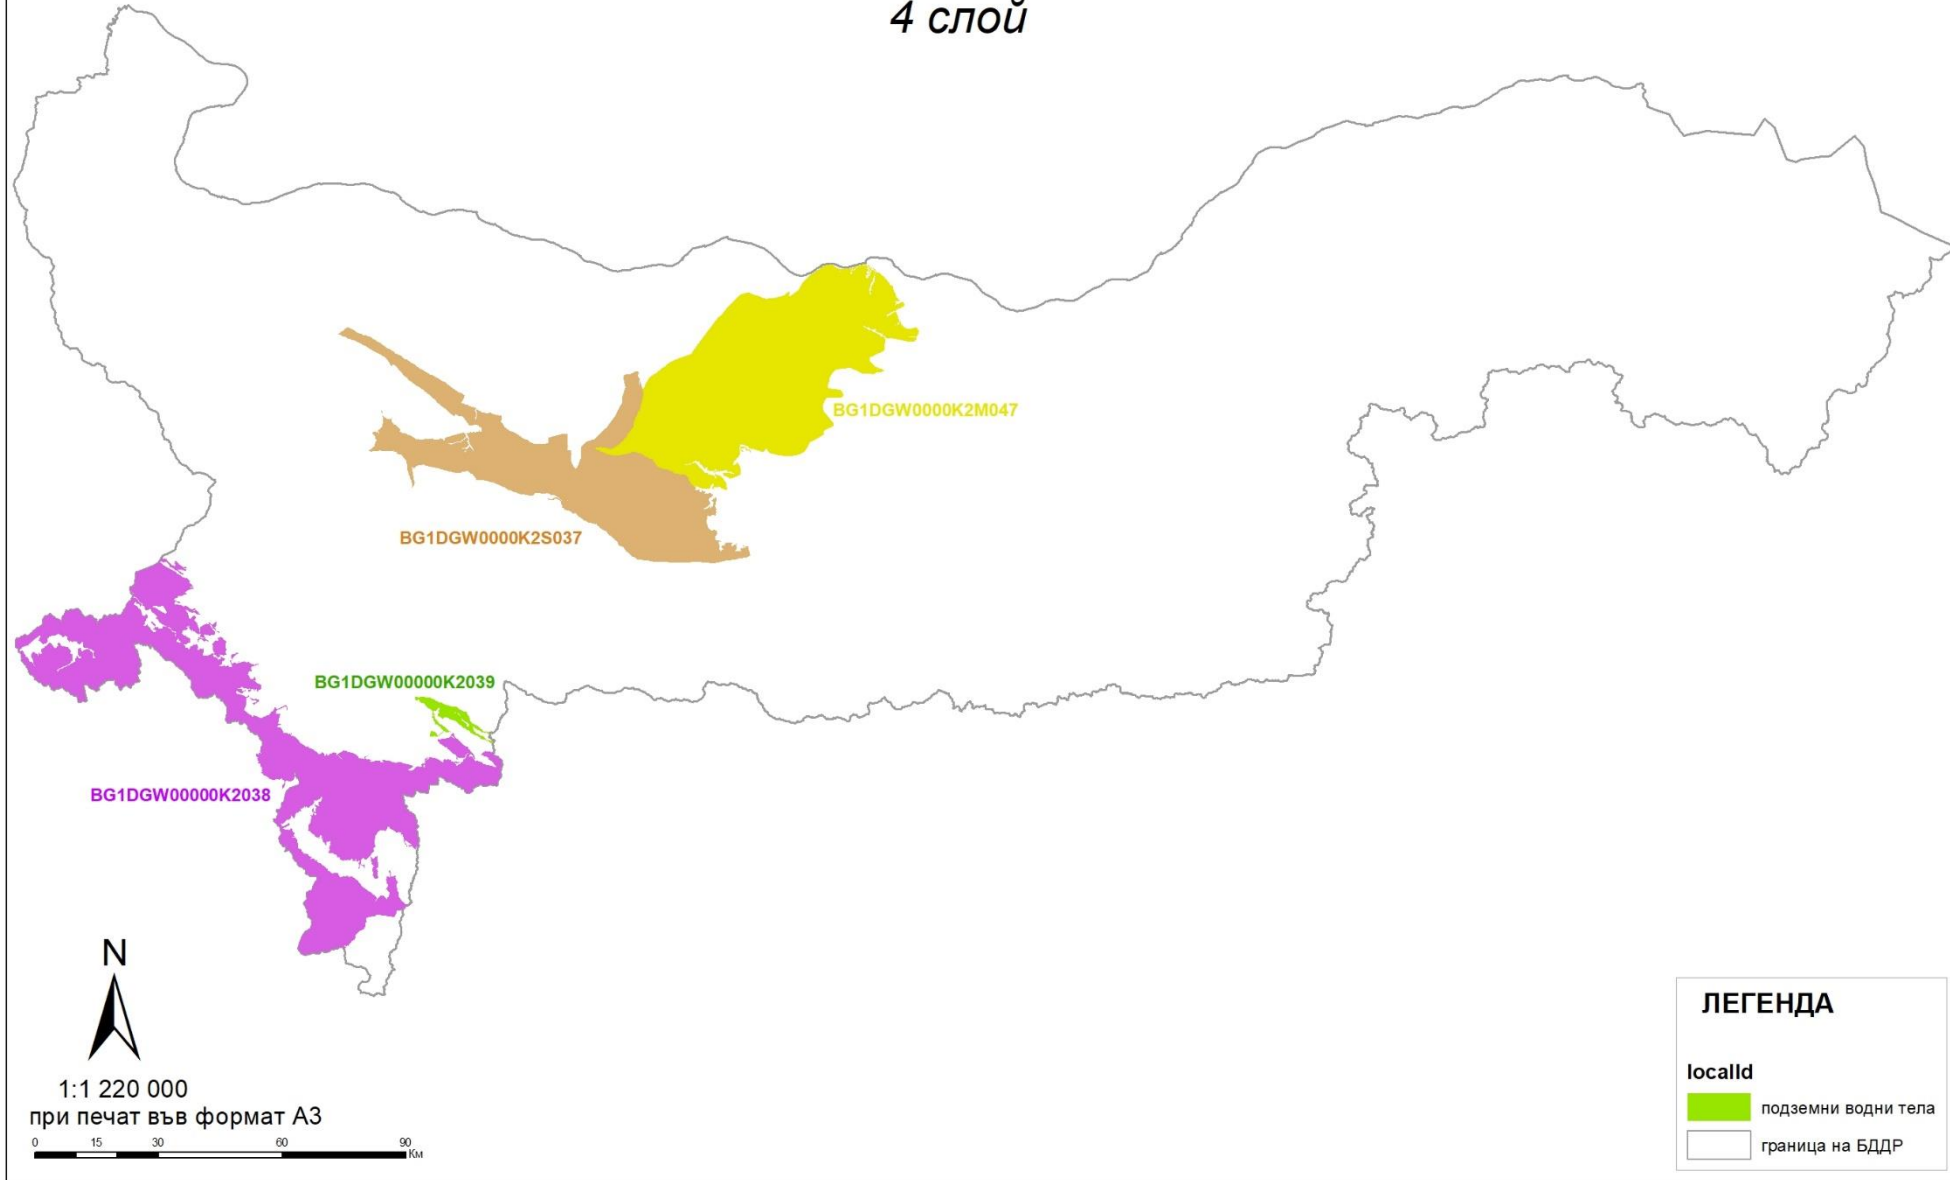

Зони за защита на подземни води, предназначени за питейно-битово водоснабдяване 1 слой

ЛЕГЕНДА

- подземни водни тела
- граница на БДДР

МОСВ

БАСЕЙНОВА ДИРЕКЦИЯ "ДУНАВСКИ РАЙОН"

Зони за защита на подземни води,
предназначени за питейно-битово водоснабдяване
2 слой

Зони за защита на подземни води,
предназначени за питейно-битово водоснабдяване
3 слой

Зони за защита на подземни води,
предназначени за питейно-битово водоснабдяване
4 слой

Зони за защита на подземни води,
предназначени за питейно-битово водоснабдяване
5 слой

Зони за защита на подземни води,
предназначени за питейно-битово водоснабдяване
6 слой