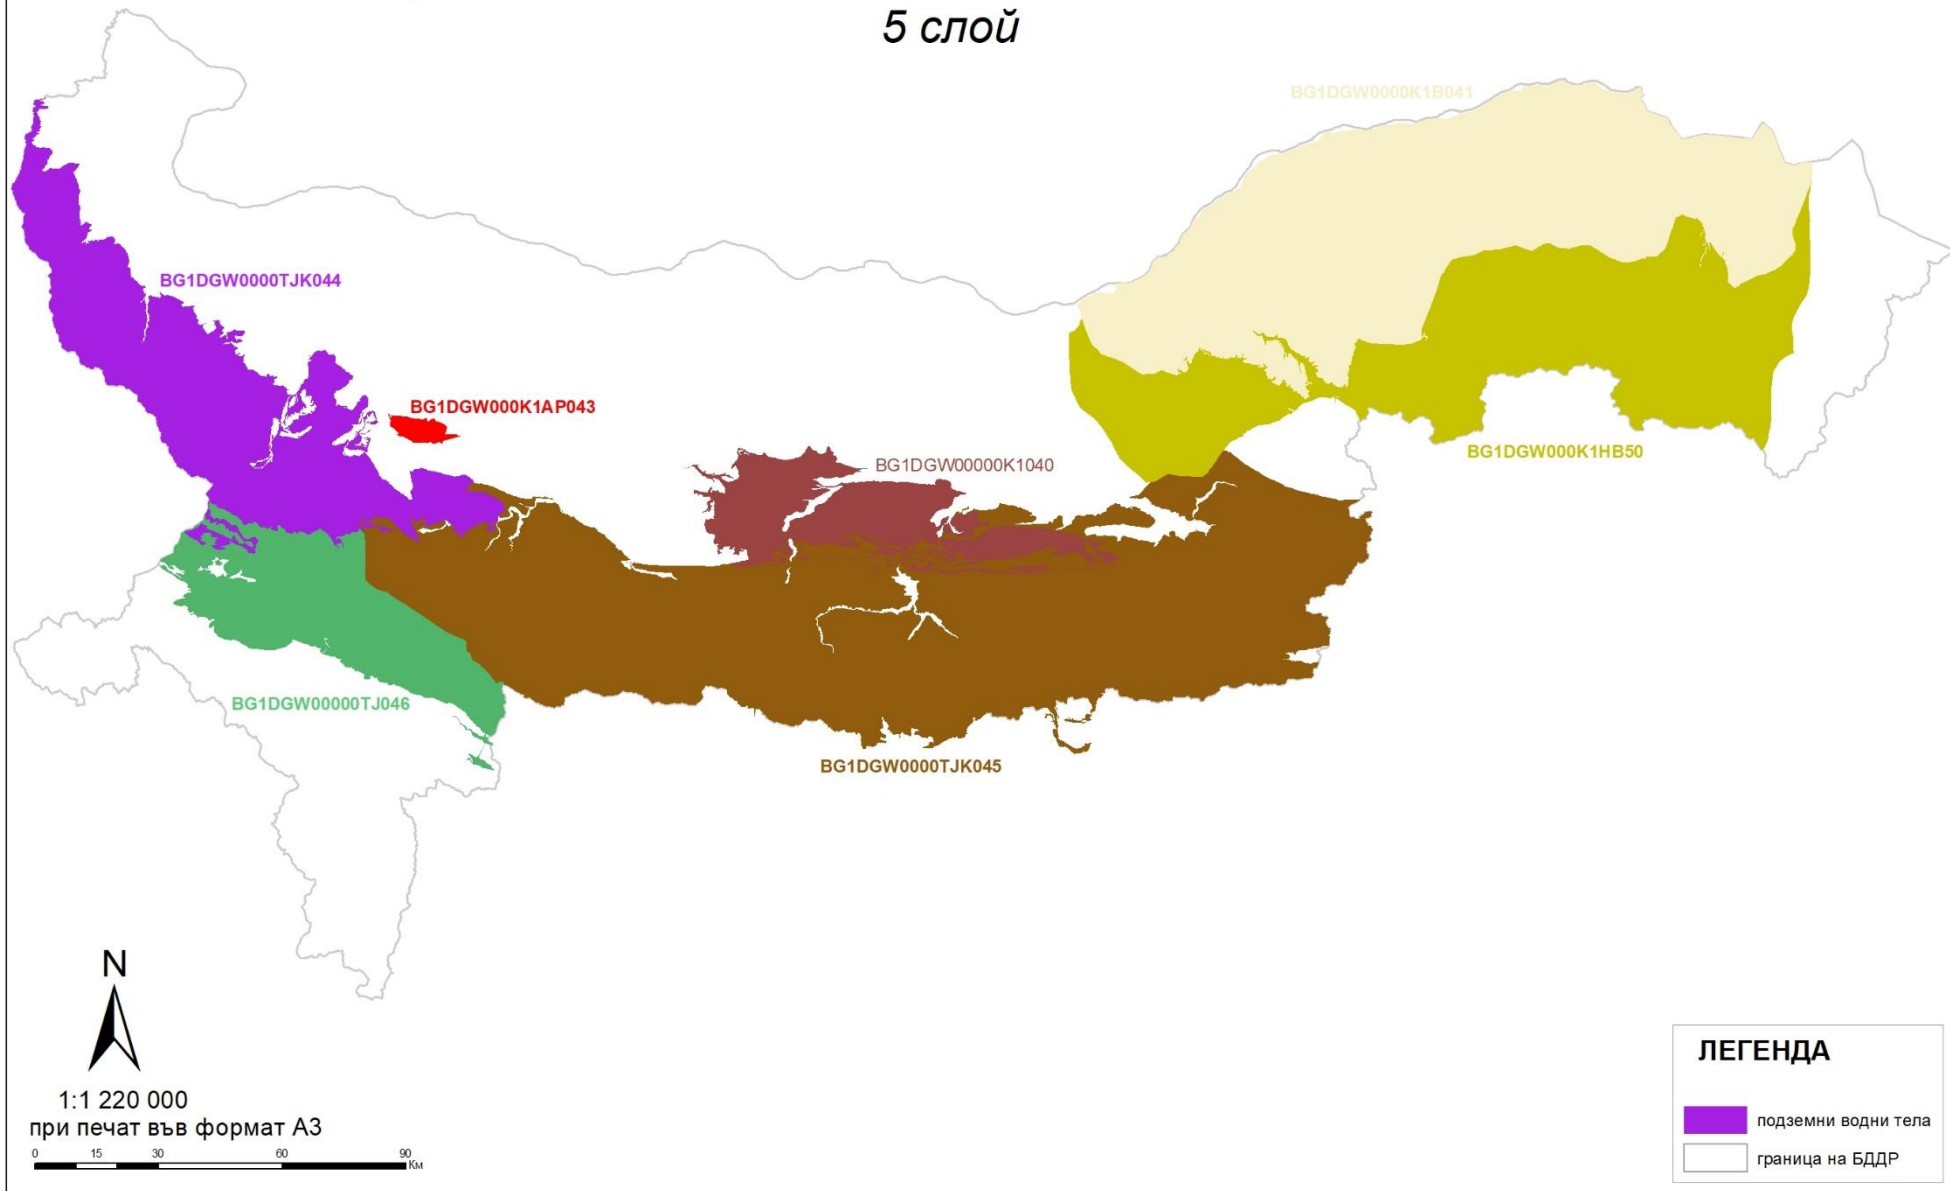

Зони за защита на подземни води, предназначени за питейно-битово водоснабдяване 1 слой

ЛЕГЕНДА

- подземни водни тела
- граница на БДДР

МОСВ

БАСЕЙНОВА ДИРЕКЦИЯ "ДУНАВСКИ РАЙОН"

Зони за защита на подземни води,
предназначени за питейно-битово водоснабдяване
2 слой

Зони за защита на подземни води,
предназначени за питейно-битово водоснабдяване
3 слой

Зони за защита на подземни води,
предназначени за питейно-битово водоснабдяване
4 слой

Зони за защита на подземни води,
предназначени за питейно-битово водоснабдяване
5 слой

Зони за защита на подземни води,
предназначени за питейно-битово водоснабдяване
6 слой