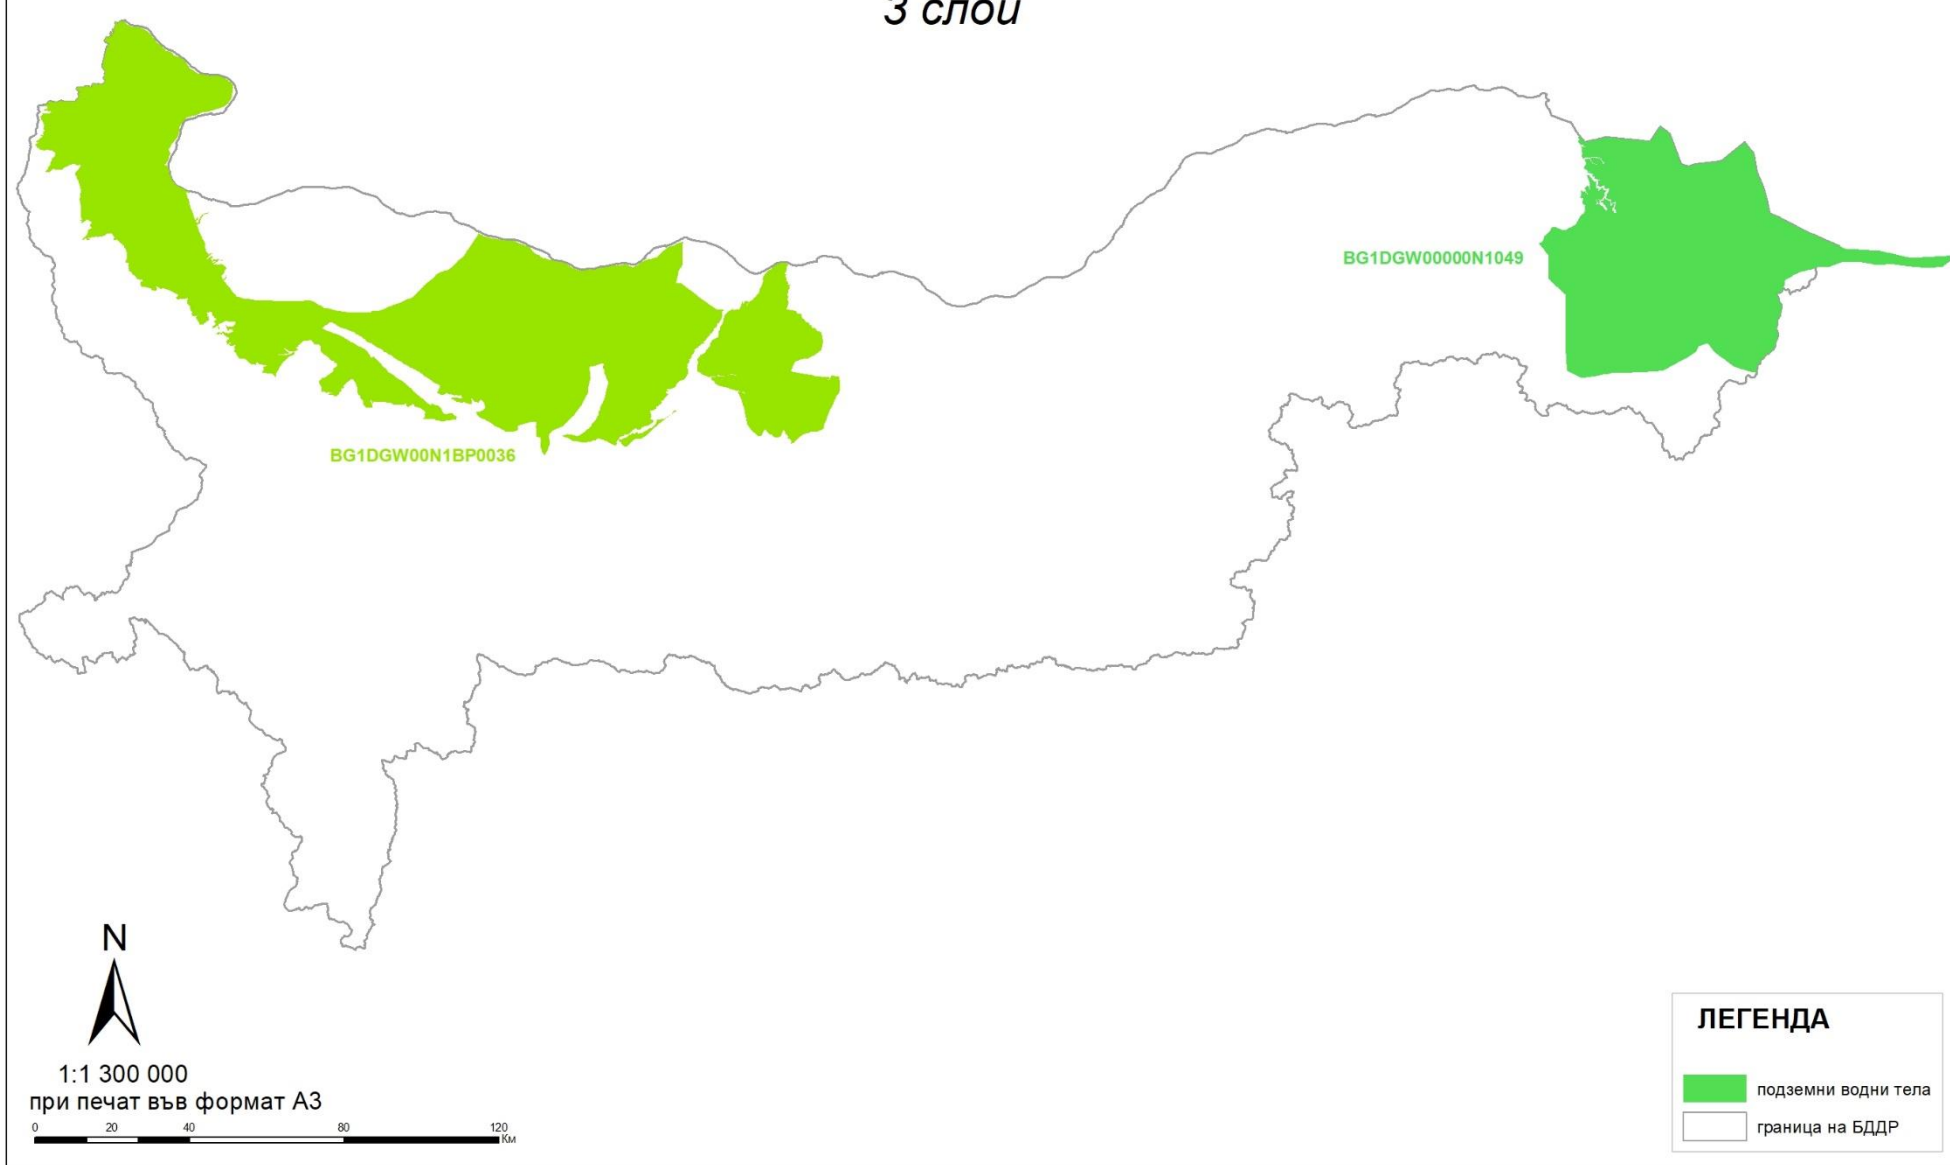

Зони за защита на подземни води, предназначени за питейно-битово водоснабдяване 1 слой

ЛЕГЕНДА

- подземни водни тела
- граница на БДДР

МОСВ

БАСЕЙНОВА ДИРЕКЦИЯ "ДУНАВСКИ РАЙОН"

Зони за защита на подземни води,
предназначени за питейно-битово водоснабдяване
2 слой

Зони за защита на подземни води,
предназначени за питейно-битово водоснабдяване
3 слой

Зони за защита на подземни води,
предназначени за питейно-битово водоснабдяване
4 слой

Зони за защита на подземни води,
предназначени за питейно-битово водоснабдяване
5 слой

Зони за защита на подземни води,
предназначени за питейно-битово водоснабдяване
6 слой