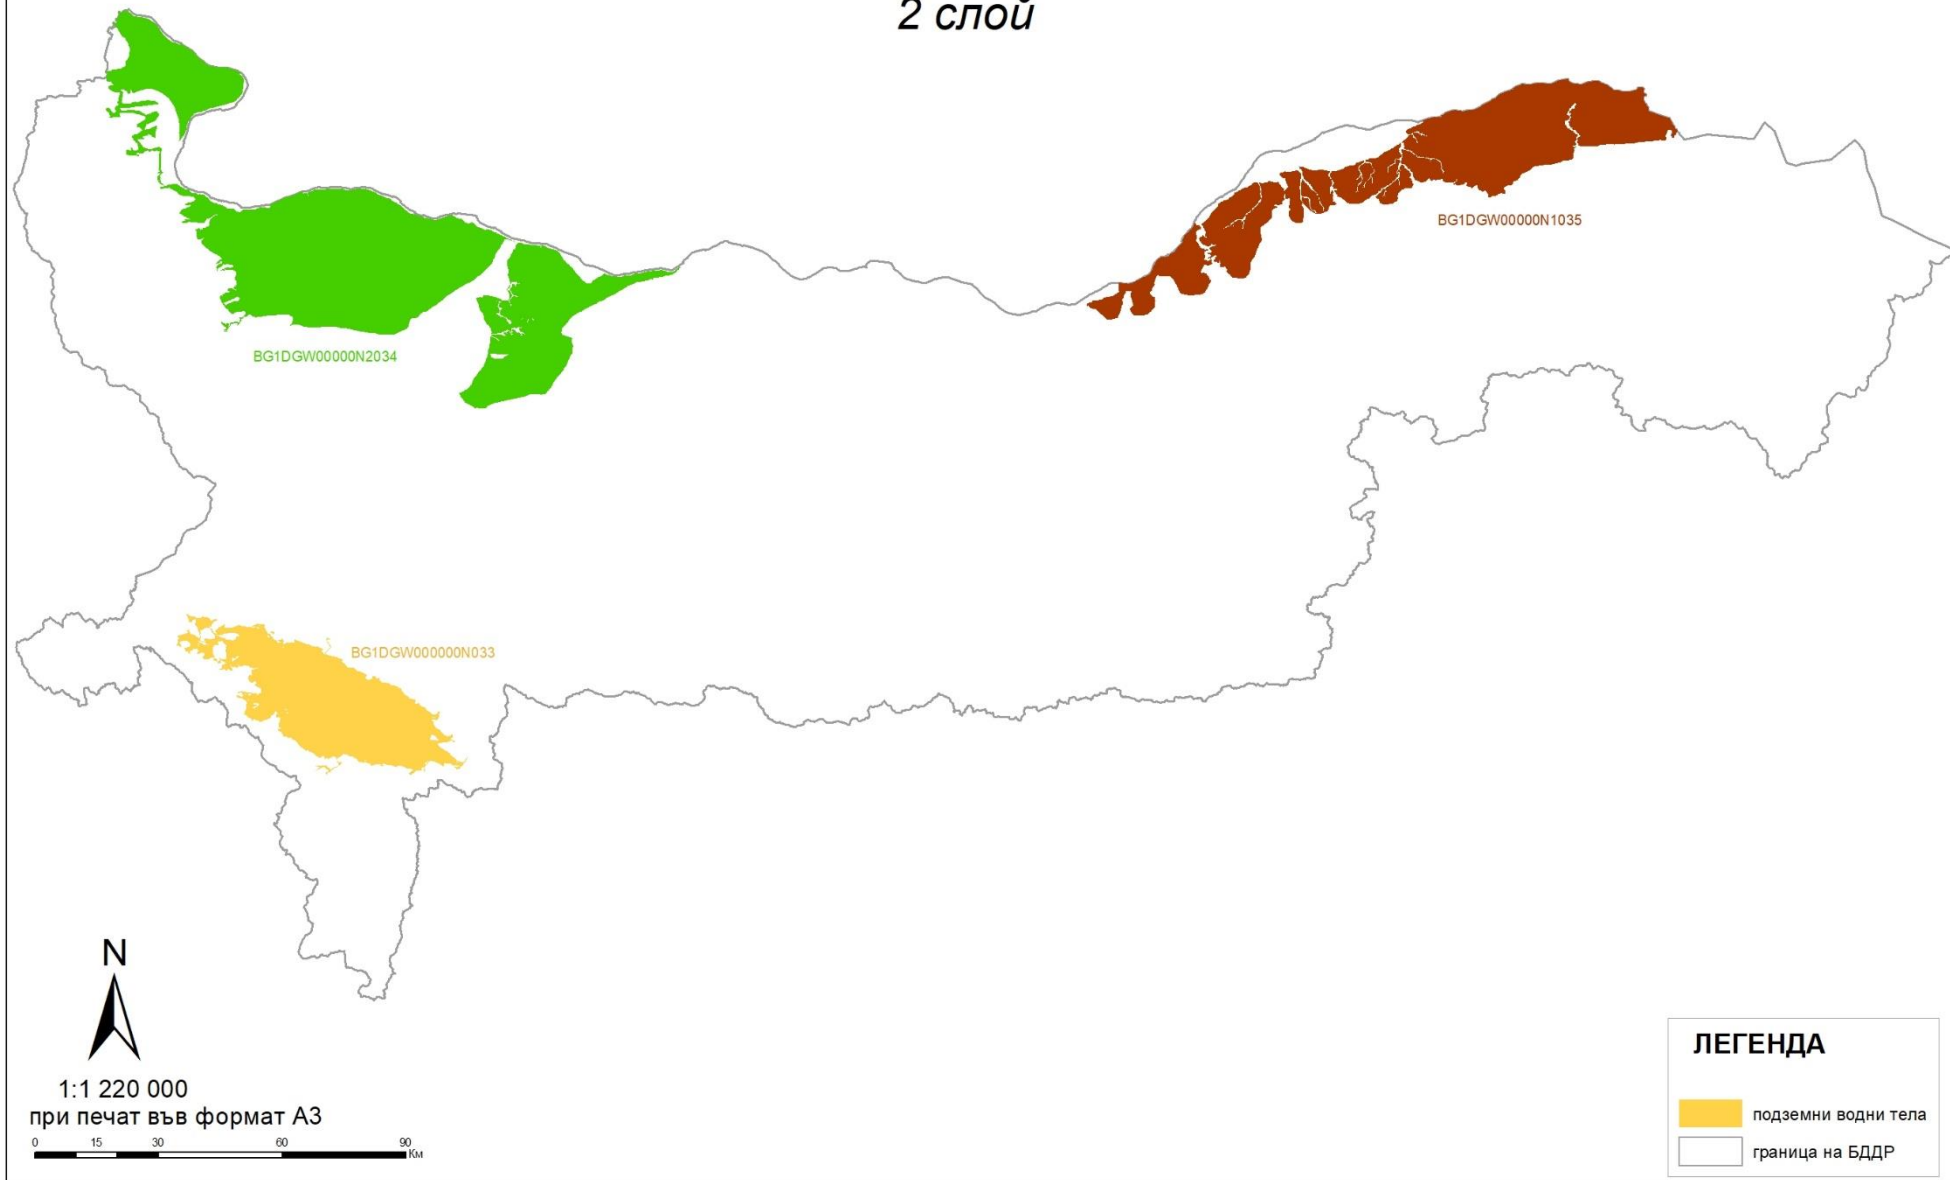

Зони за защита на подземни води, предназначени за питейно-битово водоснабдяване 1 слой

ЛЕГЕНДА

- подземни водни тела
- граница на БДДР

МОСВ

БАСЕЙНОВА ДИРЕКЦИЯ "ДУНАВСКИ РАЙОН"

Зони за защита на подземни води,
предназначени за питейно-битово водоснабдяване
2 слой

Зони за защита на подземни води,
предназначени за питейно-битово водоснабдяване
3 слой

Зони за защита на подземни води,
предназначени за питейно-битово водоснабдяване
4 слой

Зони за защита на подземни води,
предназначени за питейно-битово водоснабдяване
5 слой

Зони за защита на подземни води,
предназначени за питейно-битово водоснабдяване
6 слой