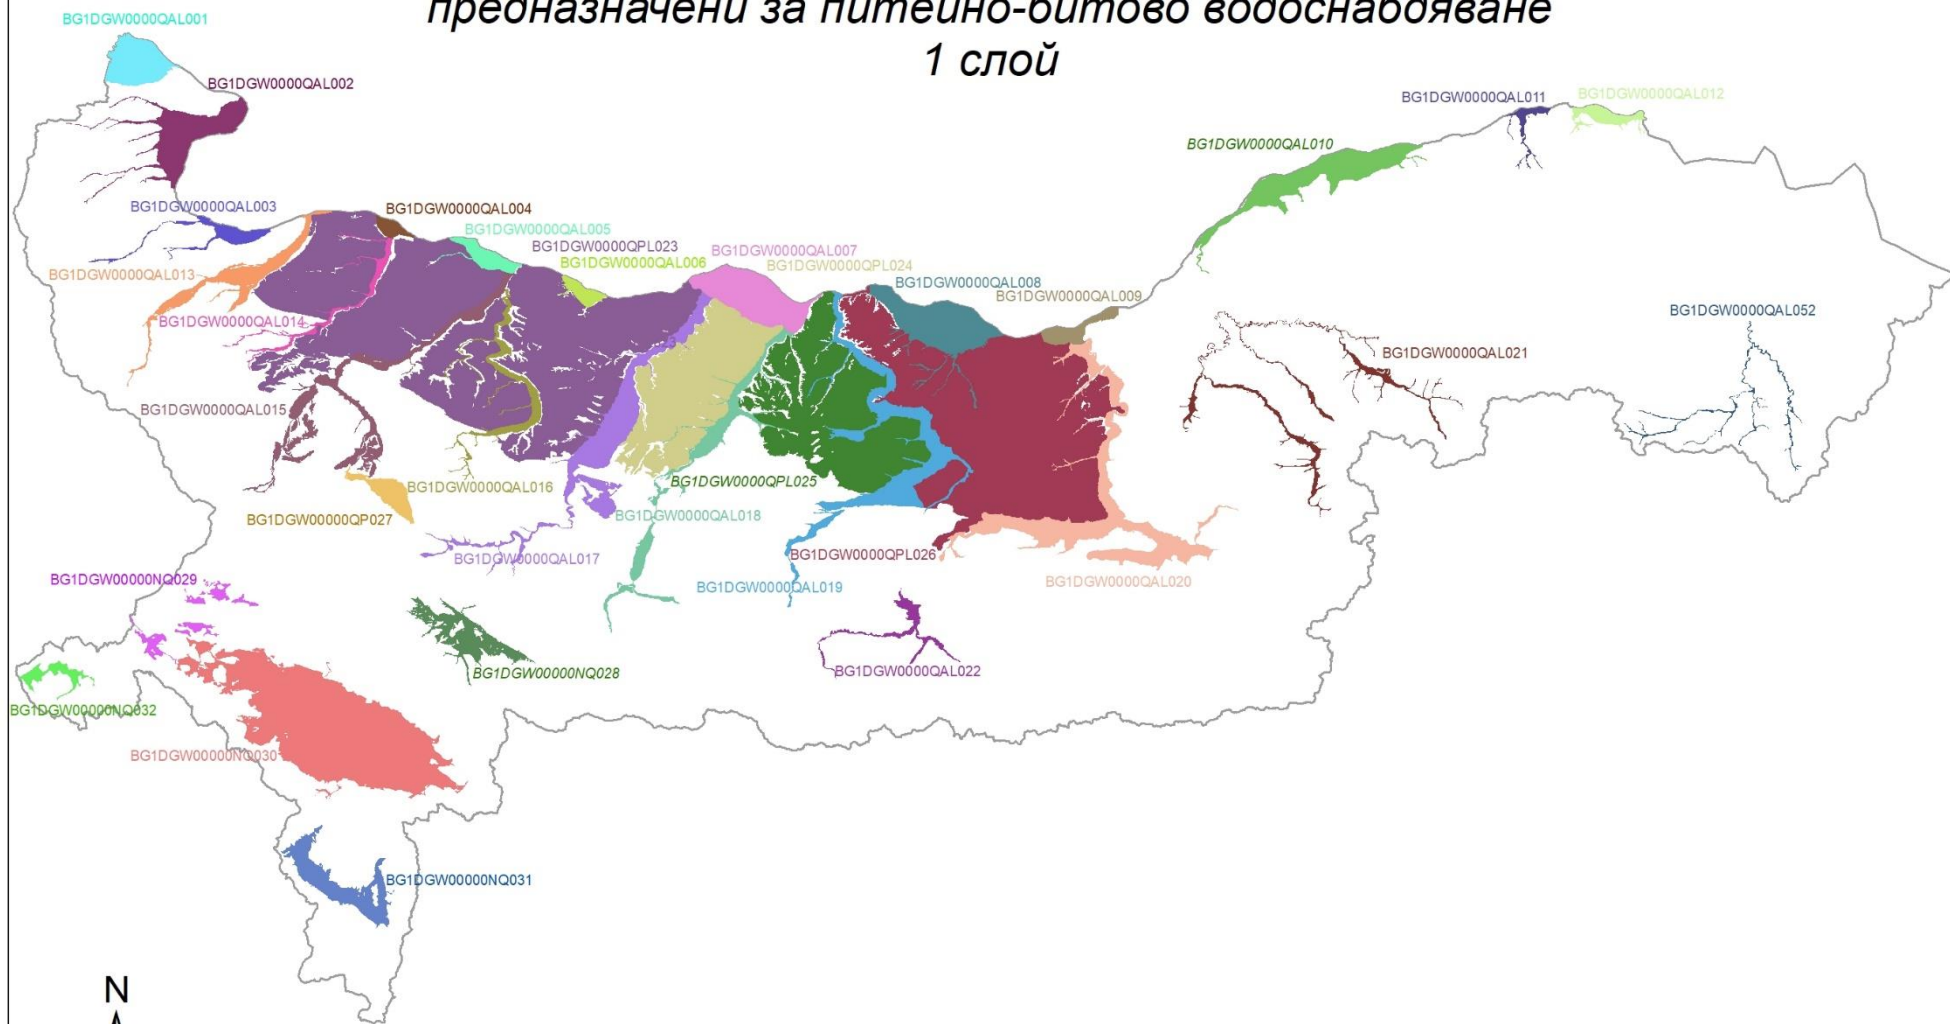

Зони за защита на подземни води, предназначени за питейно-битово водоснабдяване 1 слой

ЛЕГЕНДА

- подземни водни тела
- граница на БДДР

МОСВ

БАСЕЙНОВА ДИРЕКЦИЯ "ДУНАВСКИ РАЙОН"

Зони за защита на подземни води,
предназначени за питейно-битово водоснабдяване
2 слой

Зони за защита на подземни води,
предназначени за питейно-битово водоснабдяване
3 слой

Зони за защита на подземни води,
предназначени за питейно-битово водоснабдяване
4 слой

Зони за защита на подземни води,
предназначени за питейно-битово водоснабдяване
5 слой

Зони за защита на подземни води,
предназначени за питейно-битово водоснабдяване
6 слой