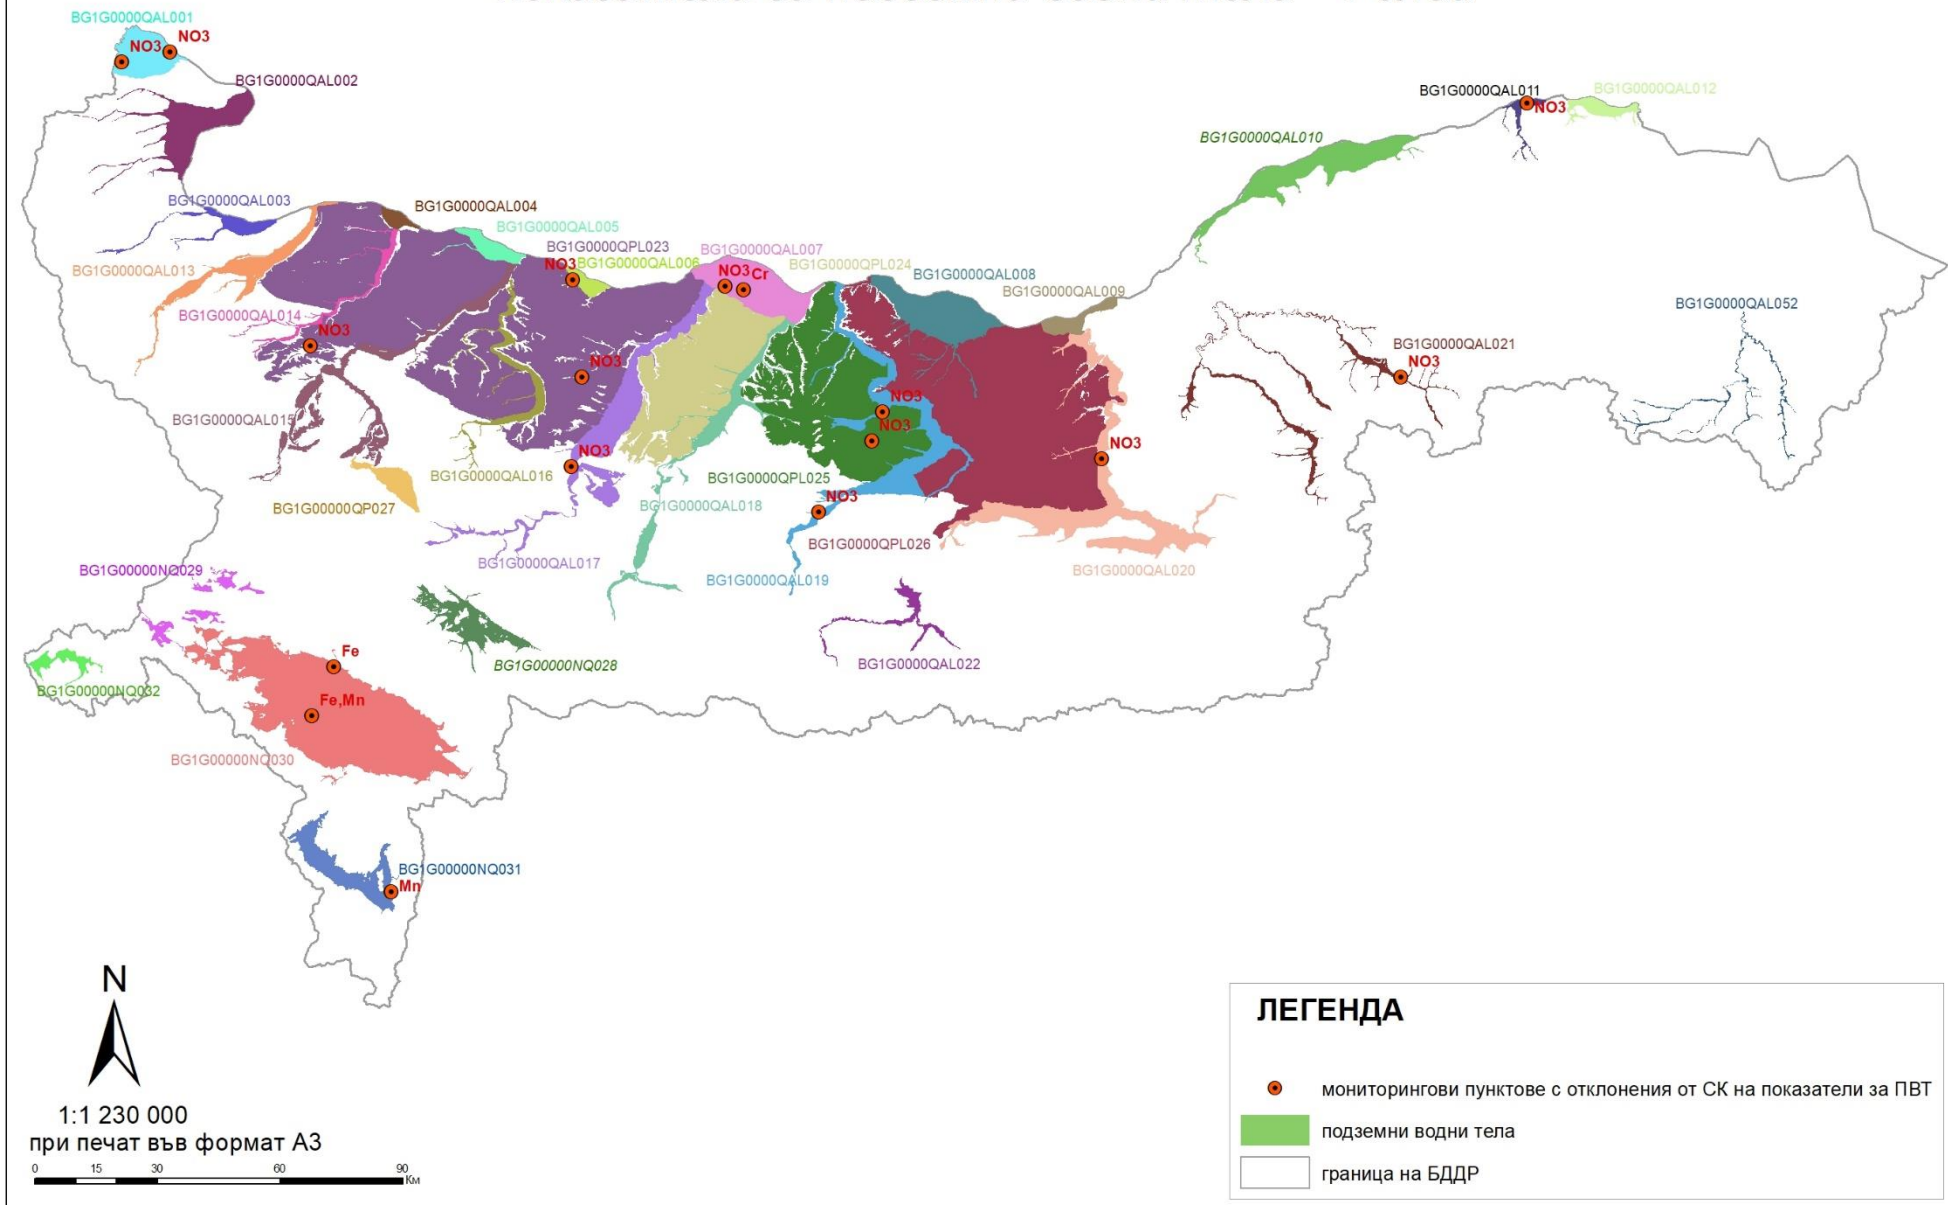

## Мониторингови пунктове с отклонения от стандарта за качество на показатели за подземни водни тела - 1 слой

## Мониторингови пунктове с отклонения от стандарта за качество на показатели за подземни водни тела - 2 слой

### Мониторингови пунктове с отклонения от стандарта за качество на показатели за подземни водни тела - 5 слой