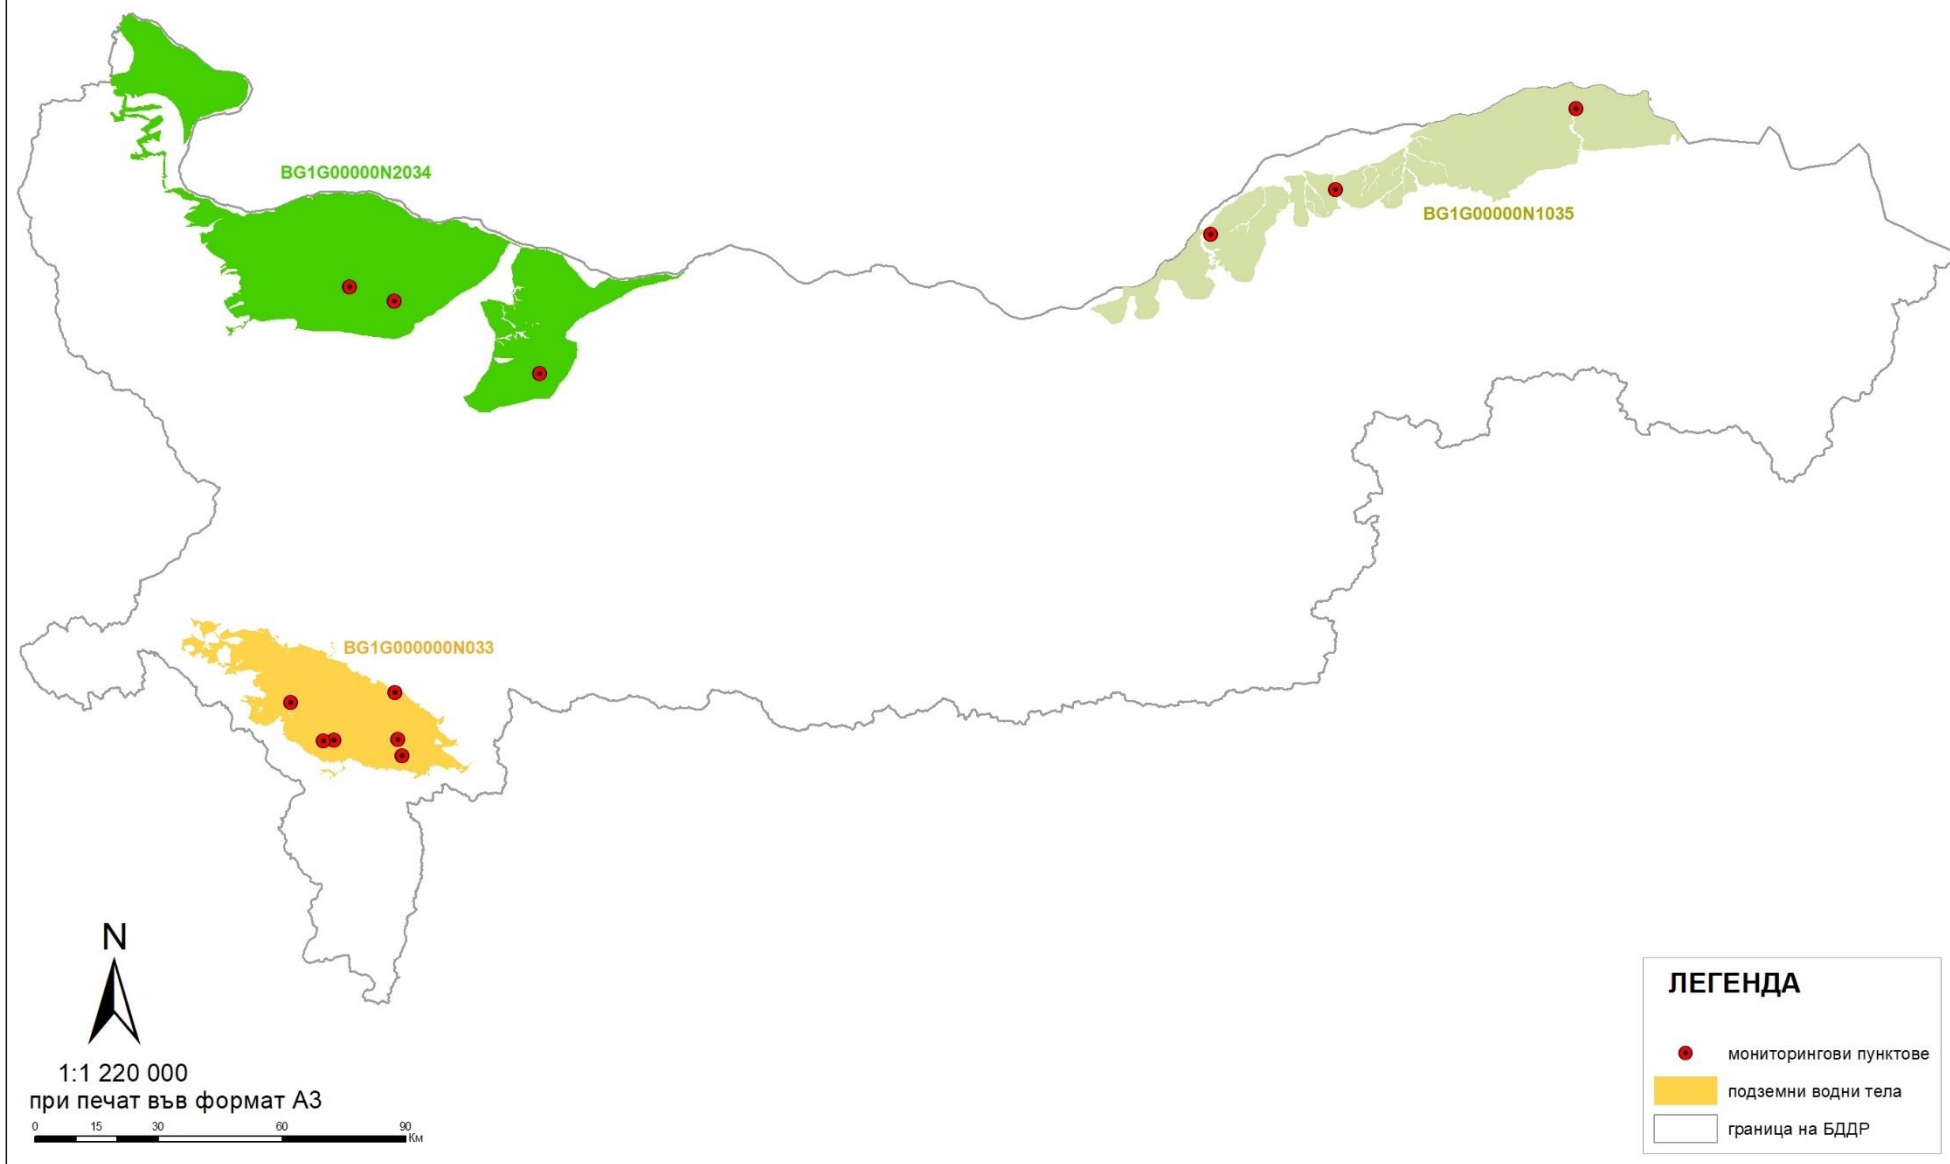

Мрежа от пунктове за мониторинг на подземните водни тела по нитратна директива - 1 слой

Мрежа от пунктове за мониторинг на подземните водни тела
по нитратна директива - 2 слой

Мрежа от пунктове за мониторинг на подземните водни тела
по нитратна директива - 3 слой

Мрежа от пунктове за мониторинг на подземните водни тела по нитратна директива - 4 слой

Мрежа от пунктове за мониторинг на подземните водни тела по нитратна директива - 5 слой

Мрежа от пунктове за мониторинг на подземните водни тела
по нитратна директива - 6 слой