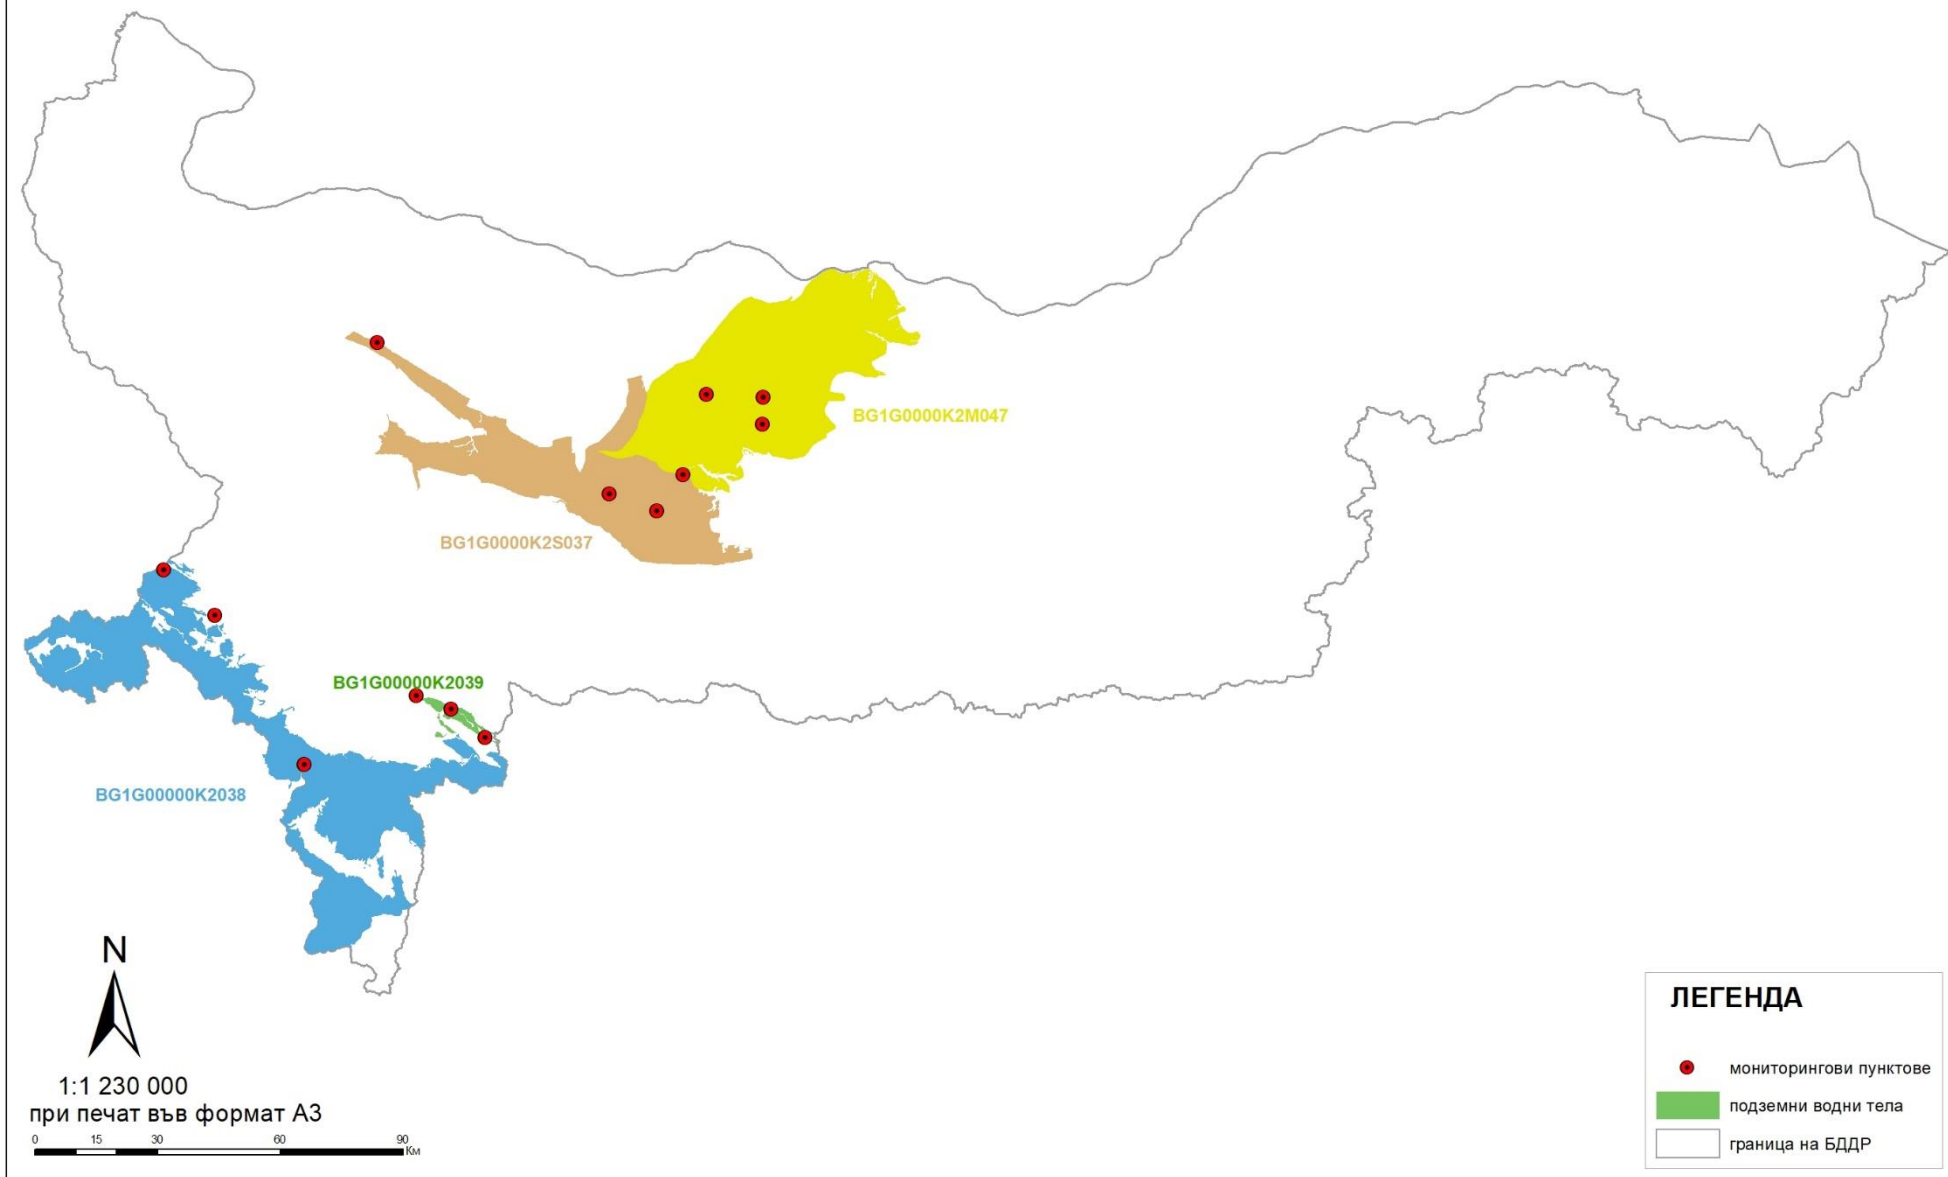

Мрежа от пунктове за мониторинг на подземните водни тела по нитратна директива - 1 слой

Мрежа от пунктове за мониторинг на подземните водни тела
по нитратна директива - 2 слой

Мрежа от пунктове за мониторинг на подземните водни тела
по нитратна директива - 3 слой

Мрежа от пунктове за мониторинг на подземните водни тела по нитратна директива - 4 слой

Мрежа от пунктове за мониторинг на подземните водни тела по нитратна директива - 5 слой

Мрежа от пунктове за мониторинг на подземните водни тела
по нитратна директива - 6 слой