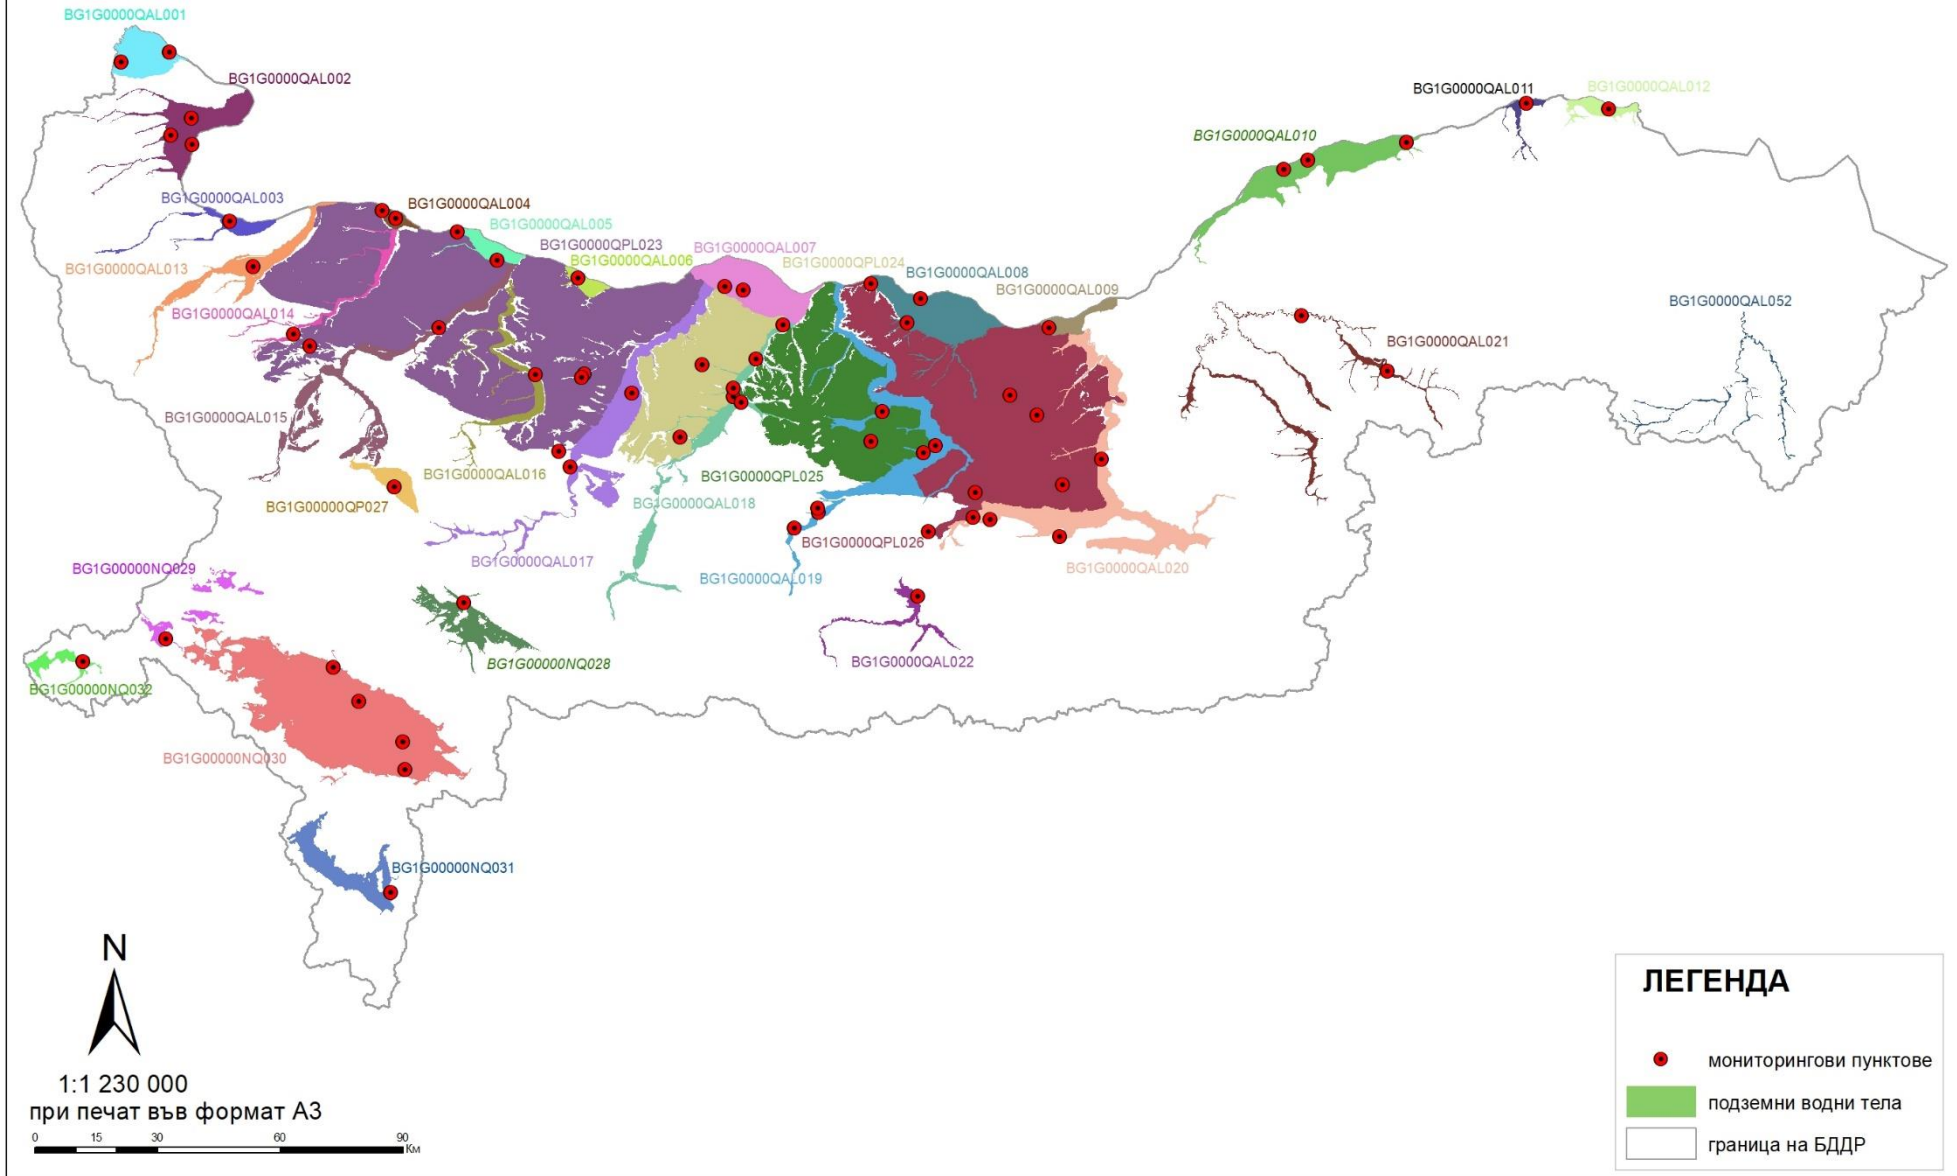

Мрежа от пунктове за мониторинг на подземните водни тела по нитратна директива - 1 слой

Мрежа от пунктове за мониторинг на подземните водни тела
по нитратна директива - 2 слой

Мрежа от пунктове за мониторинг на подземните водни тела
по нитратна директива - 3 слой

Мрежа от пунктове за мониторинг на подземните водни тела по нитратна директива - 4 слой

Мрежа от пунктове за мониторинг на подземните водни тела по нитратна директива - 5 слой

Мрежа от пунктове за мониторинг на подземните водни тела
по нитратна директива - 6 слой