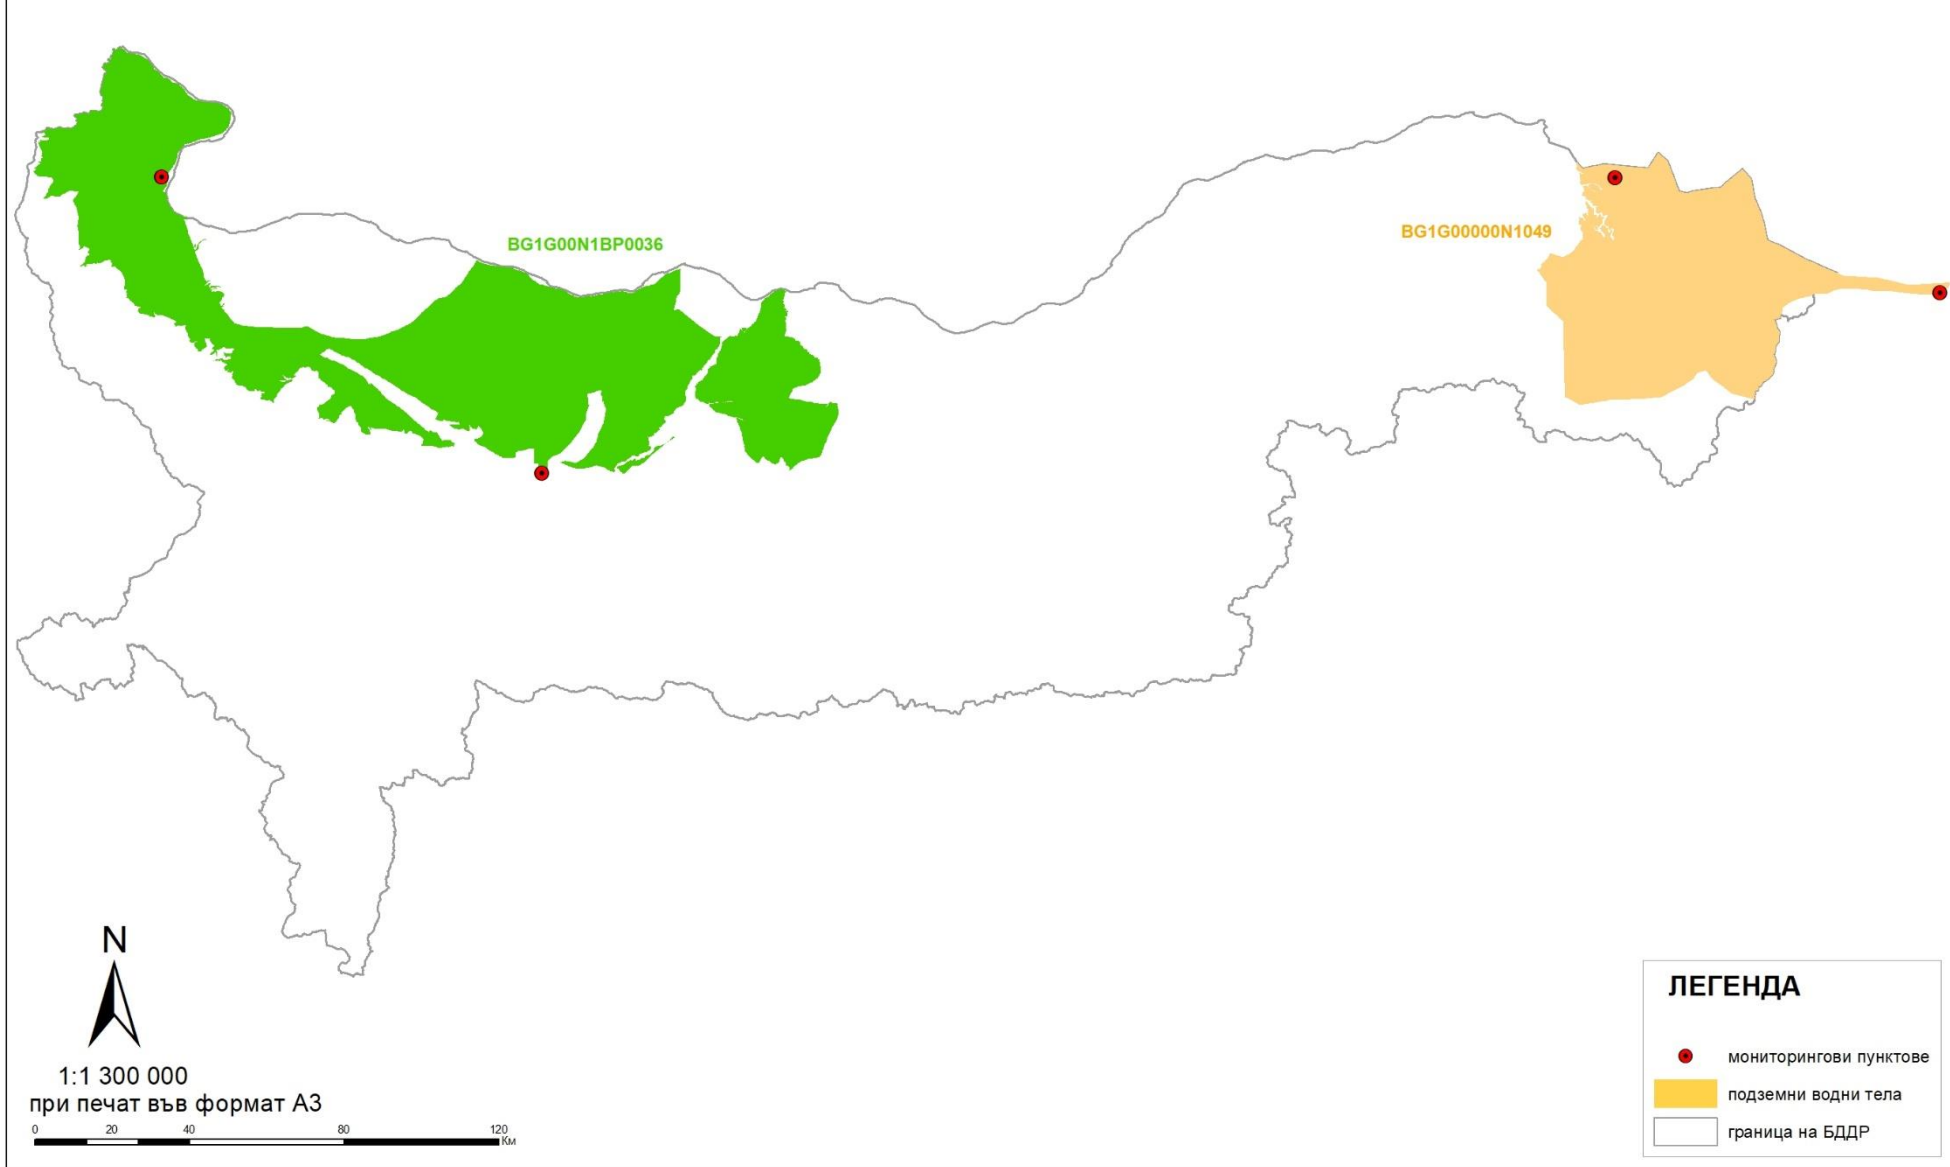

Мрежа от пунктове за мониторинг на подземните водни тела по нитратна директива - 1 слой

Мрежа от пунктове за мониторинг на подземните водни тела
по нитратна директива - 2 слой

Мрежа от пунктове за мониторинг на подземните водни тела
по нитратна директива - 3 слой

Мрежа от пунктове за мониторинг на подземните водни тела по нитратна директива - 4 слой

Мрежа от пунктове за мониторинг на подземните водни тела по нитратна директива - 5 слой

Мрежа от пунктове за мониторинг на подземните водни тела
по нитратна директива - 6 слой