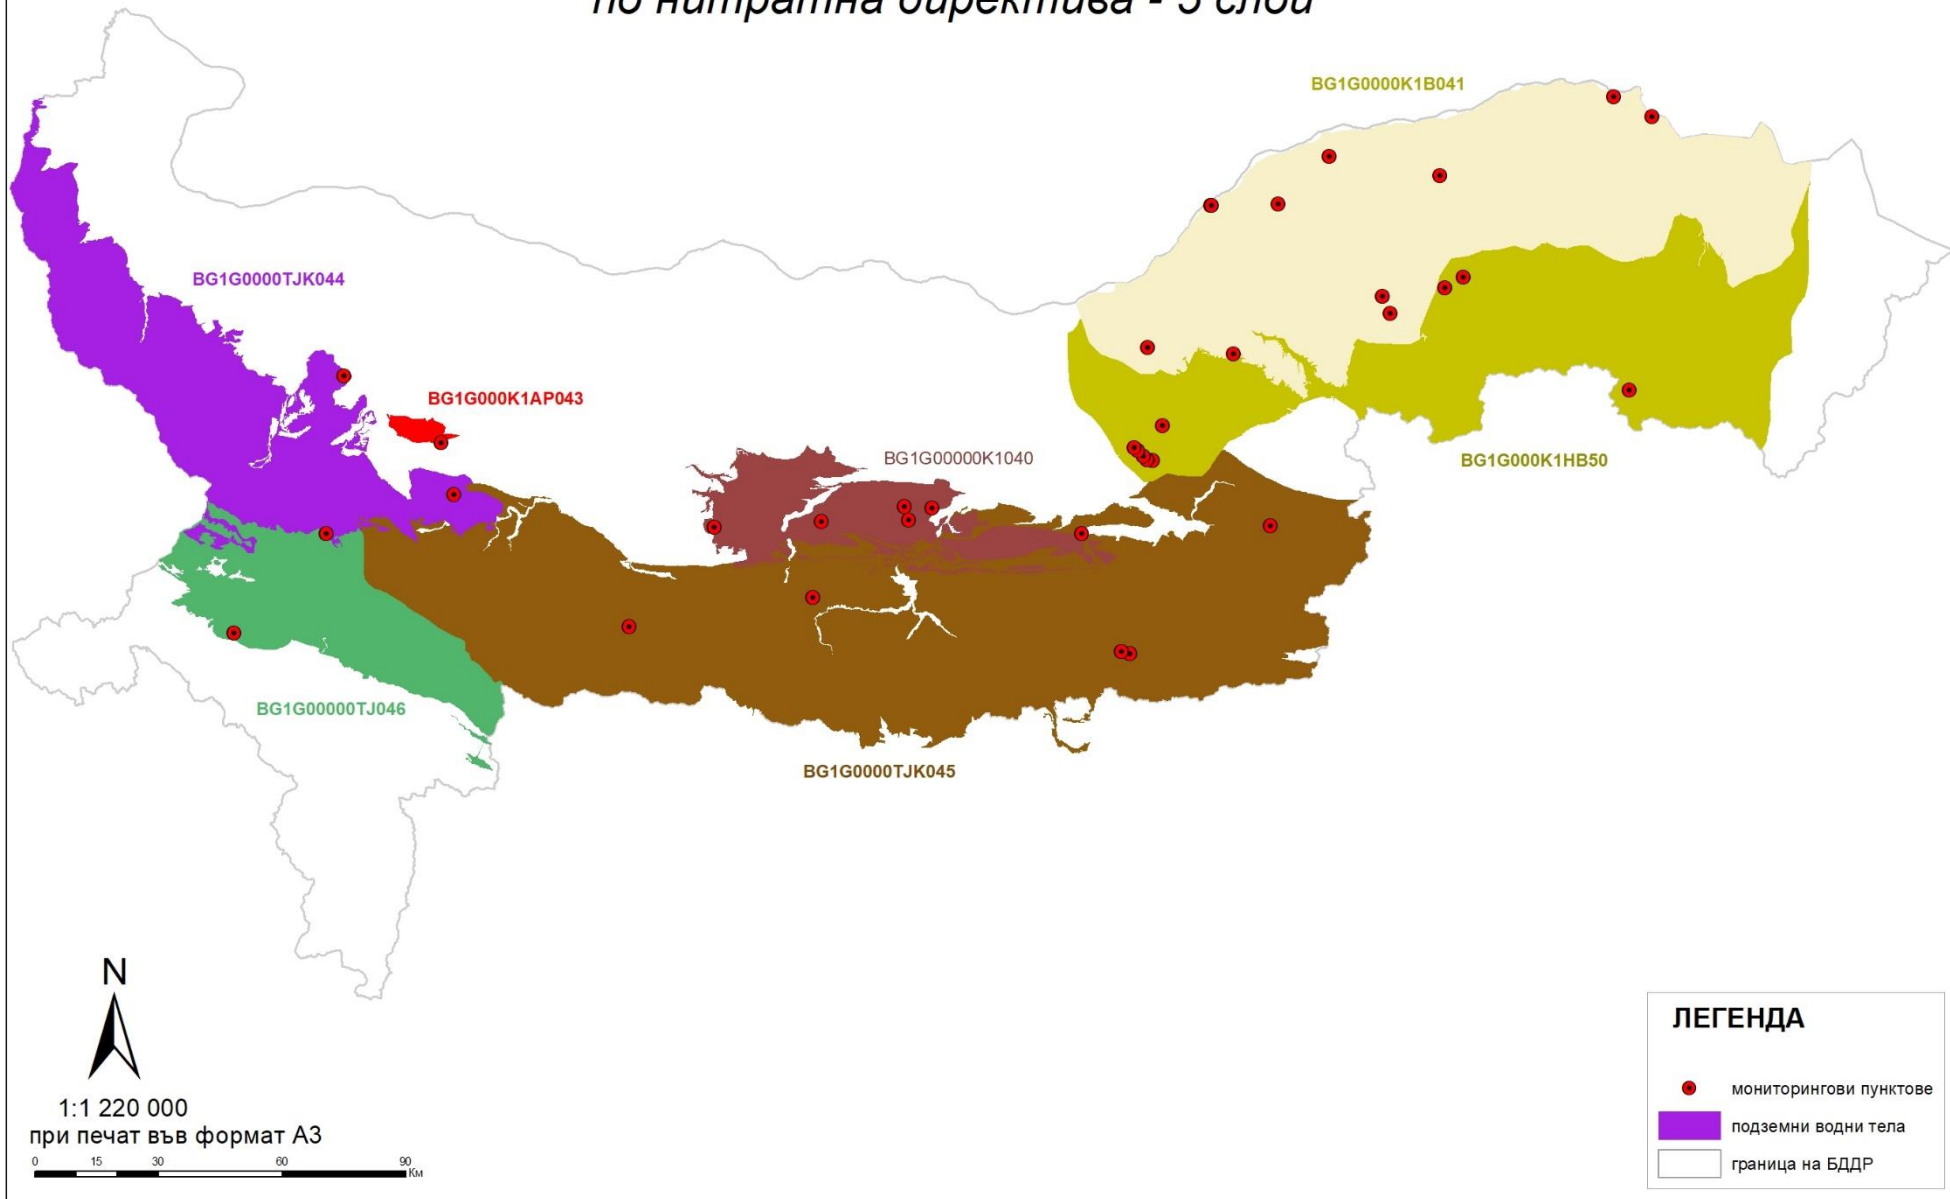

Мрежа от пунктове за мониторинг на подземните водни тела по нитратна директива - 1 слой

Мрежа от пунктове за мониторинг на подземните водни тела
по нитратна директива - 2 слой

Мрежа от пунктове за мониторинг на подземните водни тела
по нитратна директива - 3 слой

Мрежа от пунктове за мониторинг на подземните водни тела по нитратна директива - 4 слой

Мрежа от пунктове за мониторинг на подземните водни тела по нитратна директива - 5 слой

Мрежа от пунктове за мониторинг на подземните водни тела
по нитратна директива - 6 слой