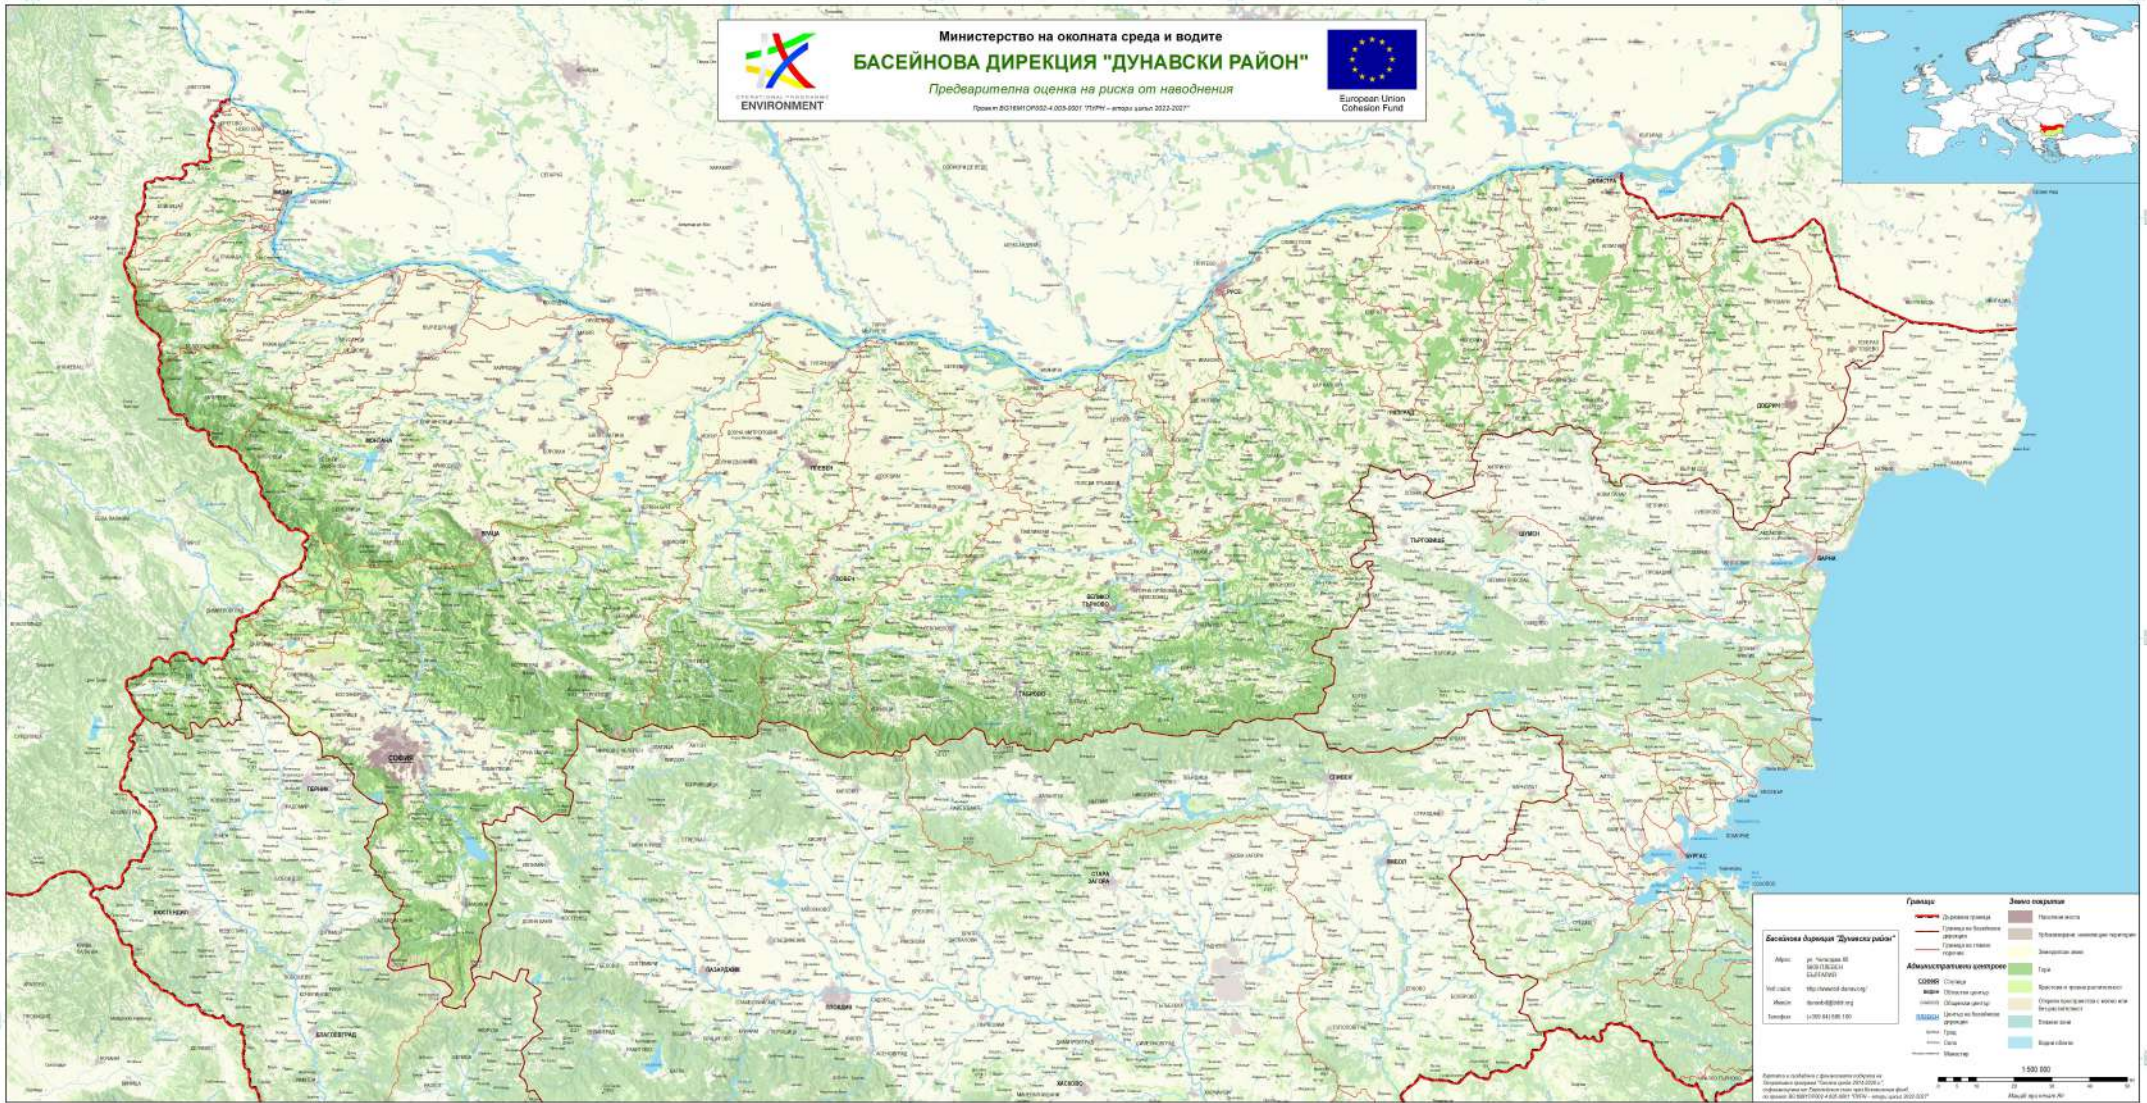

ENVIRONMENT

Министерство на околната среда и водите БАСЕЙНОВА ДИРЕКЦИЯ "ДУНАВСКИ РАЙОН"

Предварителна оценка на риска от наводнения

European Union
Cohesion Fund

Басейнова дирекция "Дунавски район"

Адрес: ул. "Чичковски бл." 69/10, БЛАНЕВО (SULFIDAR)

Web сайт: www.bdd.gov.bg

Имейл: info@bdd.gov.bg

Телефон: +359 88 158 1 100

Граници

- Дунавска граница
- Граници на водосборна област
- Граници на общински територии
- Граници на населени места

Административни центрове

СДООБ

- Сливница
- Сливница (общински център)
- Сливница (общински център)
- Сливница (общински център)

СДООБ

- Сливница
- Сливница
- Сливница
- Сливница

Зони на опасност

- Зони на опасност
- Зони на опасност
- Зони на опасност

1:500 000

Масштаб: 1:500 000

Издание: 2023